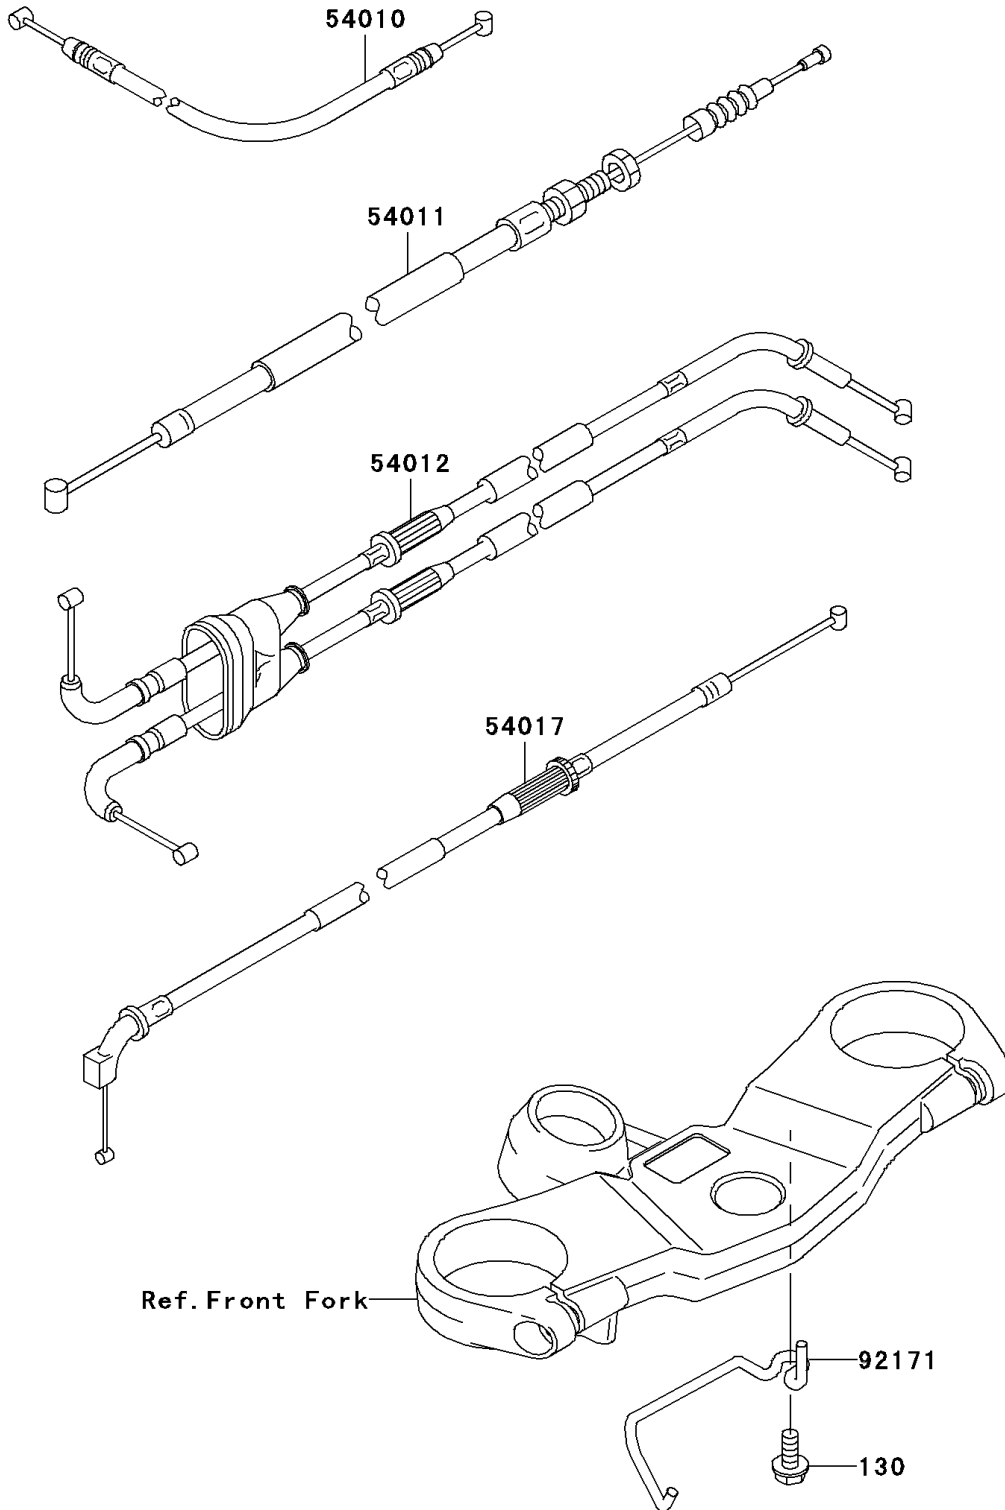

2004 Ninja[®] ZX[™]-6RR PARTS DIAGRAM

Cables

F2540

2004 Ninja® ZX™ -6RR PARTS LIST

Cables

ITEM NAME	PART NUMBER	QUANTITY
BOLT-FLANGED,6X14,BLACK (Ref # 130)	130J0614	1
CABLE,SEAT LOCK (Ref # 54010)	54010-1132	1
CABLE-CLUTCH (Ref # 54011)	54011-1423	1
CABLE-THROTTLE (Ref # 54012)	54012-1666	1
CABLE-STARTER (Ref # 54017)	54017-1224	1
CLAMP,CABLE (Ref # 92171)	92171-0038	1