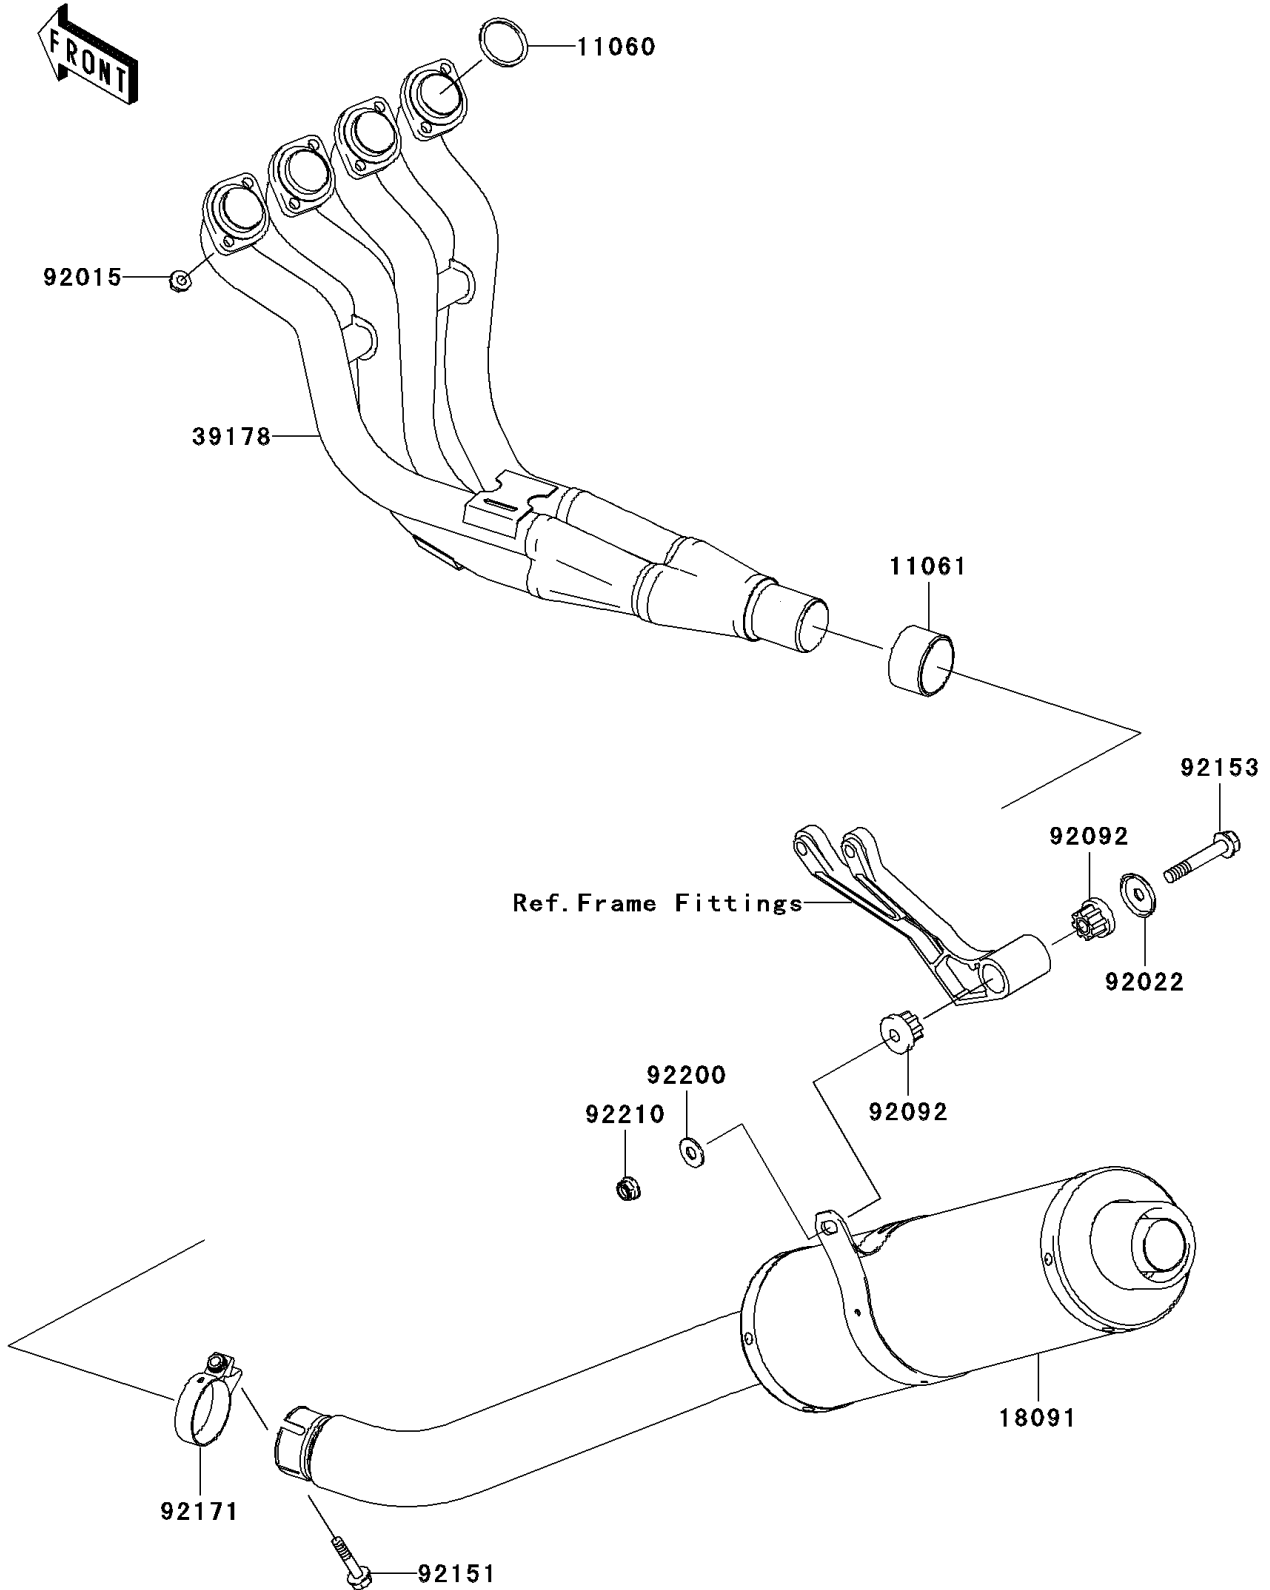

2004 Ninja® ZX™ -6RR PARTS DIAGRAM

Muffler(s)

E1140

2004 Ninja® ZX™ -6RR PARTS LIST

Muffler(s)

ITEM NAME	PART NUMBER	QUANTITY
GASKET,EXHAUST PIPE (Ref # 11060)	11060-1203	4
GASKET,MUFFLER CONNECTING (Ref # 11061)	11061-0023	1
BODY-COMP-MUFFLER (Ref # 18091)	18091-0119	1
MANIFOLD-COMP-EXHAUST (Ref # 39178)	39178-0011	1
NUT,8MM (Ref # 92015)	92015-1402	8
WASHER (Ref # 92022)	92022-289	1
BUSHING-RUBBER,MUFFLER (Ref # 92092)	92092-1087	2
BOLT,FLANGED,8X40 (Ref # 92151)	92151-1532	1
BOLT,10X62 (Ref # 92153)	92153-0526	1
CLAMP (Ref # 92171)	92171-0040	1
WASHER,10.5X25X2.0 (Ref # 92200)	92200-1377	1
NUT,LOCK,FLANGED,10MM (Ref # 92210)	92210-1139	1