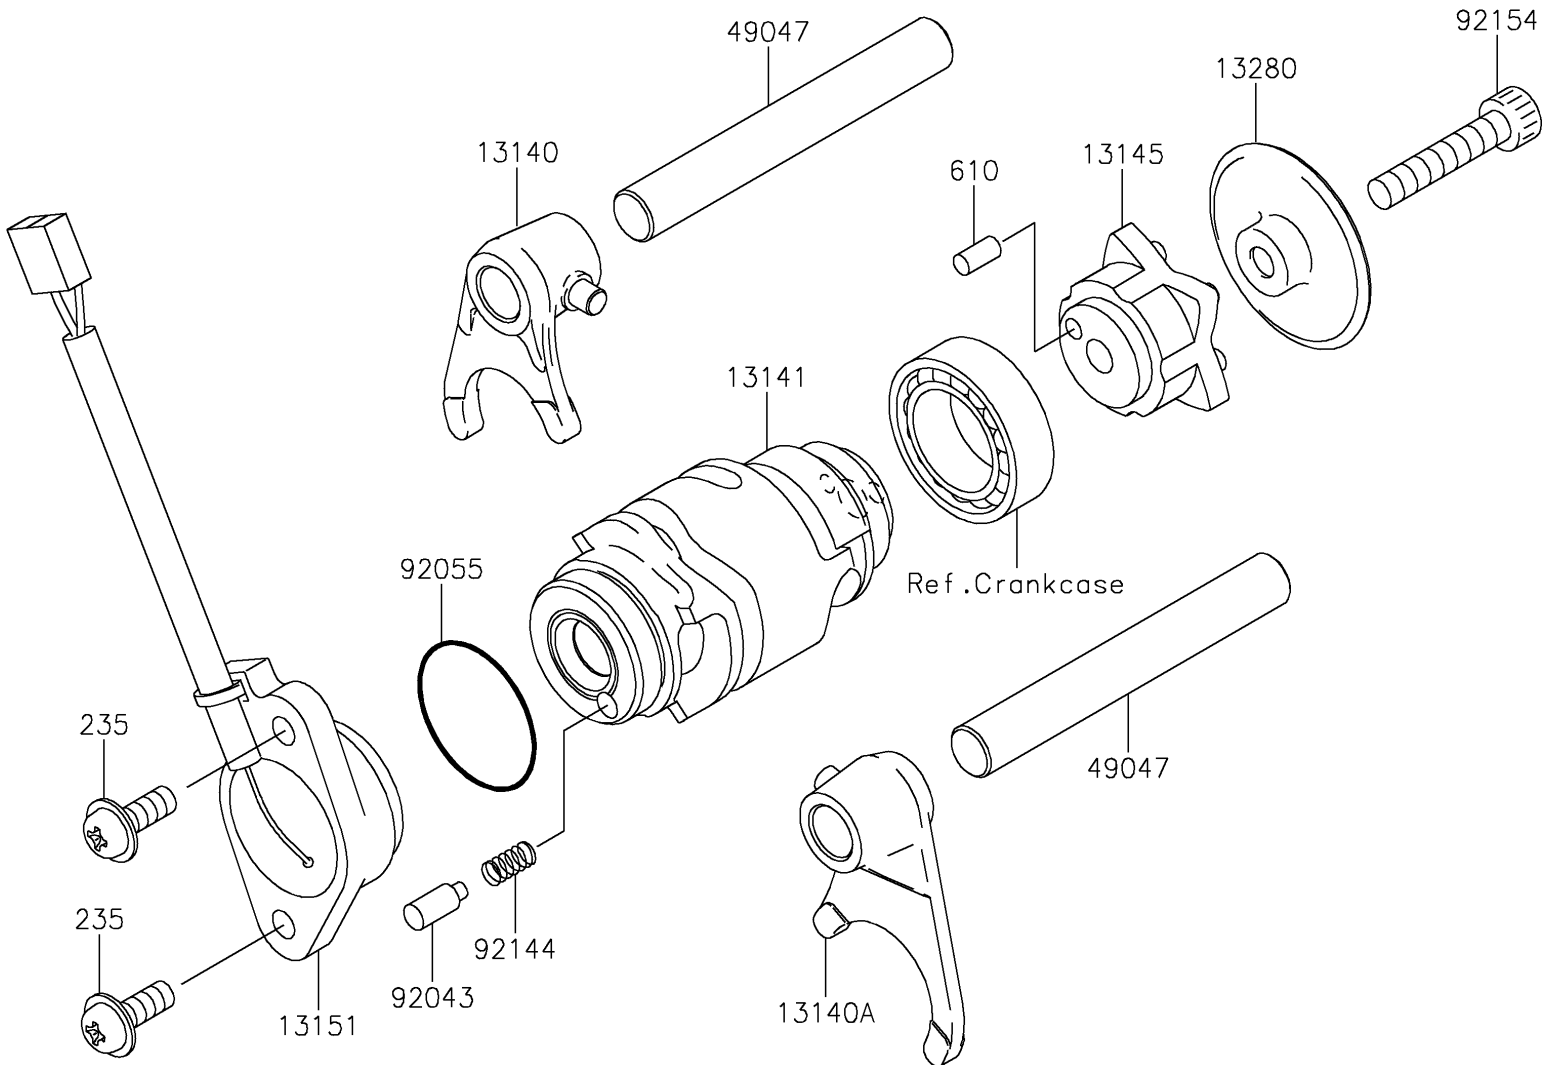

2022 KLX110L PARTS DIAGRAM

Gear Change Drum/Shift Fork(s)

E1362

2022 KLX110L PARTS LIST

Gear Change Drum/Shift Fork(s)

ITEM NAME	PART NUMBER	QUANTITY
FORK-SHIFT (Ref # 13140)	13140-0036	1
FORK-SHIFT (Ref # 13140A)	13140-0037	1
DRUM-CHANGE (Ref # 13141)	13141-0603	1
CAM-CHANGE DRUM (Ref # 13145)	13145-0049	1
SWITCH-COMP (Ref # 13151)	13151-0051	1
HOLDER (Ref # 13280)	13280-1228	1
ROD-SHIFT (Ref # 49047)	49047-1058	2
PIN (Ref # 92043)	92043-1385	1
RING-O,27.7X2.4 (Ref # 92055)	92055-091	1
SPRING (Ref # 92144)	92144-1245	1
BOLT,SOCKET,6X30 (Ref # 92154)	92154-0388	1
SCREW-PAN-WP-CROS,5X14 (Ref # 235)	235AA0514	2
ROLLER,4X8 (Ref # 610)	610A0408	1