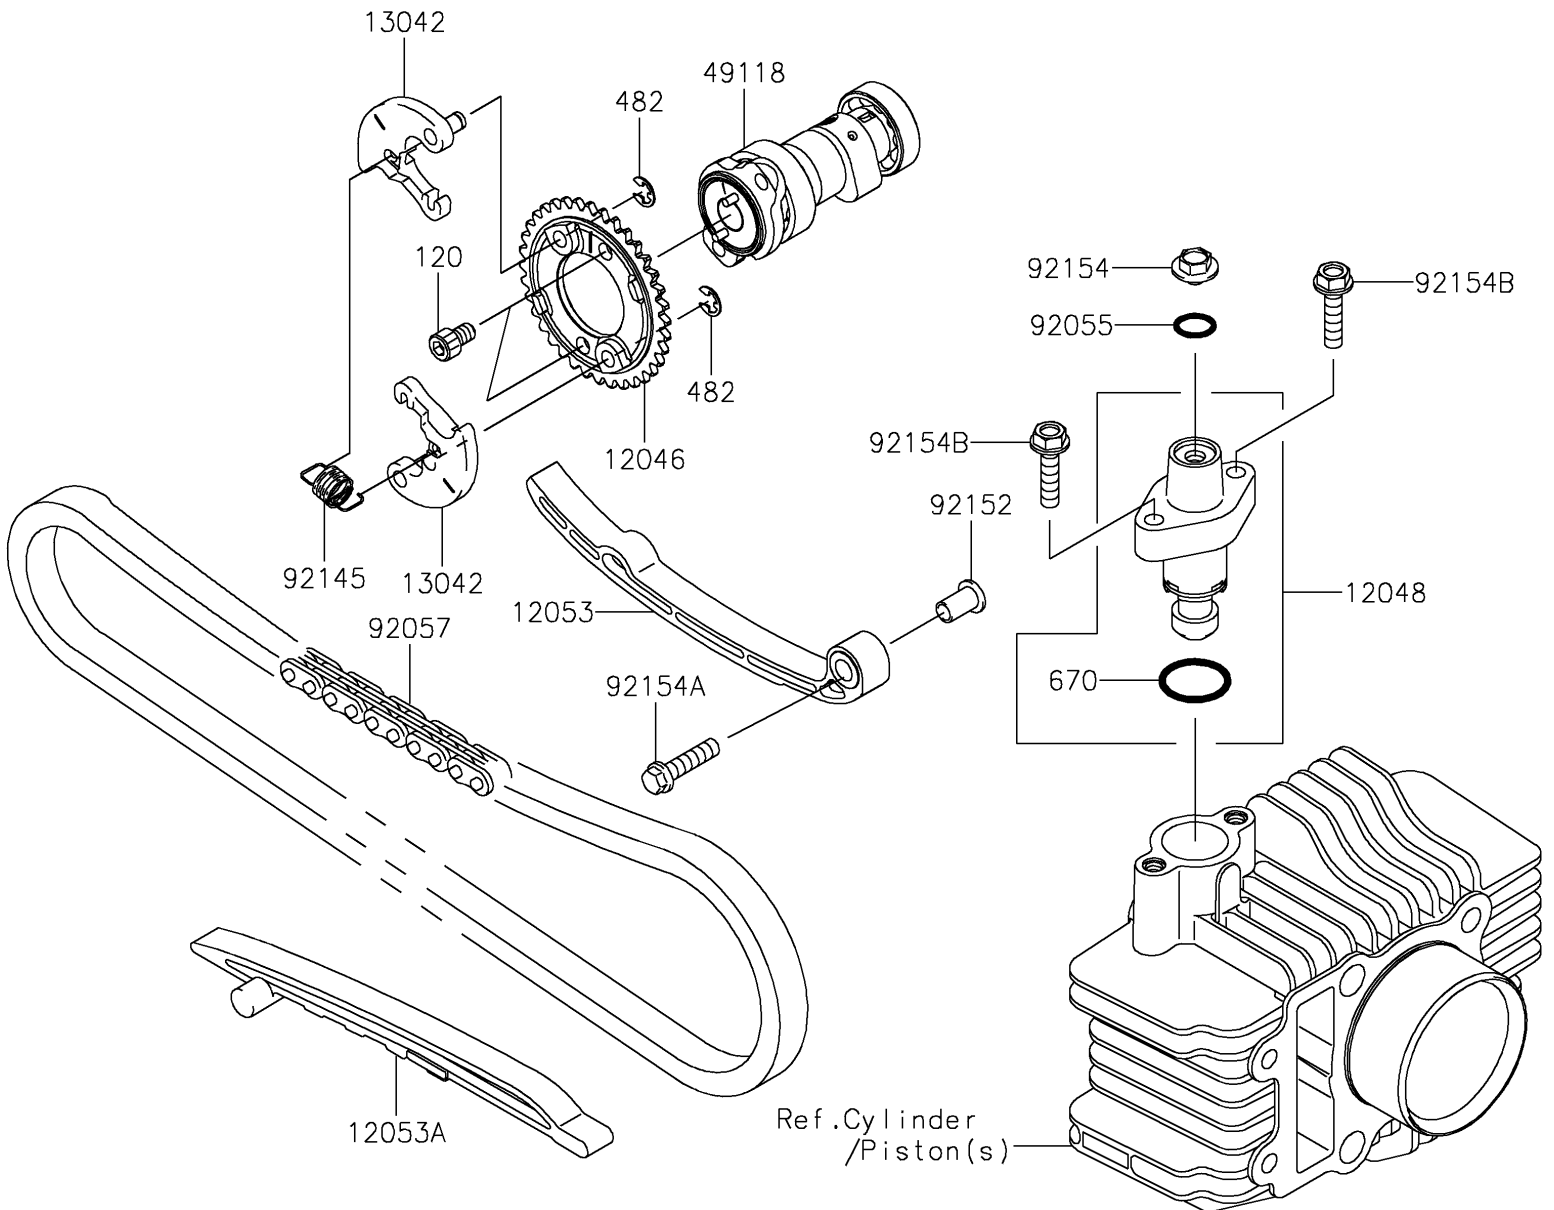

2022 KLX110L PARTS DIAGRAM

Camshaft(s)/Tensioner

E1230

2022 KLX110L PARTS LIST

Camshaft(s)/Tensioner

ITEM NAME	PART NUMBER	QUANTITY
SPROCKET,36T (Ref # 12046)	12046-0591	1
TENSIONER-ASSY (Ref # 12048)	12048-1164	1
GUIDE-CHAIN (Ref # 12053)	12053-0185	1
GUIDE-CHAIN (Ref # 12053A)	12053-1461	1
WEIGHT,DECOMP (Ref # 13042)	13042-1141	2
CAMSHAFT-COMP (Ref # 49118)	49118-0880	1
RING-O,9.8X2.4 (Ref # 92055)	92055-0060	1
CHAIN,CAM,94L (Ref # 92057)	92057-0610	1
SPRING (Ref # 92145)	92145-0132	1
COLLAR,CHAIN GUIDE (Ref # 92152)	92152-1369	1
BOLT,FLANGED,6X6 (Ref # 92154)	92154-0536	1
BOLT,FLANGED,6X25 (Ref # 92154A)	92154-1156	1
BOLT,FLANGED,6X25 (Ref # 92154B)	92154-1196	2
BOLT-SOCKET,6X10 (Ref # 120)	120CA0610	2
CIRCLIP-TYPE-E,5MM (Ref # 482)	482J5000	2
O RING,21MM (Ref # 670)	670D2021	1