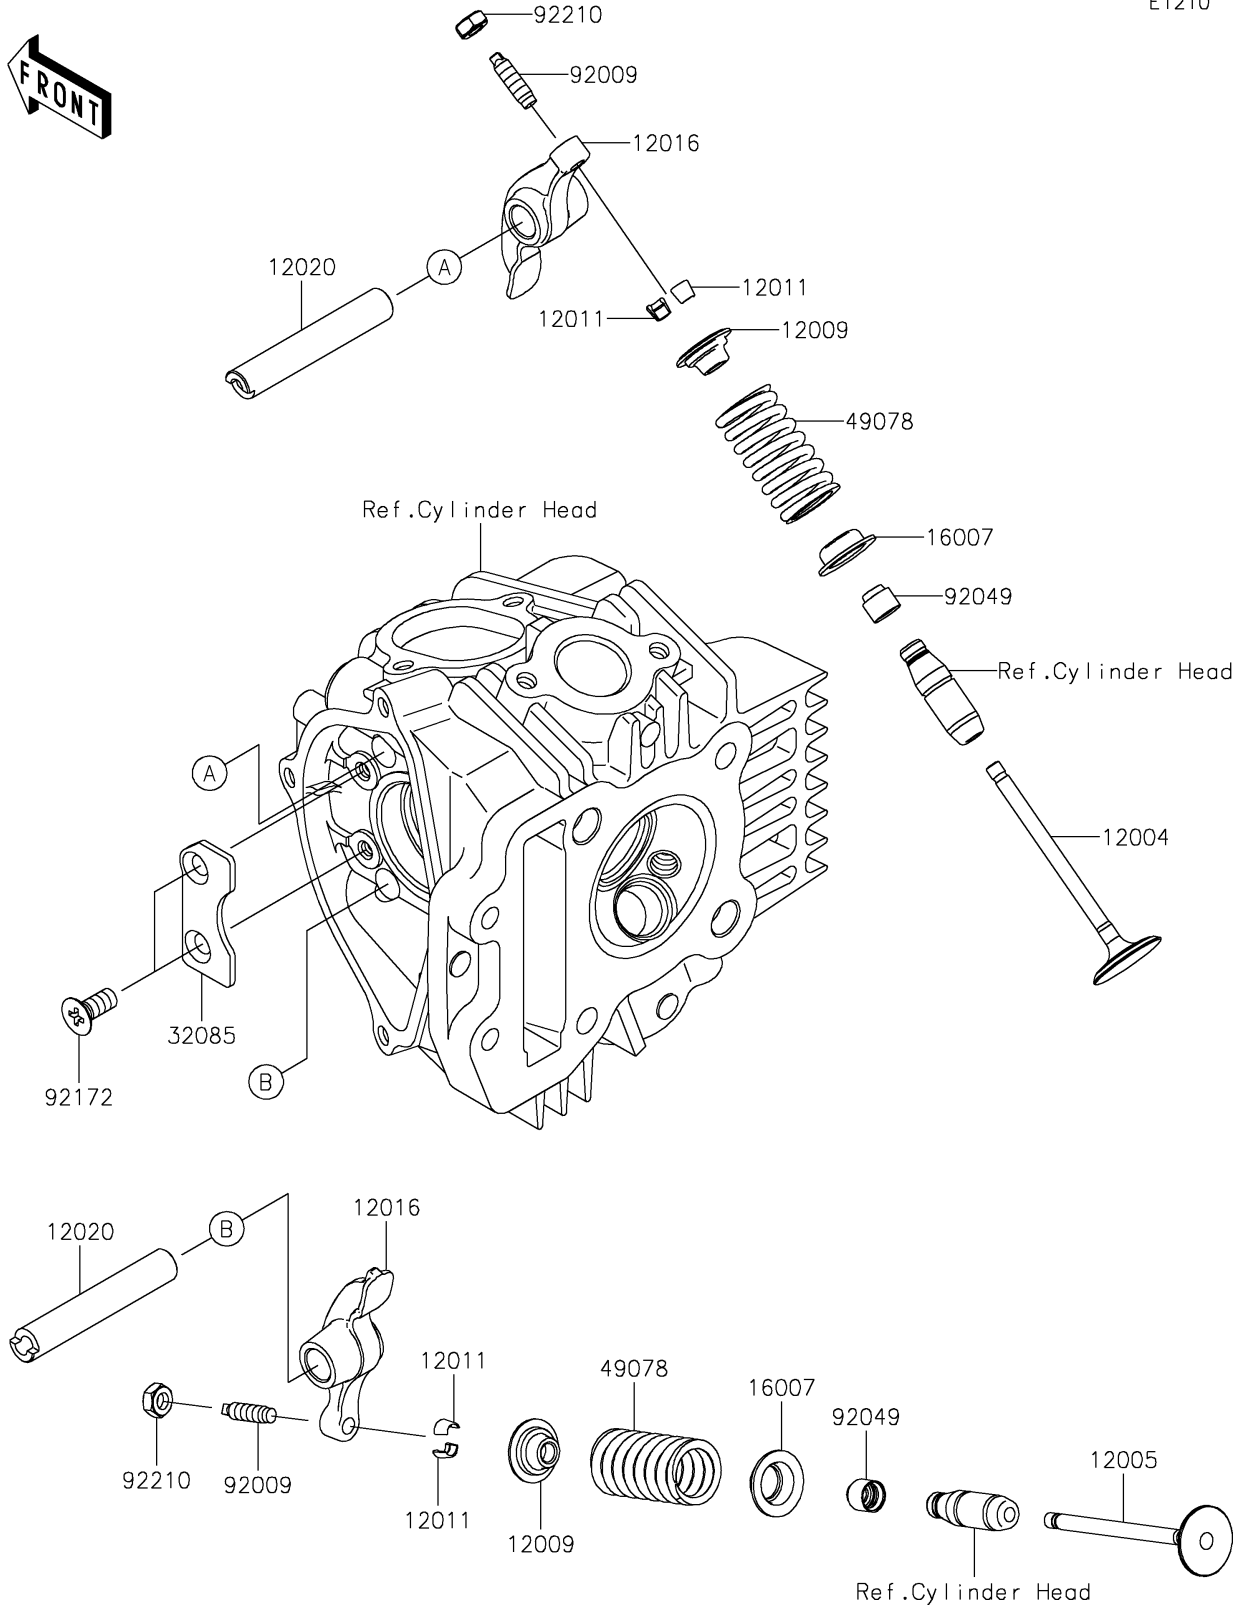

2022 KLX110L PARTS DIAGRAM

Valve(s)

E1210

2022 KLX110L PARTS LIST

Valve(s)

ITEM NAME	PART NUMBER	QUANTITY
-----------	-------------	----------