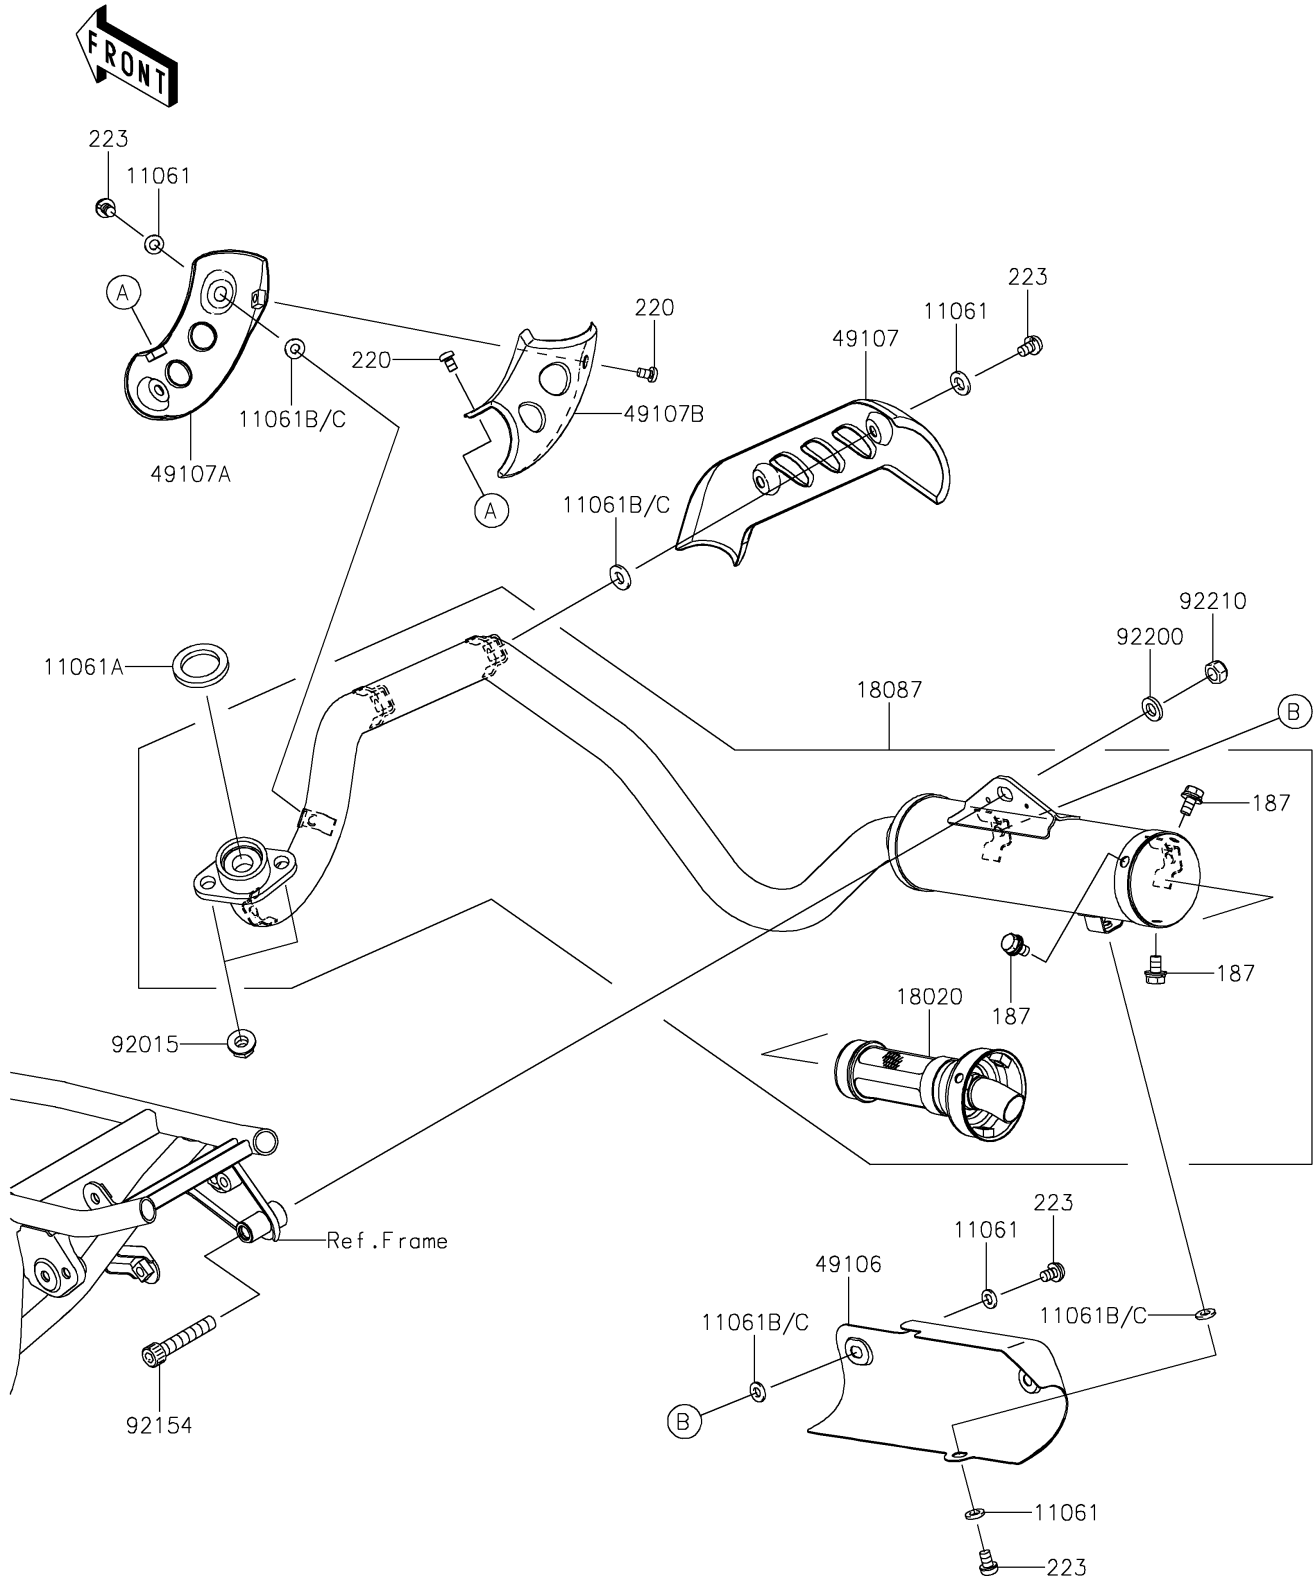

2022 KLX110L PARTS DIAGRAM

Muffler(s)

E1140

2022 KLX110L PARTS LIST

Muffler(s)

ITEM NAME	PART NUMBER	QUANTITY
GASKET,6.2X11.5X1.5 (Ref # 11061)	11061-0372	7
GASKET,EXHAUST PIPE (Ref # 11061A)	11061-1112	1
GASKET (Ref # 11061C)	11061-1385	7
BAFFLE (Ref # 18020)	18020-0084	1
MUFFLER (Ref # 18087)	18087-0266	1
COVER-MUFFLER (Ref # 49106)	49106-0094	1
COVER-EXHAUST PIPE (Ref # 49107)	49107-1213	1
COVER-EXHAUST PIPE (Ref # 49107A)	49107-1217	1
COVER-EXHAUST PIPE (Ref # 49107B)	49107-1221	1
NUT,8MM (Ref # 92015)	92015-1402	2
BOLT,SOCKET,8X45 (Ref # 92154)	92154-0361	1
WASHER,8.1X15X2.3 (Ref # 92200)	92200-0449	1
NUT,LOCK,8MM (Ref # 92210)	92210-0606	1
BOLT-UPSET-WSP,6X12 (Ref # 187)	187AA0612	3
SCREW-PAN-CROS,5X8 (Ref # 220)	220AB0508	2
SCREW-PAN-WS-CROS,6X10 (Ref # 223)	223AB0610	7