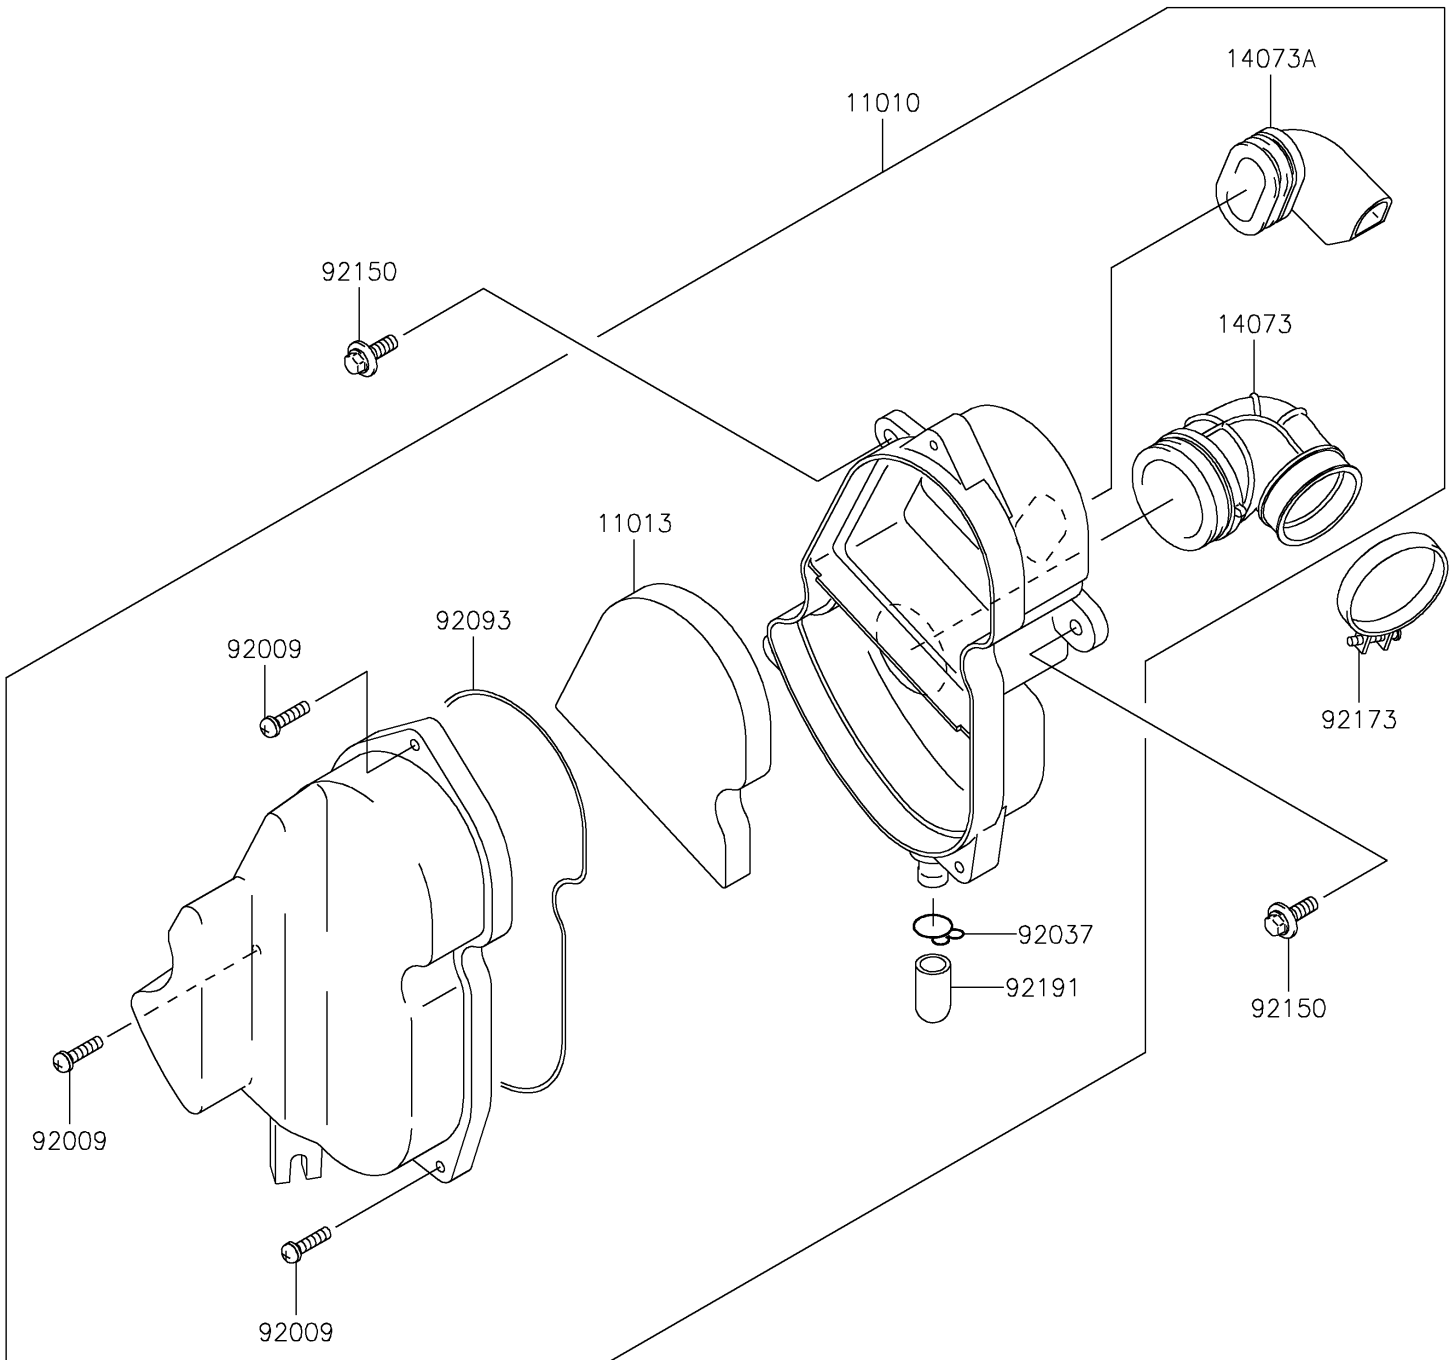

2022 KLX110L PARTS DIAGRAM

Air Cleaner

E1130

2022 KLX110L PARTS LIST

Air Cleaner

ITEM NAME	PART NUMBER	QUANTITY
-----------	-------------	----------