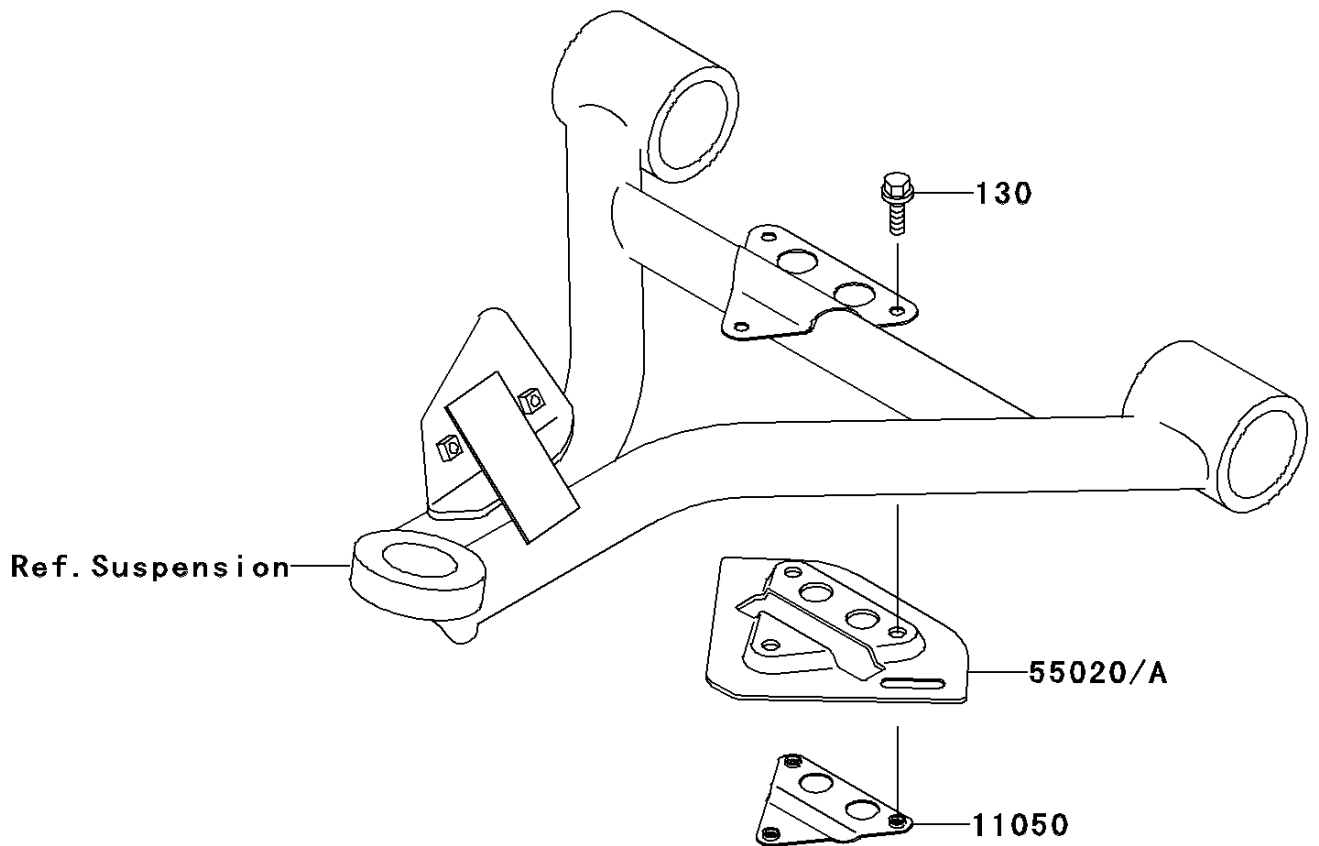

2000 Prairie 300 4X4 PARTS DIAGRAM

Optional Parts(Arm Guard)

F2890B

2000 Prairie 300 4X4 PARTS LIST

Optional Parts(Arm Guard)

ITEM NAME	PART NUMBER	QUANTITY
BOLT-FLANGED,6X12 (Ref # 130)	130J0612	6
BRACKET,GUARD (Ref # 11050)	11050-1800	2
GUARD,LH (Ref # 55020)	55020-1660	1
GUARD,RH (Ref # 55020A)	55020-1661	1