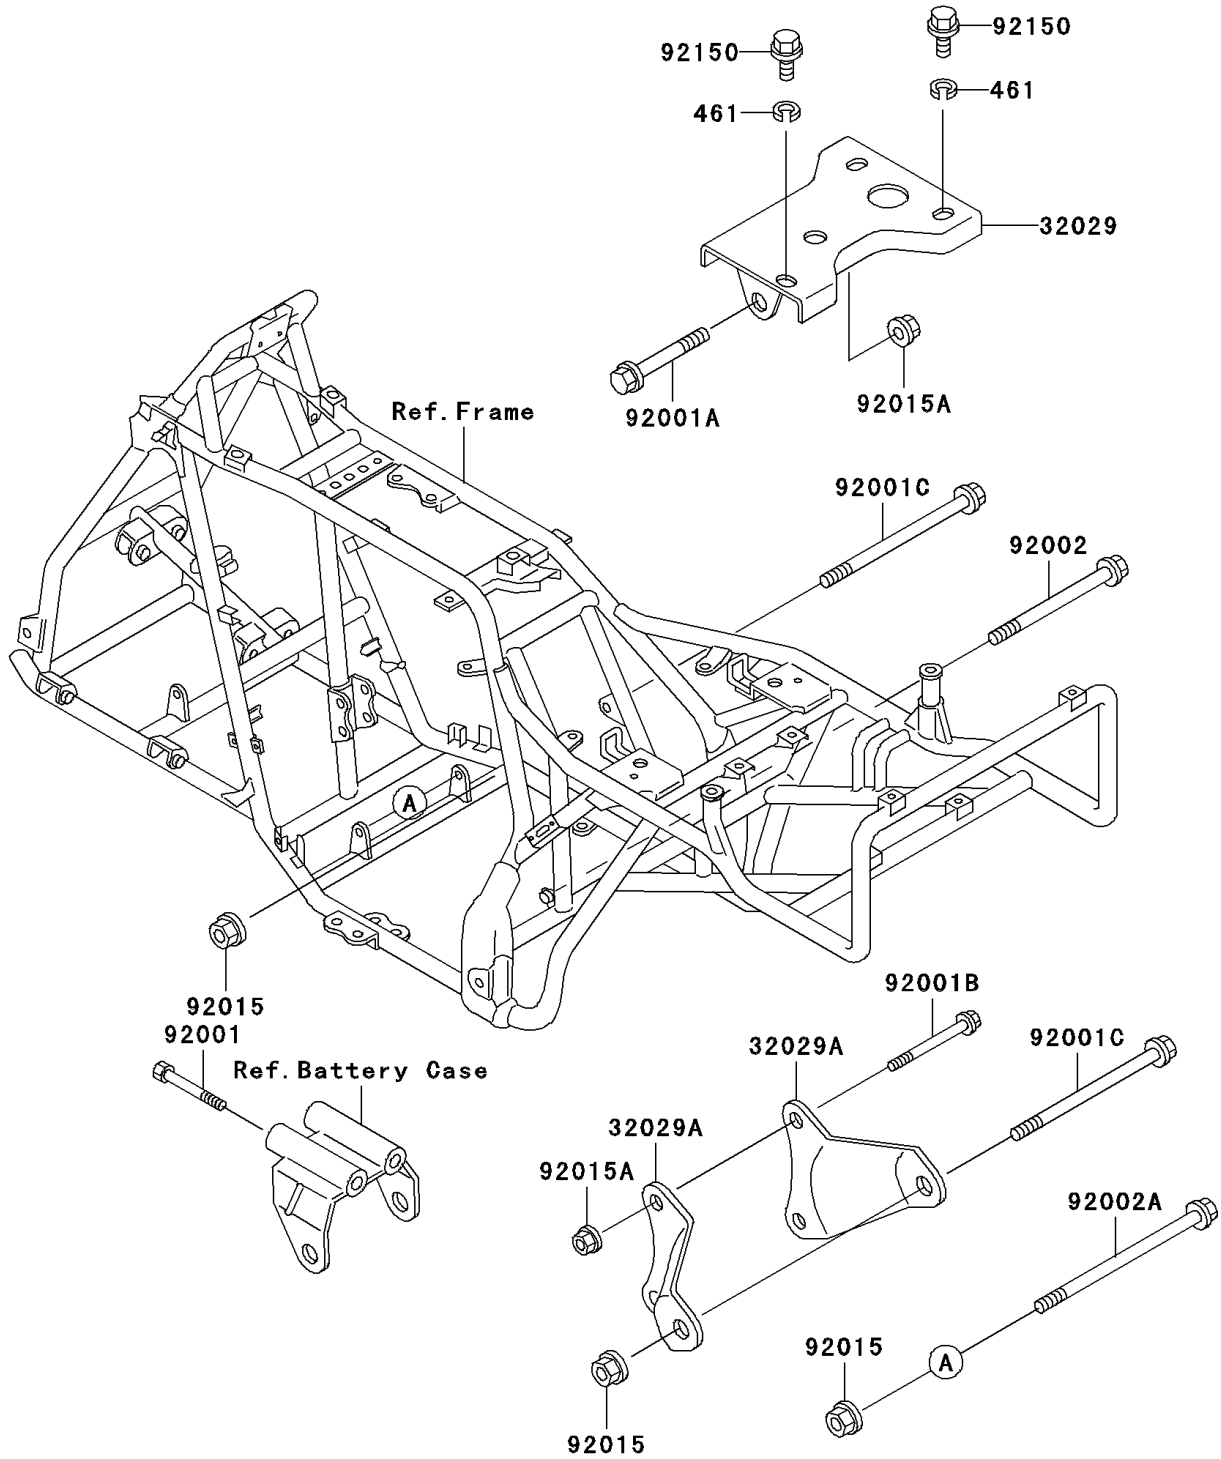

# 1999 Bayou 300 4X4 PARTS DIAGRAM

Frame Fittings

F2131

## 1999 Bayou 300 4X4 PARTS LIST

### Frame Fittings

ITEM NAME	PART NUMBER	QUANTITY
WASHER-SPRING,8MM,BLACK (Ref # 461)	461K0800	3
BRACKET-ENGINE, TOP (Ref # 32029)	32029-1569	1
BRACKET-ENGINE,FR (Ref # 32029A)	32029-1614	2
BOLT,8X65 (Ref # 92001)	92001-1375	2
BOLT,FLANGED,8X60,BLACK (Ref # 92001A)	92001-1615	1
BOLT,FLANGED,8X85 (Ref # 92001B)	92001-1718	2
BOLT,FLANGED,10X160,BLACK (Ref # 92001C)	92001-1953	2
BOLT,FLANGED,10X130 (Ref # 92002)	92002-1087	1
BOLT,FLANGED,10X180 (Ref # 92002A)	92002-1546	1
NUT,FLANGED,10MM (Ref # 92015)	92015-1335	3
NUT,8MM (Ref # 92015A)	92015-1432	3
BOLT,FLANGED,8X14 (Ref # 92150)	92150-1066	3