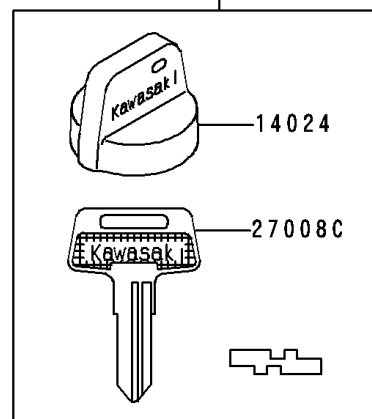

1990 Bayou 300 PARTS DIAGRAM

Ignition Switch

F2770

27008D

27008E

23016

27005/A

27008F

27008G

1990 Bayou 300 PARTS LIST

Ignition Switch

ITEM NAME	PART NUMBER	QUANTITY
COVER,KEY (Ref # 14024)	14024-1551	4
LAMP-ASSY,NEUTRAL&REVERSE (Ref # 23016)	23016-1083	1
SWITCH-ASSY-IGNITION (Ref # 27005)	27005-1132	1
KEY-LOCK,BLANK (Ref # 27008)	27008-1041	1
KEY-LOCK,BLANK (Ref # 27008A)	27008-1042	1
KEY-LOCK,BLANK (Ref # 27008B)	27008-1043	1
KEY-LOCK,BLANK (Ref # 27008C)	27008-1044	1
KEY-LOCK,BLANK (Ref # 27008D)	27008-1132	1
KEY-LOCK,BLANK (Ref # 27008E)	27008-1133	1
KEY-LOCK,BLANK (Ref # 27008F)	27008-1134	1
KEY-LOCK,BLANK (Ref # 27008G)	27008-1135	1
BULB,12V3W T-7 (Ref # 92069)	92069-1020	2