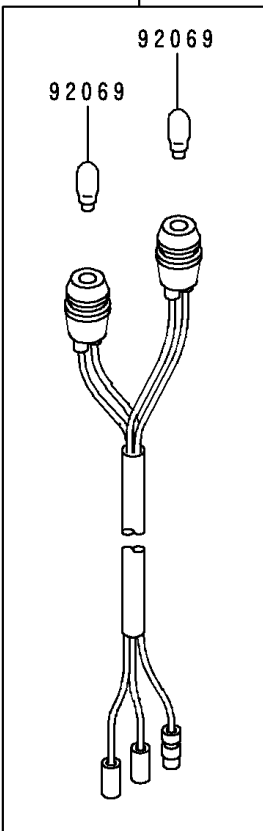

1990 Bayou 300 PARTS DIAGRAM

Ignition Switch

F2770

27008D

27008E

23016

27005/A

27008F

27008G

1990 Bayou 300 PARTS LIST

Ignition Switch

ITEM NAME	PART NUMBER	QUANTITY
COVER,KEY (Ref # 14024)	14024-1551	4
LAMP-ASSY,NEUTRAL&REVERSE (Ref # 23016)	23016-1083	1
SWITCH-ASSY-IGNITION (Ref # 27005)	27005-1132	1
KEY-LOCK,BLANK (Ref # 27008)	27008-1041	1
KEY-LOCK,BLANK (Ref # 27008A)	27008-1042	1
KEY-LOCK,BLANK (Ref # 27008B)	27008-1043	1
KEY-LOCK,BLANK (Ref # 27008C)	27008-1044	1
KEY-LOCK,BLANK (Ref # 27008D)	27008-1132	1
KEY-LOCK,BLANK (Ref # 27008E)	27008-1133	1
KEY-LOCK,BLANK (Ref # 27008F)	27008-1134	1
KEY-LOCK,BLANK (Ref # 27008G)	27008-1135	1
BULB,12V3W T-7 (Ref # 92069)	92069-1020	2