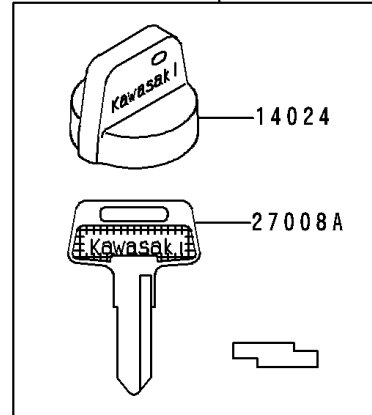

1990 Bayou 300 PARTS DIAGRAM

Ignition Switch

F2770

27008D

27008E

23016

27005/A

27008F

27008G

1990 Bayou 300 PARTS LIST

Ignition Switch

ITEM NAME	PART NUMBER	QUANTITY
COVER,KEY (Ref # 14024)	14024-1551	4
LAMP-ASSY,NEUTRAL&REVERSE (Ref # 23016)	23016-1083	1
SWITCH-ASSY-IGNITION (Ref # 27005)	27005-1132	1
KEY-LOCK,BLANK (Ref # 27008)	27008-1041	1
KEY-LOCK,BLANK (Ref # 27008A)	27008-1042	1
KEY-LOCK,BLANK (Ref # 27008B)	27008-1043	1
KEY-LOCK,BLANK (Ref # 27008C)	27008-1044	1
KEY-LOCK,BLANK (Ref # 27008D)	27008-1132	1
KEY-LOCK,BLANK (Ref # 27008E)	27008-1133	1
KEY-LOCK,BLANK (Ref # 27008F)	27008-1134	1
KEY-LOCK,BLANK (Ref # 27008G)	27008-1135	1
BULB,12V3W T-7 (Ref # 92069)	92069-1020	2