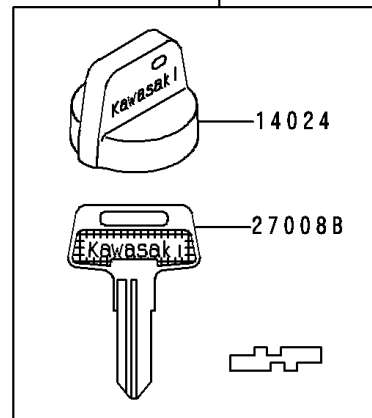

1990 Bayou 300 PARTS DIAGRAM

Ignition Switch

F2770

27008D

27008E

23016

27005/A

27008F

27008G

1990 Bayou 300 PARTS LIST

Ignition Switch

ITEM NAME	PART NUMBER	QUANTITY
COVER,KEY (Ref # 14024)	14024-1551	4
LAMP-ASSY,NEUTRAL&REVERSE (Ref # 23016)	23016-1083	1
SWITCH-ASSY-IGNITION (Ref # 27005)	27005-1132	1
KEY-LOCK,BLANK (Ref # 27008)	27008-1041	1
KEY-LOCK,BLANK (Ref # 27008A)	27008-1042	1
KEY-LOCK,BLANK (Ref # 27008B)	27008-1043	1
KEY-LOCK,BLANK (Ref # 27008C)	27008-1044	1
KEY-LOCK,BLANK (Ref # 27008D)	27008-1132	1
KEY-LOCK,BLANK (Ref # 27008E)	27008-1133	1
KEY-LOCK,BLANK (Ref # 27008F)	27008-1134	1
KEY-LOCK,BLANK (Ref # 27008G)	27008-1135	1
BULB,12V3W T-7 (Ref # 92069)	92069-1020	2