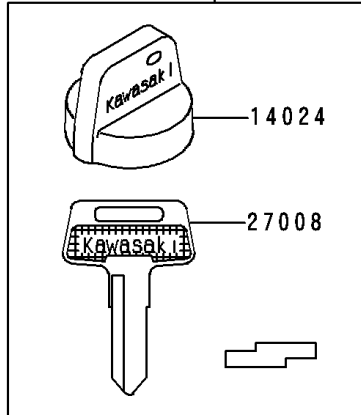

1990 Bayou 300 PARTS DIAGRAM

Ignition Switch

F2770

27008D

27008E

23016

27005/A

27008F

27008G

1990 Bayou 300 PARTS LIST

Ignition Switch

ITEM NAME	PART NUMBER	QUANTITY
COVER,KEY (Ref # 14024)	14024-1551	4
LAMP-ASSY,NEUTRAL&REVERSE (Ref # 23016)	23016-1083	1
SWITCH-ASSY-IGNITION (Ref # 27005)	27005-1132	1
KEY-LOCK,BLANK (Ref # 27008)	27008-1041	1
KEY-LOCK,BLANK (Ref # 27008A)	27008-1042	1
KEY-LOCK,BLANK (Ref # 27008B)	27008-1043	1
KEY-LOCK,BLANK (Ref # 27008C)	27008-1044	1
KEY-LOCK,BLANK (Ref # 27008D)	27008-1132	1
KEY-LOCK,BLANK (Ref # 27008E)	27008-1133	1
KEY-LOCK,BLANK (Ref # 27008F)	27008-1134	1
KEY-LOCK,BLANK (Ref # 27008G)	27008-1135	1
BULB,12V3W T-7 (Ref # 92069)	92069-1020	2