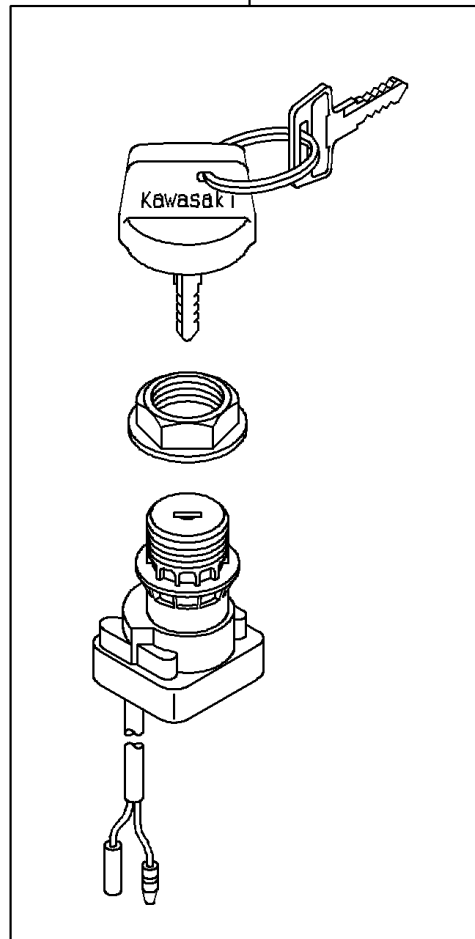

1990 Bayou 300 PARTS DIAGRAM

Ignition Switch

F2770

27008D

27008E

23016

27005/A

27008F

27008G

1990 Bayou 300 PARTS LIST

Ignition Switch

ITEM NAME	PART NUMBER	QUANTITY
COVER,KEY (Ref # 14024)	14024-1551	4
LAMP-ASSY,NEUTRAL&REVERSE (Ref # 23016)	23016-1083	1
SWITCH-ASSY-IGNITION (Ref # 27005)	27005-1132	1
KEY-LOCK,BLANK (Ref # 27008)	27008-1041	1
KEY-LOCK,BLANK (Ref # 27008A)	27008-1042	1
KEY-LOCK,BLANK (Ref # 27008B)	27008-1043	1
KEY-LOCK,BLANK (Ref # 27008C)	27008-1044	1
KEY-LOCK,BLANK (Ref # 27008D)	27008-1132	1
KEY-LOCK,BLANK (Ref # 27008E)	27008-1133	1
KEY-LOCK,BLANK (Ref # 27008F)	27008-1134	1
KEY-LOCK,BLANK (Ref # 27008G)	27008-1135	1
BULB,12V3W T-7 (Ref # 92069)	92069-1020	2