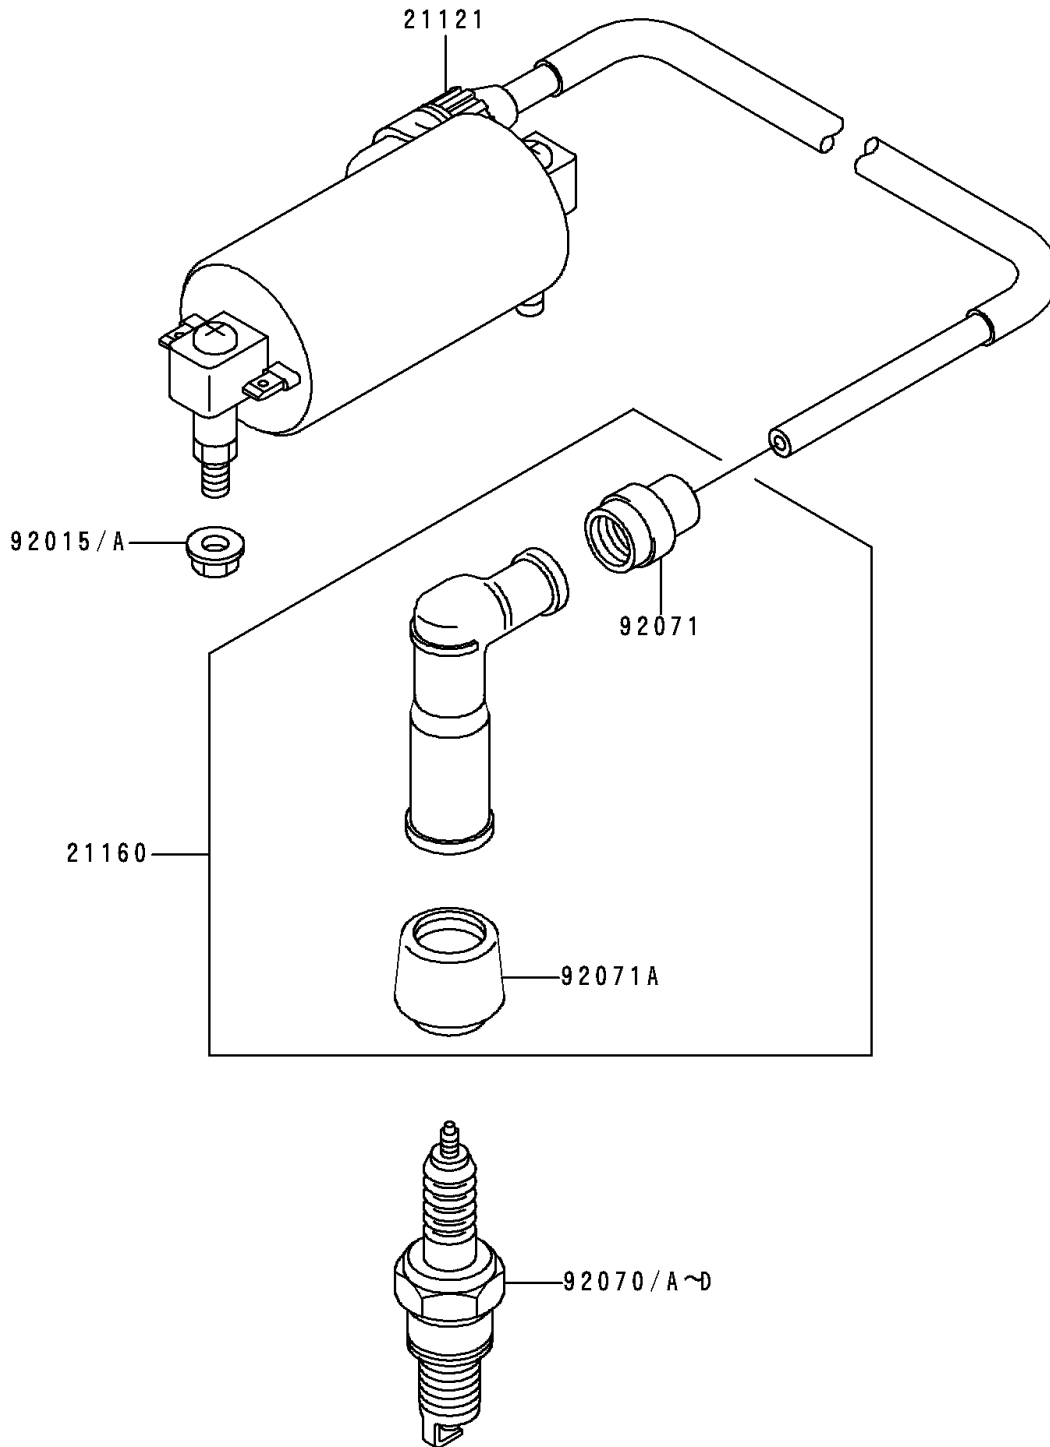

1990 Bayou 300 PARTS DIAGRAM

Ignition Coil

E1830

1990 Bayou 300 PARTS LIST

Ignition Coil

ITEM NAME	PART NUMBER	QUANTITY
COIL-IGNITION (Ref # 21121)	21121-1049	1
CAP-ASSY-PLUG (Ref # 21160)	21160-1067	1
NUT,CAP,6M/M (Ref # 92015)	92015-1153	2
GROMMET,HIGH TENSION (Ref # 92071)	21131-005	1
GROMMET,PLUG CAP (Ref # 92071A)	92071-1135	1
PLUG-SPARK,D8EA(NGK) (Ref # 92070A)	92070-1011	1
PLUG-SPARK,DR8ES-L(NGK) (Ref # 92070D)	92070-1116	1