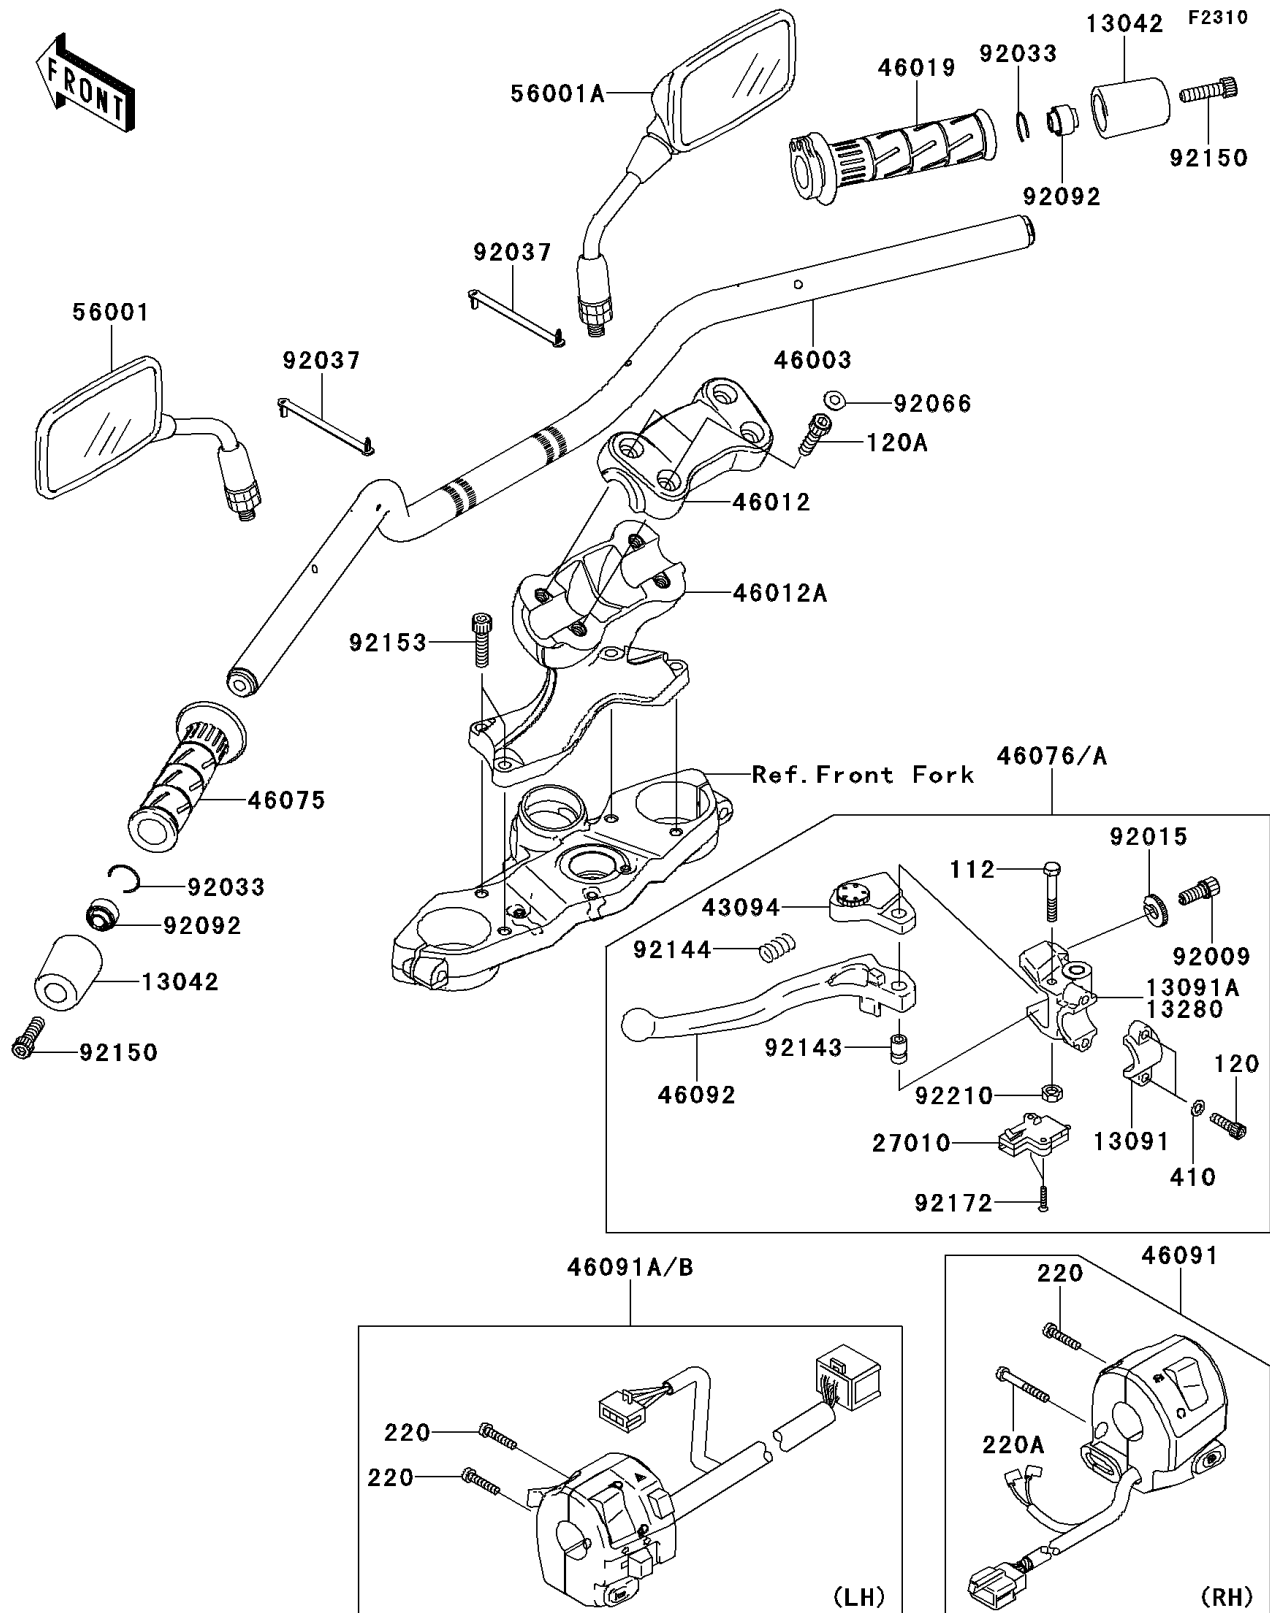

2007 VERSYS® (European)

PARTS DIAGRAM Handlebar(A7F/A8F)

2007 VERSYS® (European)

PARTS LIST

Handlebar(A7F/A8F)

ITEM NAME

PART NUMBER

QUANTITY
