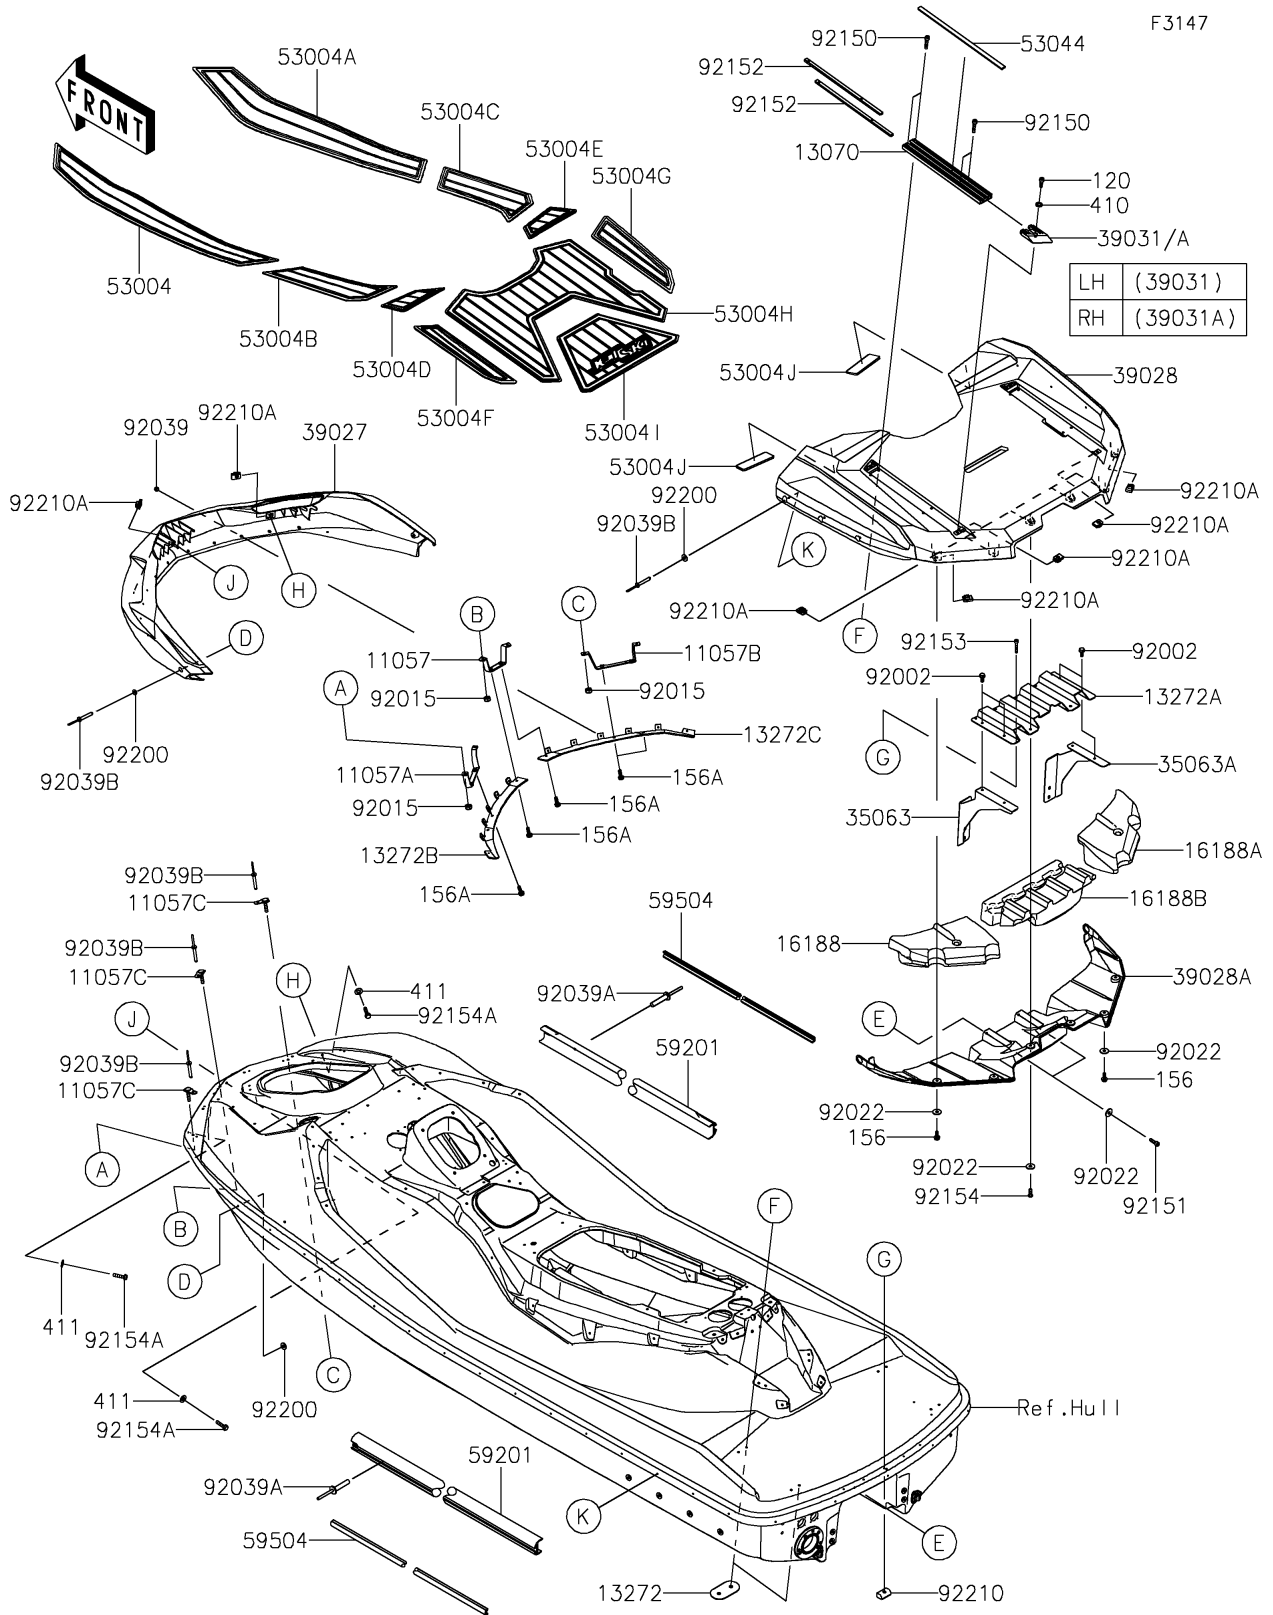

2023 JET SKI® ULTRA® 310LX

PARTS DIAGRAM

Pads

2023 JET SKI® ULTRA® 310LX

PARTS LIST

Pads

ITEM NAME	PART NUMBER	QUANTITY
BRACKET,FR BUMPER,CNT (Ref # 11057)	11057-7809	1
BRACKET,FR BUMPER,LH (Ref # 11057A)	11057-7810	1
BRACKET,FR BUMPER,RH (Ref # 11057B)	11057-7811	1
BRACKET,FR (Ref # 11057C)	11057-7812	6
GUIDE,RR (Ref # 13070)	13070-0974	2
PLATE,GUIDE (Ref # 13272)	13272-3849	4
PLATE,RR,INSIDE (Ref # 13272A)	13272-3873	1
PLATE,FR BUMPER,LH (Ref # 13272B)	13272-3984	1
PLATE,FR BUMPER,RH (Ref # 13272C)	13272-3985	1
FLOAT,RR,LH (Ref # 16188)	16188-0066	1
FLOAT,RR,RH (Ref # 16188A)	16188-0067	1
FLOAT,RR,CNT (Ref # 16188B)	16188-0068	1
STAY,RR,LH (Ref # 35063)	35063-1567	1
STAY,RR,RH (Ref # 35063A)	35063-1569	1
BUMPER-FRONT,BLACK (Ref # 39027)	39027-0004-6Z	1
BUMPER-REAR,UPP,BLACK (Ref # 39028)	39028-0006-6Z	1
BUMPER-REAR,LWR,BLACK (Ref # 39028A)	39028-0007-6Z	1
CAP-END,LH,BLACK (Ref # 39031)	39031-0025-6Z	1
CAP-END,RH,BLACK (Ref # 39031A)	39031-0026-6Z	1
MAT,FLOOR,FR,LH (Ref # 53004)	53004-0662	1
MAT,FLOOR,FR,RH (Ref # 53004A)	53004-0663	1
MAT,FLOOR,MIDDLE,LH (Ref # 53004B)	53004-0664	1
MAT,FLOOR,MIDDLE,RH (Ref # 53004C)	53004-0665	1
MAT,FLOOR,RR,LH (Ref # 53004D)	53004-0666	1
MAT,FLOOR,RR,RH (Ref # 53004E)	53004-0667	1
MAT,DECK,LH (Ref # 53004F)	53004-0668	1
MAT,DECK,RH (Ref # 53004G)	53004-0669	1
MAT,DECK,CNT,FR (Ref # 53004H)	53004-0670	1
MAT,DECK,CNT,RR (Ref # 53004I)	53004-0671	1