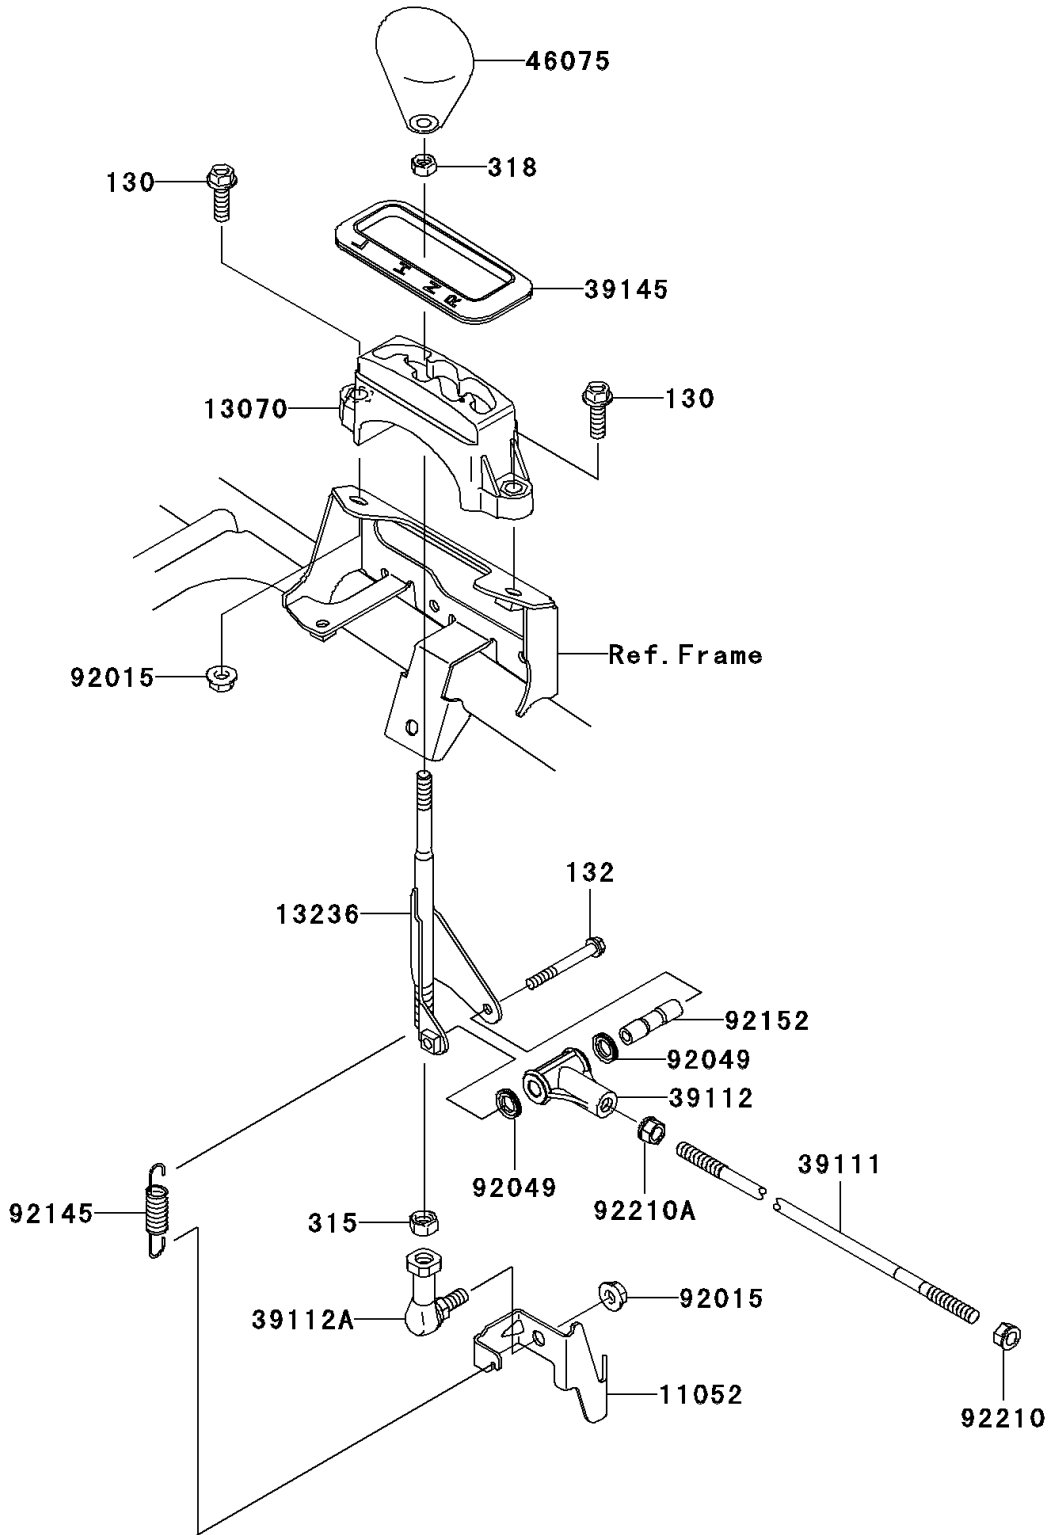

2004 Prairie 700 4x4 Hardwoods Green HD PARTS DIAGRAM

Control

E7110

2004 Prairie 700 4x4 Hardwoods Green HD PARTS LIST

Control

ITEM NAME	PART NUMBER	QUANTITY
BOLT-FLANGED,8X25 (Ref # 130)	130Z0825	2
BOLT-FLANGED-SMALL,6X50 (Ref # 132)	132J0650	1
NUT-HEX-FINE,10MM (Ref # 315)	315B1000	1
NUT-HEX-SMALL,8MM (Ref # 318)	318G0800	1
BRACKET,CONTROL (Ref # 11052)	11052-1441	1
GUIDE,CONTROL SHAFT (Ref # 13070)	13070-1396	1
LEVER-COMP,SHIFT (Ref # 13236)	13236-1384	1
ROD-TIE,SHIFT (Ref # 39111)	39111-1174	1
RODEND-TIE (Ref # 39112)	39112-1079	1
RODEND-TIE,CONTROL PIVOT (Ref # 39112A)	39112-1084	1
TRIM-SEAL,CONTROL GUIDE (Ref # 39145)	39145-1121	1
GRIP,SHIFT (Ref # 46075)	46075-1185	1
NUT,8MM (Ref # 92015)	92015-1432	2
SEAL-OIL (Ref # 92049)	92049-1458	2
SPRING,CONTROL (Ref # 92145)	92145-1441	1
COLLAR,RODEND-TIE (Ref # 92152)	92152-1222	1
NUT,8MM (Ref # 92210)	92210-1242	1
NUT,LH,THREAD 8MM (Ref # 92210A)	92210-1284	1