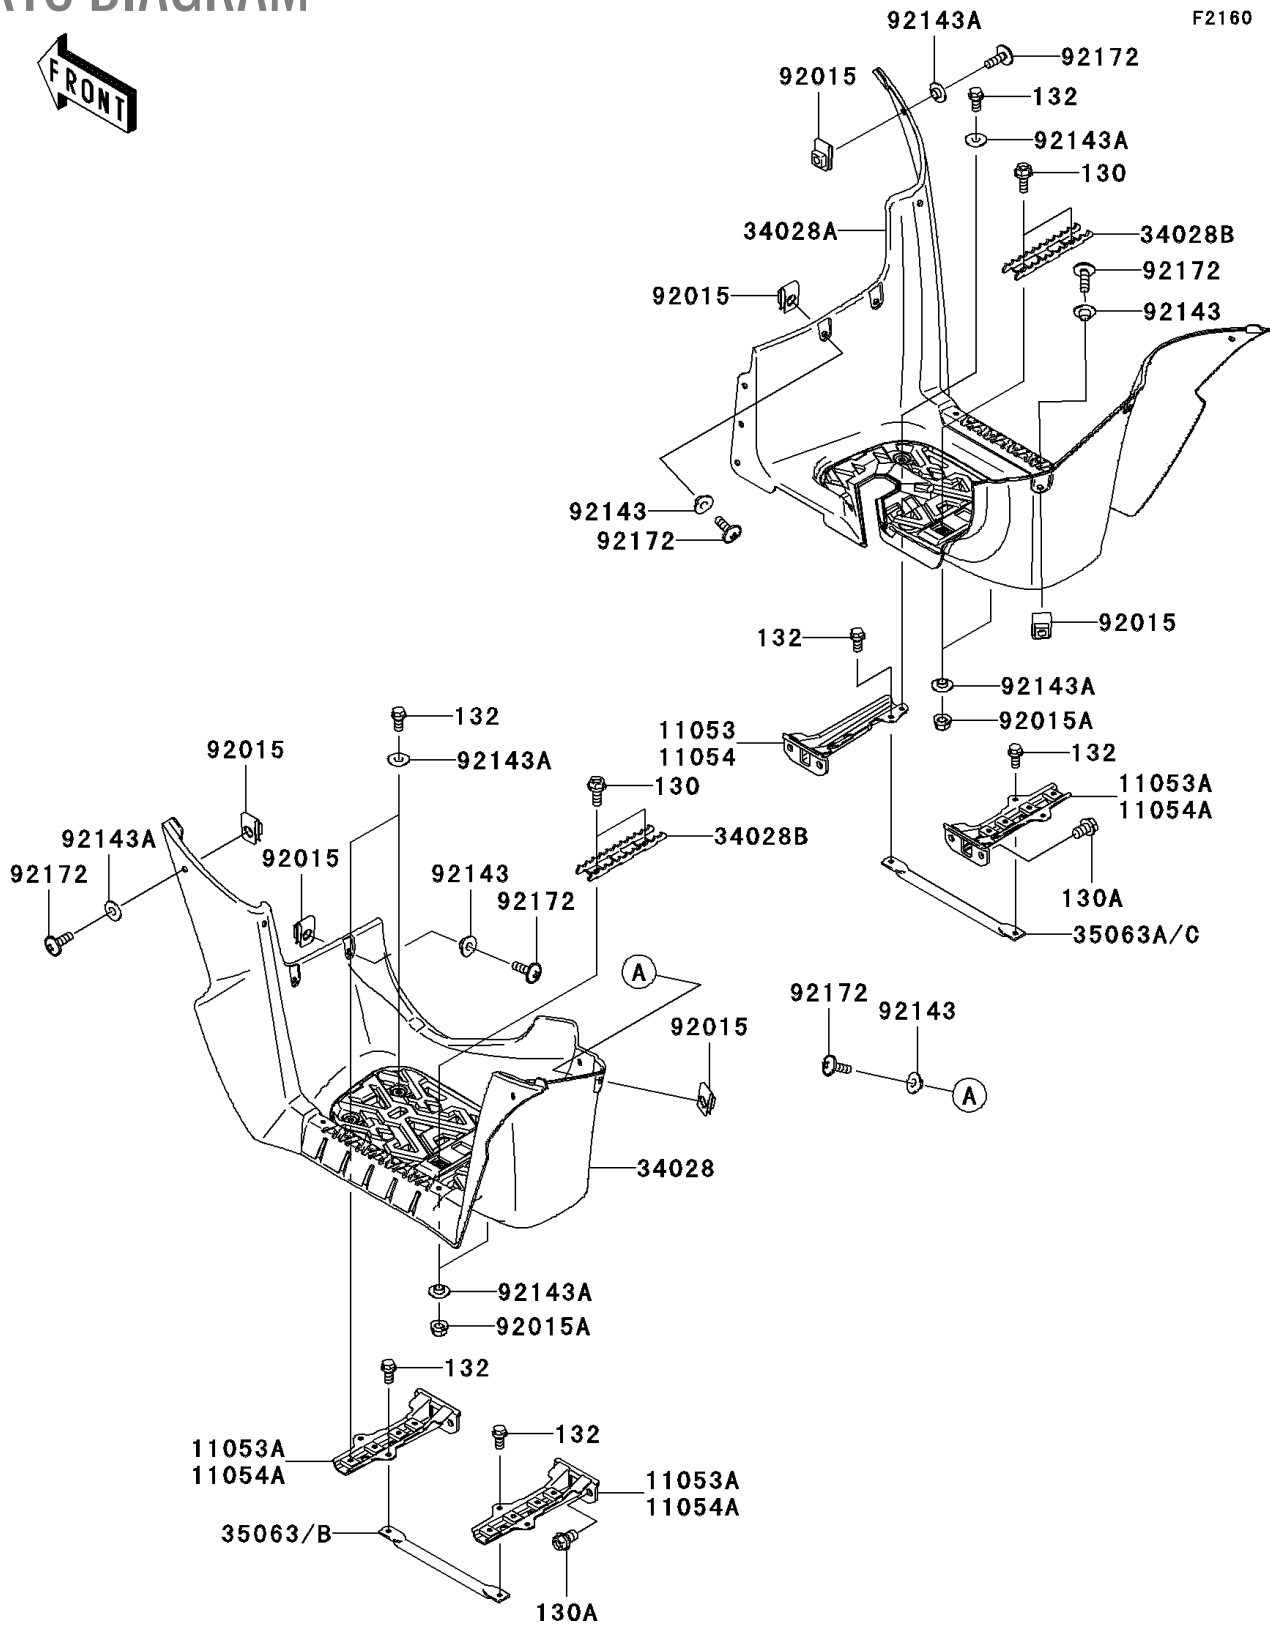

# 2010 Brute Force 650 4x4i Hardwoods Green HD (Canada Only)

## PARTS DIAGRAM

## PARTS LIST

ITEM NAME	PART NUMBER	QUANTITY
BOLT-FLANGED,6X16 (Ref # 130)	130BB0616	4
BOLT-FLANGED,10X16 (Ref # 130A)	130CB1016	8
BOLT-FLANGED-SMALL,6X12 (Ref # 132)	132BB0612	11
BRACKET,FOOT BOARD,RH (Ref # 11054)	11054-1229	1
BRACKET,FOOT BOARD (Ref # 11054A)	11054-1232	3
STEP,FOOT BOARD,LH,F.BLACK (Ref # 34028)	34028-0054-6Z	1
STEP,FOOT BOARD,RH,F.BLACK (Ref # 34028A)	34028-0055-6Z	1
STEP,FOOT PEG,F.BLACK (Ref # 34028B)	34028-1487-21	2
STAY,STEP,LH (Ref # 35063B)	35063-0394	1
STAY,STEP,RH (Ref # 35063C)	35063-0395	1
NUT,6MM (Ref # 92015)	92015-1602	17
NUT,LOCK,FLANGED,6MM (Ref # 92015A)	92015-1603	4
COLLAR (Ref # 92143)	92143-1057	4
COLLAR (Ref # 92143A)	92143-1087	24
SCREW,6X18 (Ref # 92172)	92172-0002	17