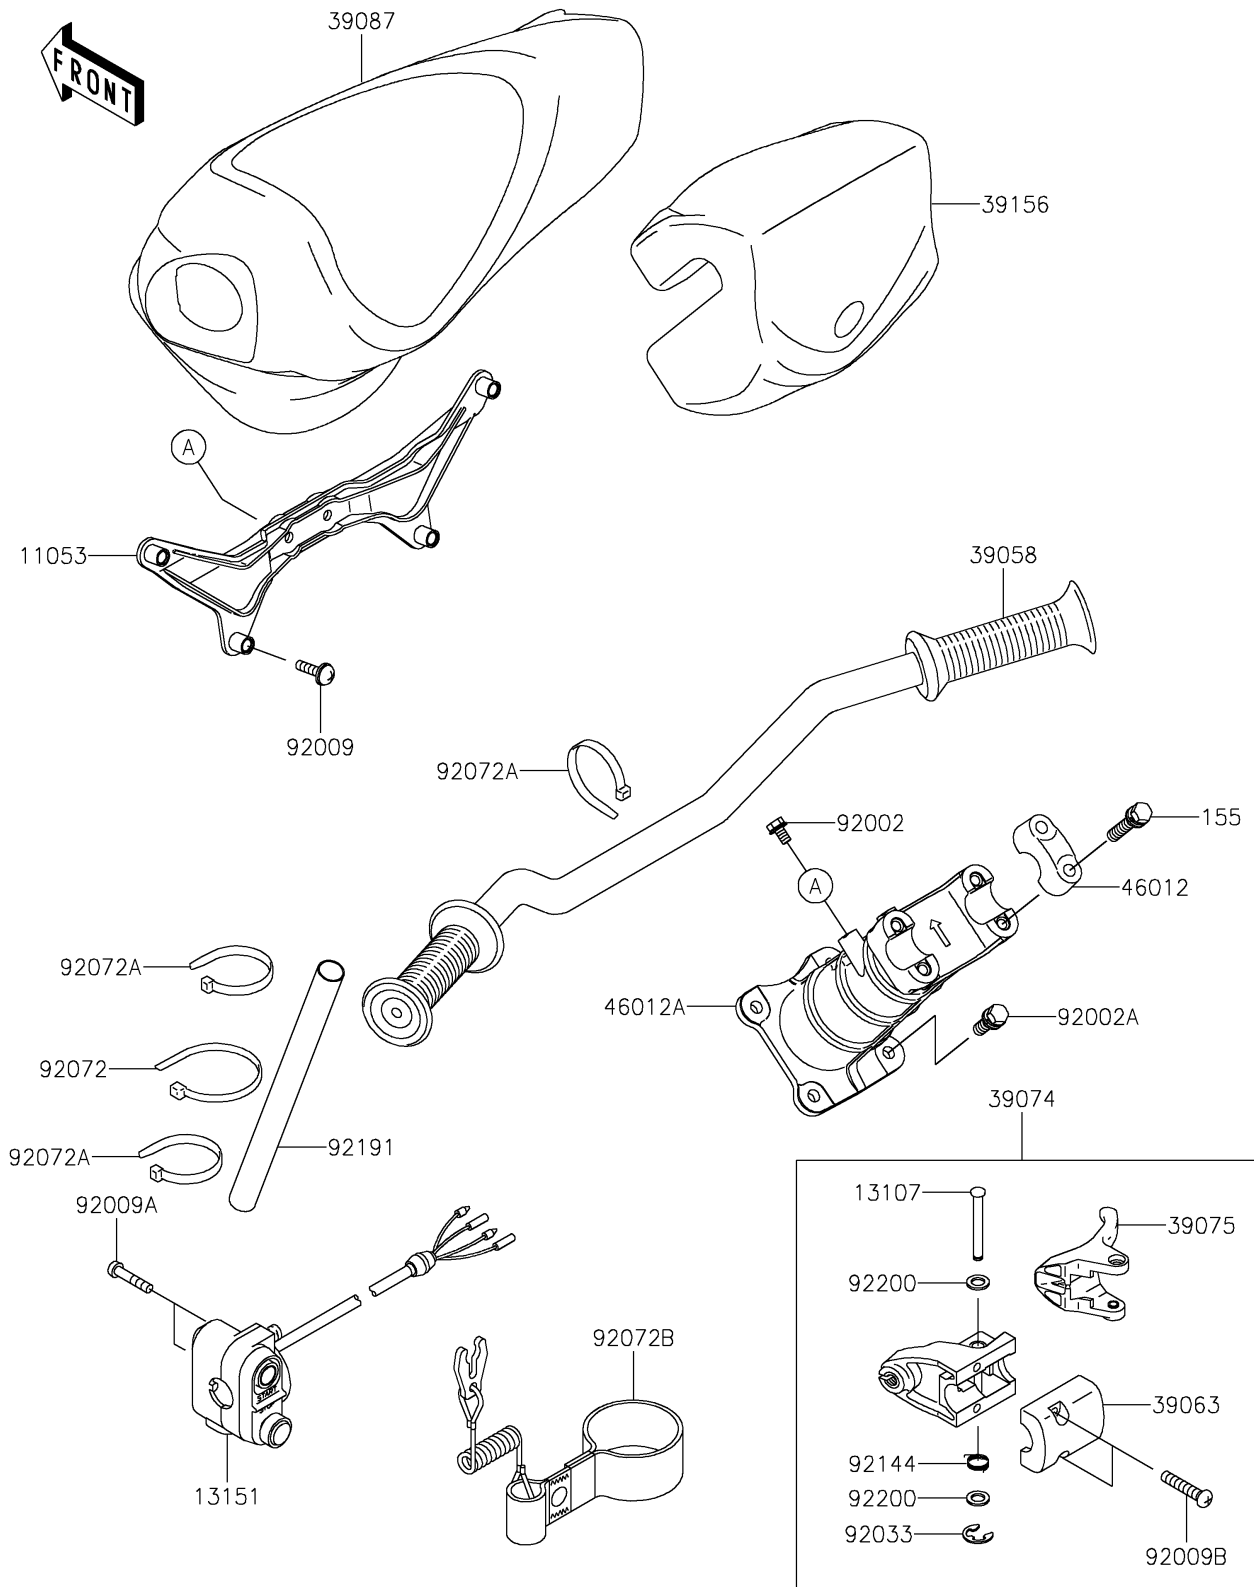

2016 JET SKI® STX®-15F

PARTS DIAGRAM

Handlebar

F3172

2016 JET SKI® STX®-15F

PARTS LIST

Handlebar

ITEM NAME

PART NUMBER

QUANTITY
