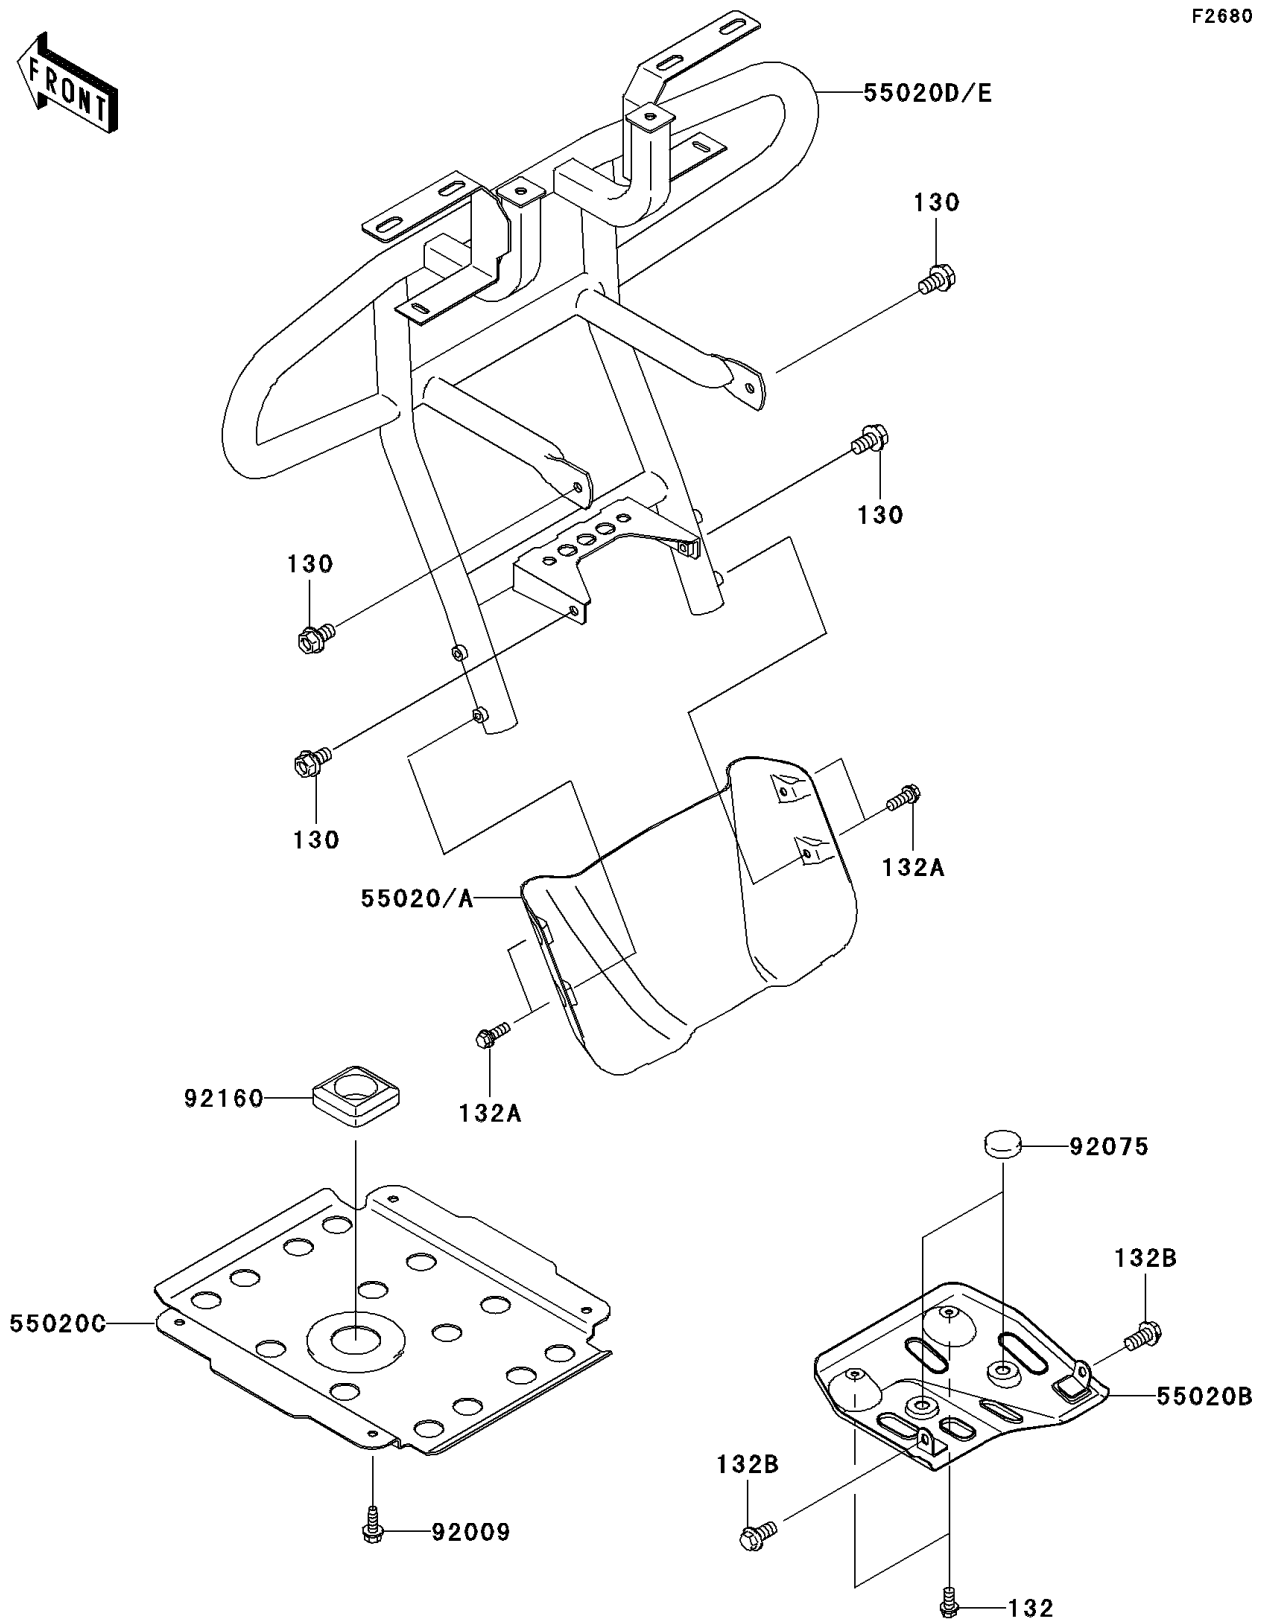

2008 Prairie® 360

PARTS DIAGRAM

Guard(s)

F2680

2008 Prairie® 360

PARTS LIST

Guard(s)

ITEM NAME	PART NUMBER	QUANTITY
BOLT-FLANGED,8X14 (Ref # 130)	130BB0814	4
BOLT-FLANGED-SMALL,6X12 (Ref # 132)	132BB0612	2
BOLT-FLANGED-SMALL,6X16 (Ref # 132A)	132BB0616	4
BOLT-FLANGED-SMALL,8X16 (Ref # 132B)	132BB0816	2
GUARD,SKID,FR,W.BLACK (Ref # 55020A)	55020-1649-388	1
GUARD,SWING ARM (Ref # 55020B)	55020-1756	1
GUARD,ENGINE (Ref # 55020C)	55020-1789	1
GUARD,FR,W.BLACK (Ref # 55020E)	55020-7504-388	1
SCREW,TAPPING,6.35X15.5 (Ref # 92009)	92009-7501	4
DAMPER (Ref # 92075)	92075-157	2
DAMPER (Ref # 92160)	92160-1772	1