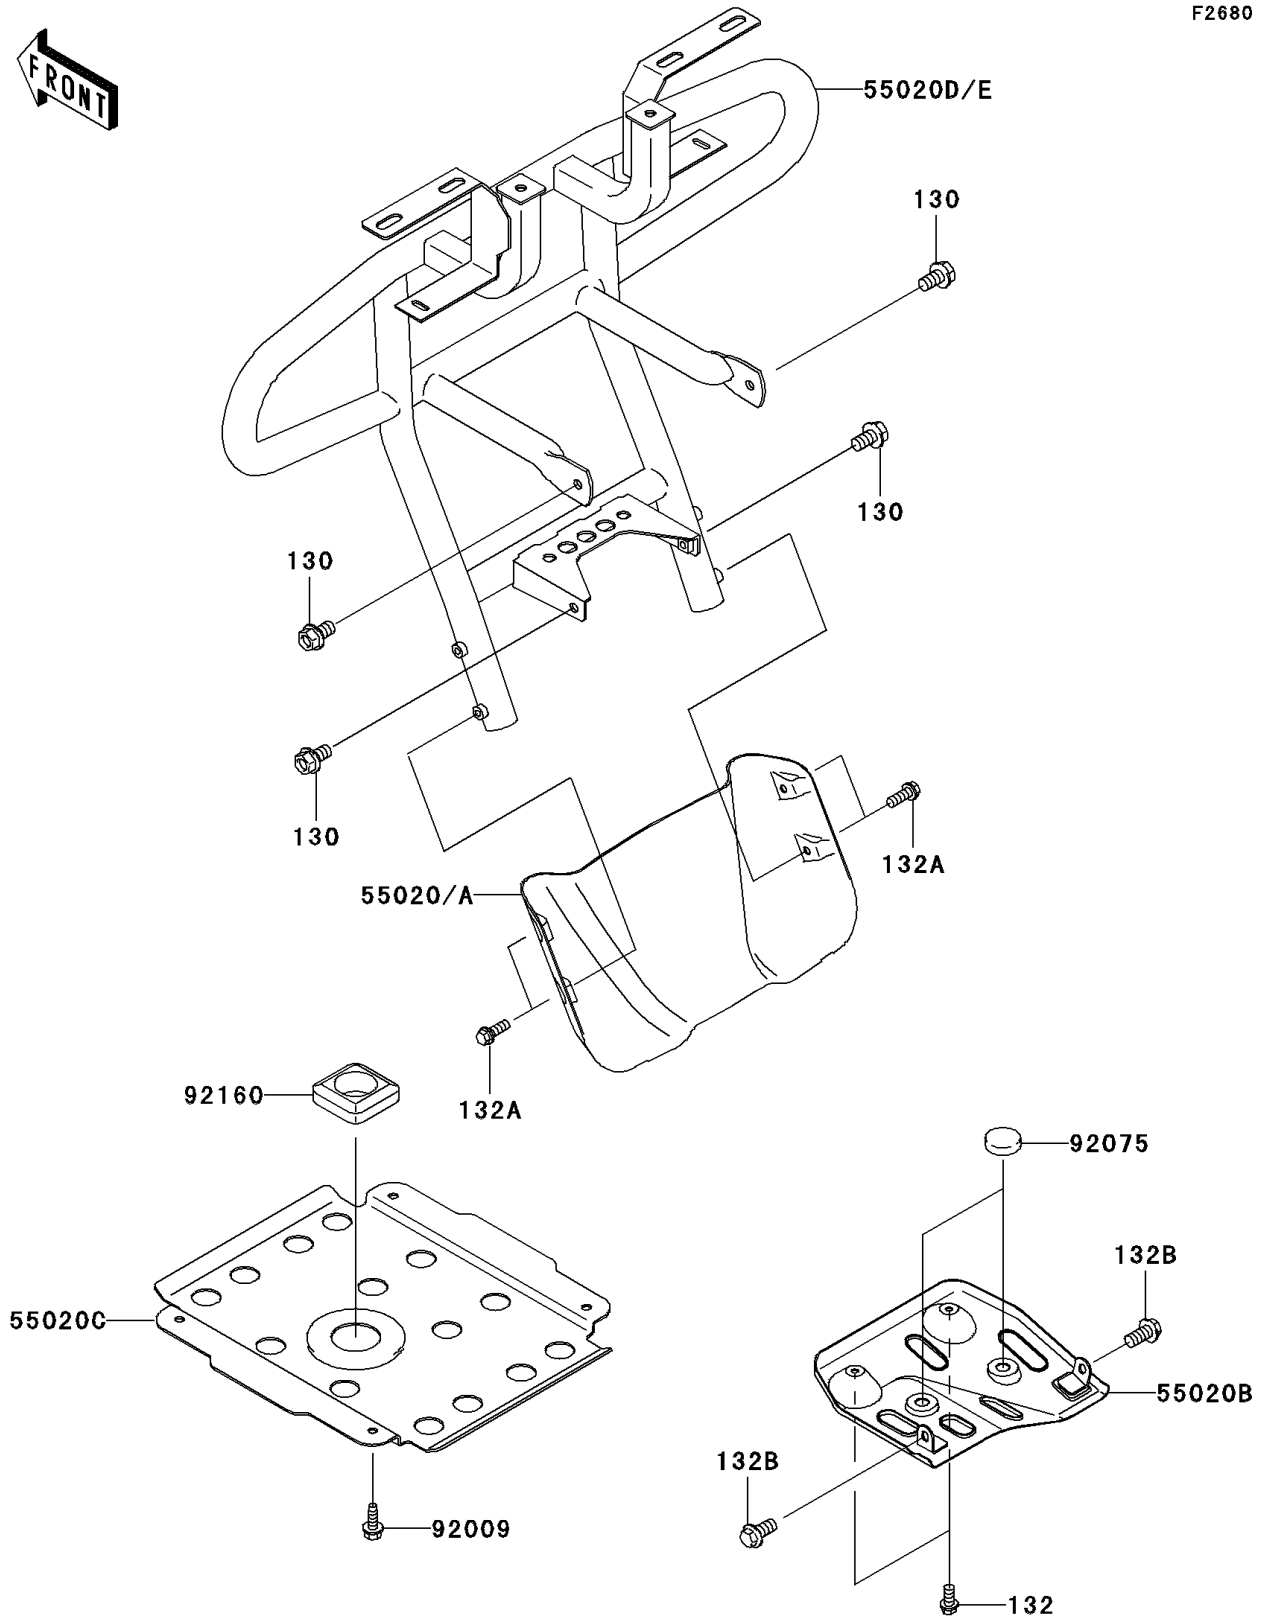

2006 Prairie 360

PARTS DIAGRAM

Guard(s)

F2680

2006 Prairie 360

PARTS LIST

Guard(s)

ITEM NAME	PART NUMBER	QUANTITY
BOLT-FLANGED,8X14 (Ref # 130)	130BB0814	4
BOLT-FLANGED-SMALL,6X12 (Ref # 132)	132BB0612	2
BOLT-FLANGED-SMALL,6X16 (Ref # 132A)	132BB0616	4
BOLT-FLANGED-SMALL,8X16 (Ref # 132B)	132BB0816	2
GUARD,SKID,FR,M.GRAYSTONE (Ref # 55020)	55020-1649-379	1
GUARD,SWING ARM (Ref # 55020B)	55020-1756	1
GUARD,ENGINE (Ref # 55020C)	55020-1789	1
GUARD,FR,M.GRAYSTONE (Ref # 55020D)	55020-7504-379	1
SCREW,TAPPING,6.35X15.5 (Ref # 92009)	92009-7501	4
DAMPER (Ref # 92075)	92075-157	2
DAMPER (Ref # 92160)	92160-1772	1