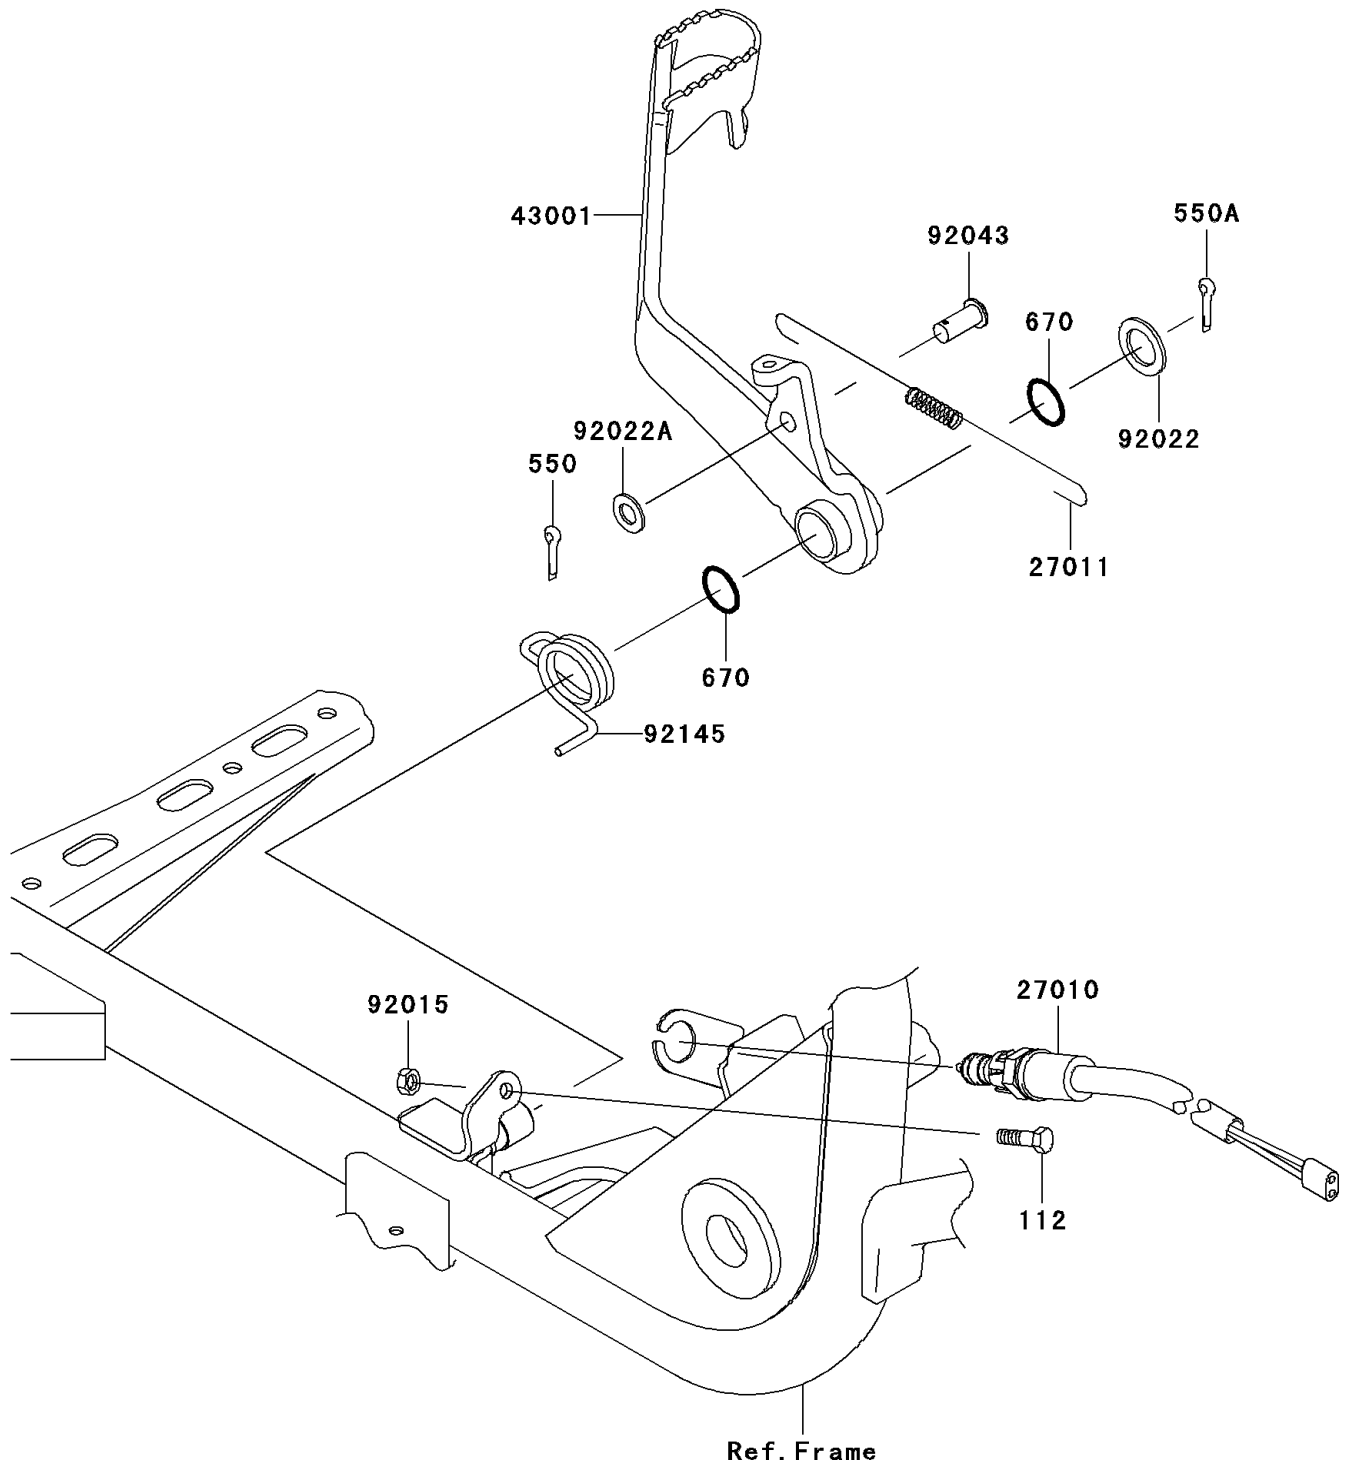

## PARTS DIAGRAM

### Brake Pedal

F2260

## PARTS LIST

### Brake Pedal

ITEM NAME	PART NUMBER	QUANTITY
BOLT-UPSET,6X22 (Ref # 112)	112AA0622	1
PIN-COTTER,2.0X15 (Ref # 550)	550AA2015	1
PIN-COTTER,2.0X22 (Ref # 550A)	550AA2022	1
O RING,15MM (Ref # 670)	670B2015	2
SWITCH,BRAKE (Ref # 27010)	27010-1494	1
SPRING,BRAKE LAMP SWITCH (Ref # 27011)	27011-015	1
LEVER-BRAKE,PEDAL (Ref # 43001)	43001-7501	1
NUT,6MM (Ref # 92015)	92015-1410	1
WASHER,15.5X24X1.6 (Ref # 92022)	92022-1049	1
WASHER,8.5X16X1.2 (Ref # 92022A)	92022-1582	1
PIN,8X16 (Ref # 92043)	92043-1013	1
SPRING,BRAKE PEDAL RETURN (Ref # 92145)	92145-7503	1