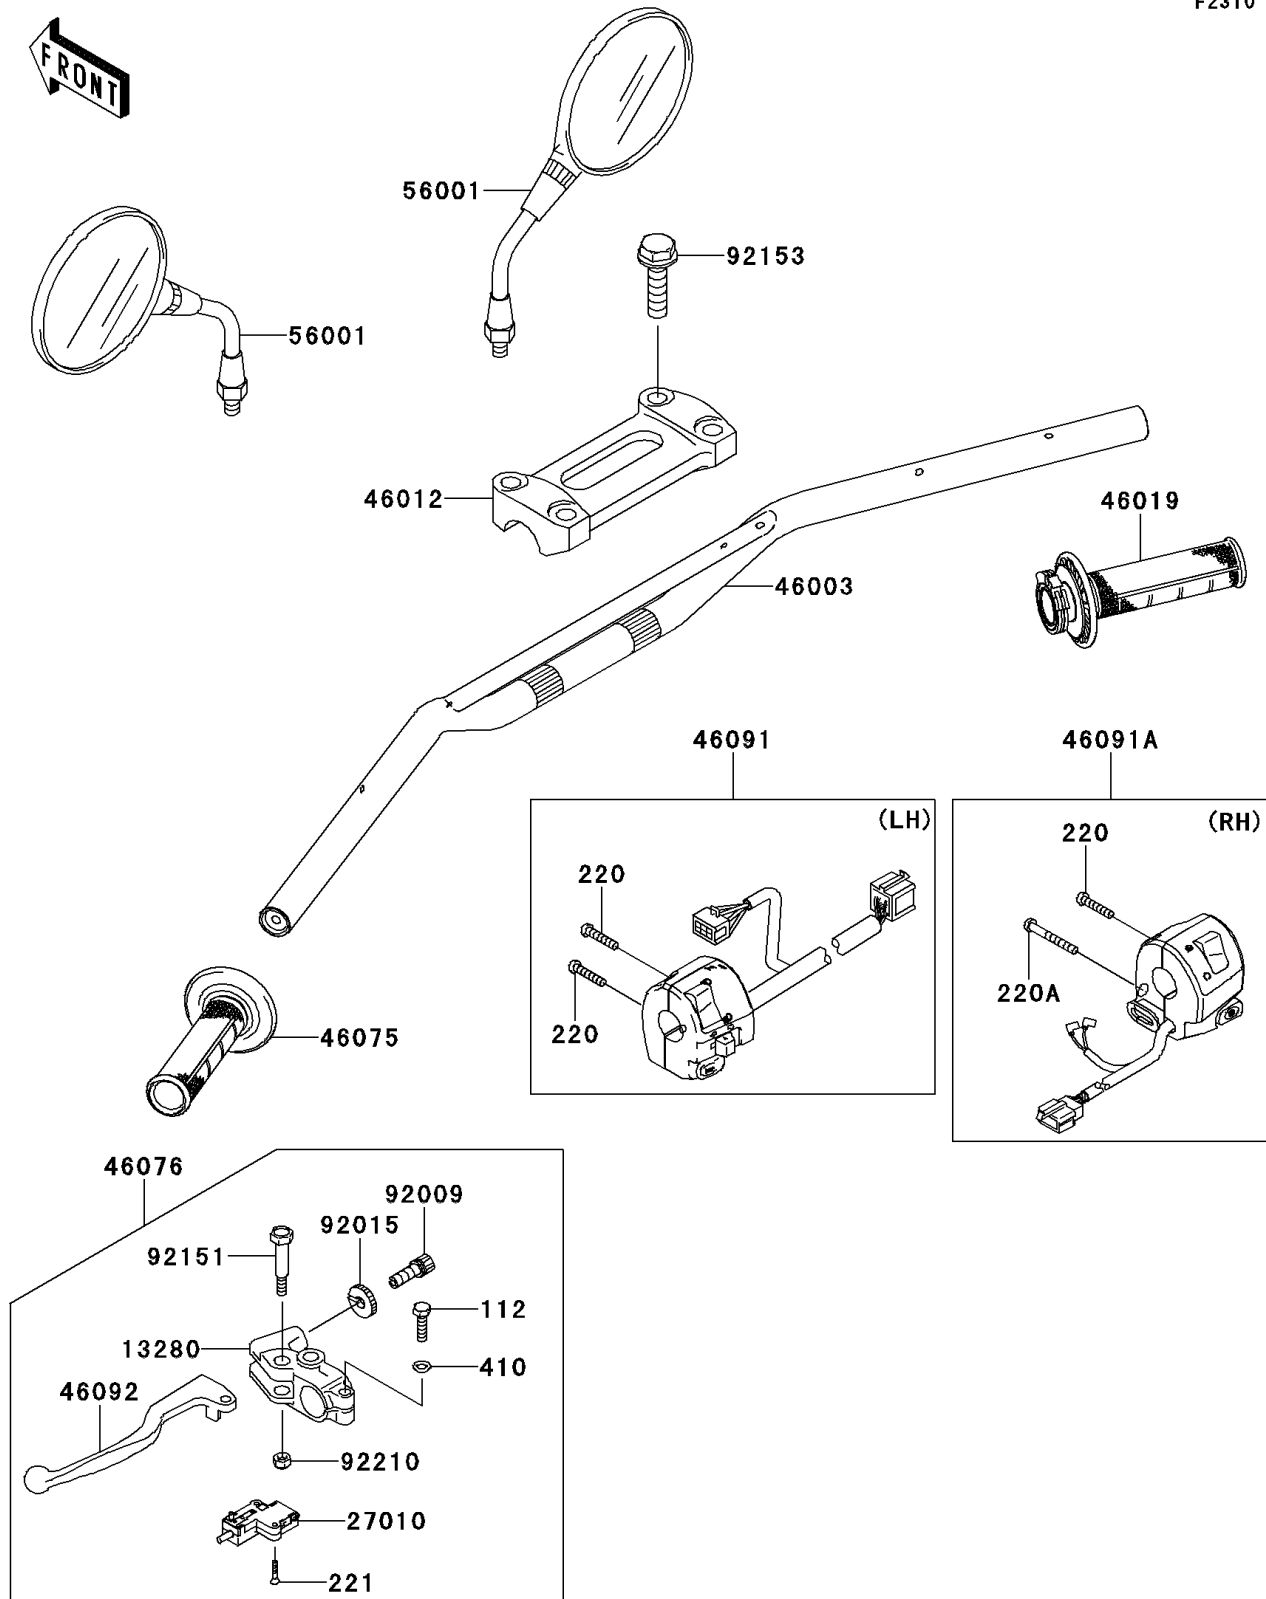

## PARTS DIAGRAM

### Handlebar

F2310

## PARTS LIST

### Handlebar

ITEM NAME	PART NUMBER	QUANTITY
BOLT-UPSET,6X22 (Ref # 112)	112BB0622	1
SCREW-PAN-CROS,5X25 (Ref # 220)	220AB0525	3
SCREW-PAN-CROS,5X40 (Ref # 220A)	220AB0540	1
SCREW-CSK-CROS,3X16 (Ref # 221)	221AB0316	2
WASHER-PLAIN-SMALL,6MM (Ref # 410)	410AB0600	1
HOLDER,CLUTCH LEVER (Ref # 13280)	13280-0105	1
SWITCH,CLUTCH,BLACK (Ref # 27010)	27010-1094	1
HANDLE,P.SILVER (Ref # 46003)	46003-0164-458	1
HOLDER-HANDLE,UPP,F.S.BLACK (Ref # 46012)	46012-0010-18R	1
GRIP-ASSY,THROTTLE (Ref # 46019)	46019-0026	1
GRIP,LH (Ref # 46075)	46075-0082	1
LEVER-ASSY-GRIP,CLUTCH (Ref # 46076)	46076-1244	1
HOUSING-ASSY-CONTROL,LH (Ref # 46091)	46091-0163	1
HOUSING-ASSY-CONTROL,RH (Ref # 46091A)	46091-0180	1
LEVER-GRIP,CLUTCH (Ref # 46092)	46092-1206	1
MIRROR-ASSY (Ref # 56001)	56001-1285	2
SCREW,CABLE ADJUST,8MM,BLACK (Ref # 92009)	92009-1134	1
NUT,CABLE ADJUST LOCK,8MM,BLK (Ref # 92015)	92015-1197	1
BOLT,LEVER SET (Ref # 92151)	92151-1986	1
BOLT,FLANGED,8X30 (Ref # 92153)	92153-1519	4
NUT,LOCK,6MM (Ref # 92210)	92210-0006	1