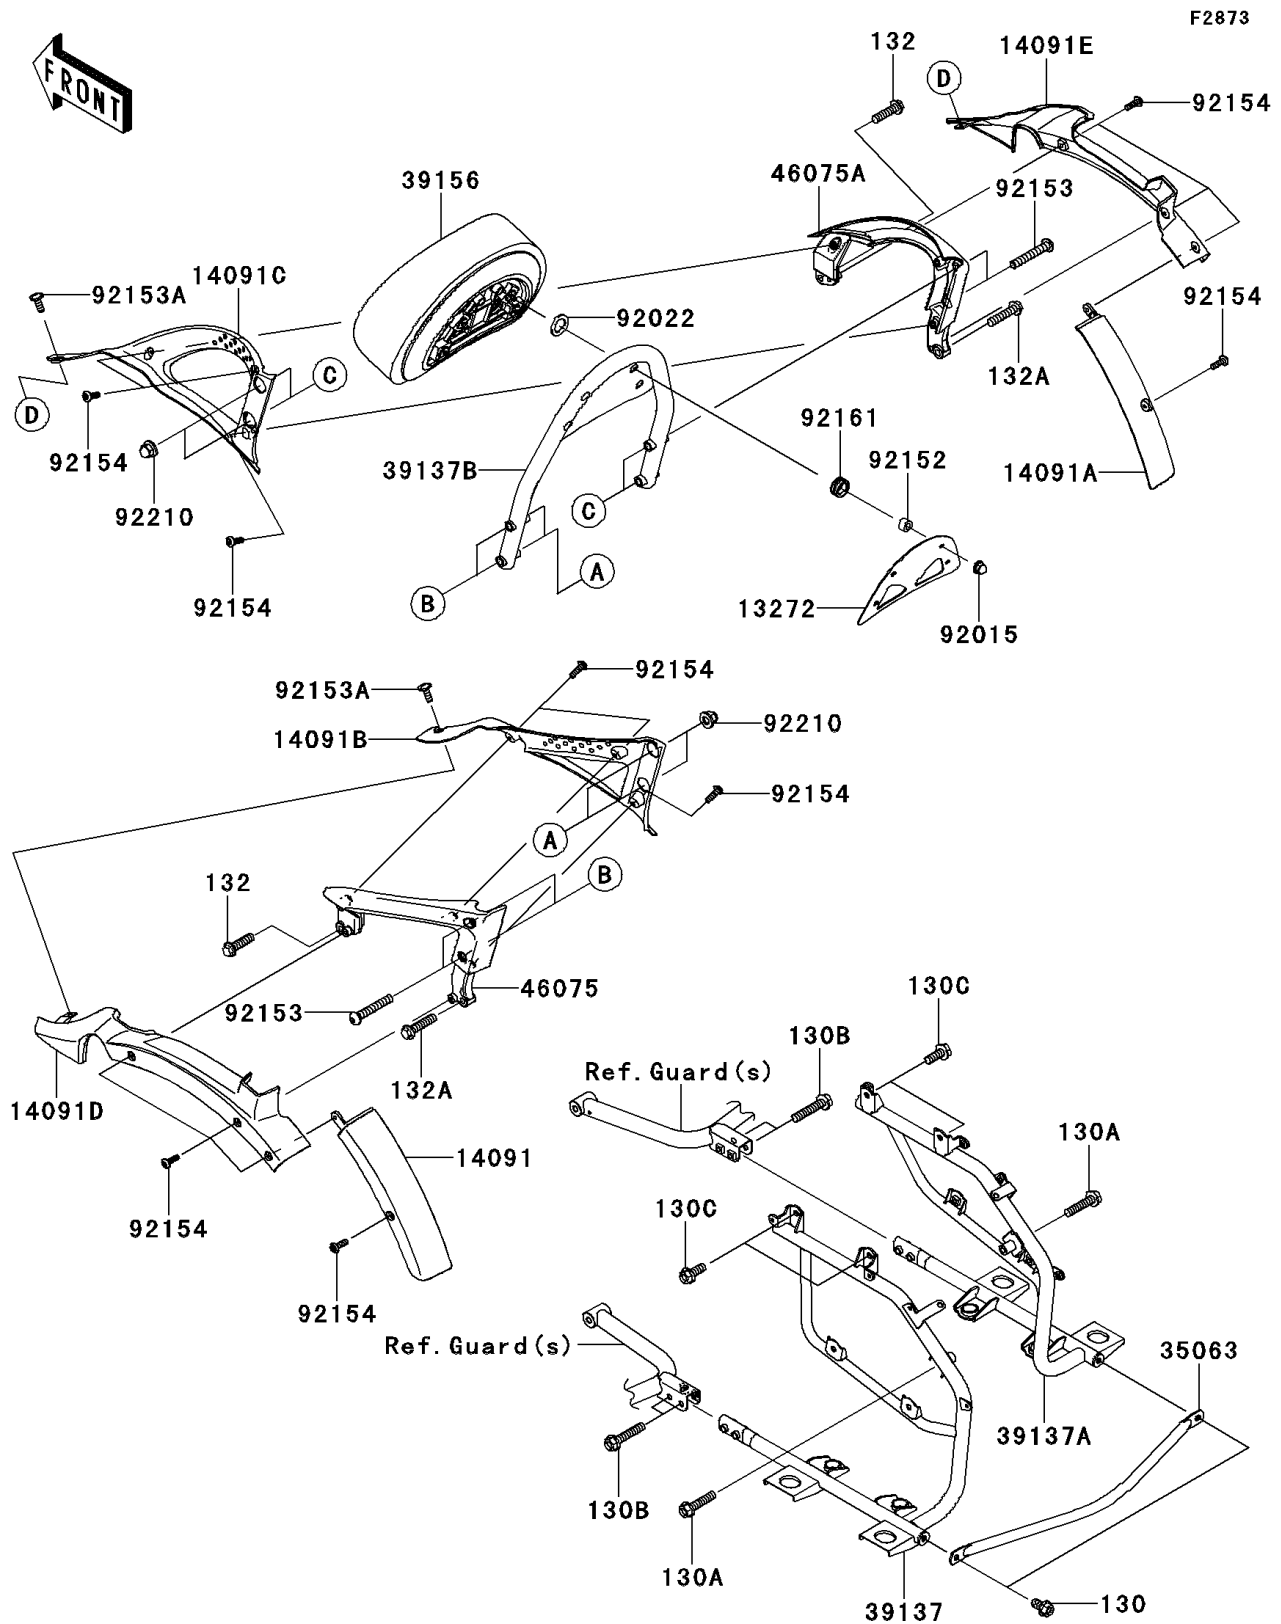

2013 VULCAN® 1700 NOMAD™

PARTS DIAGRAM

Saddlebags(Side Bag Bracket)

2013 VULCAN® 1700 NOMAD™

PARTS LIST

Saddlebags(Side Bag Bracket)

ITEM NAME	PART NUMBER	QUANTITY
-----------	-------------	----------
