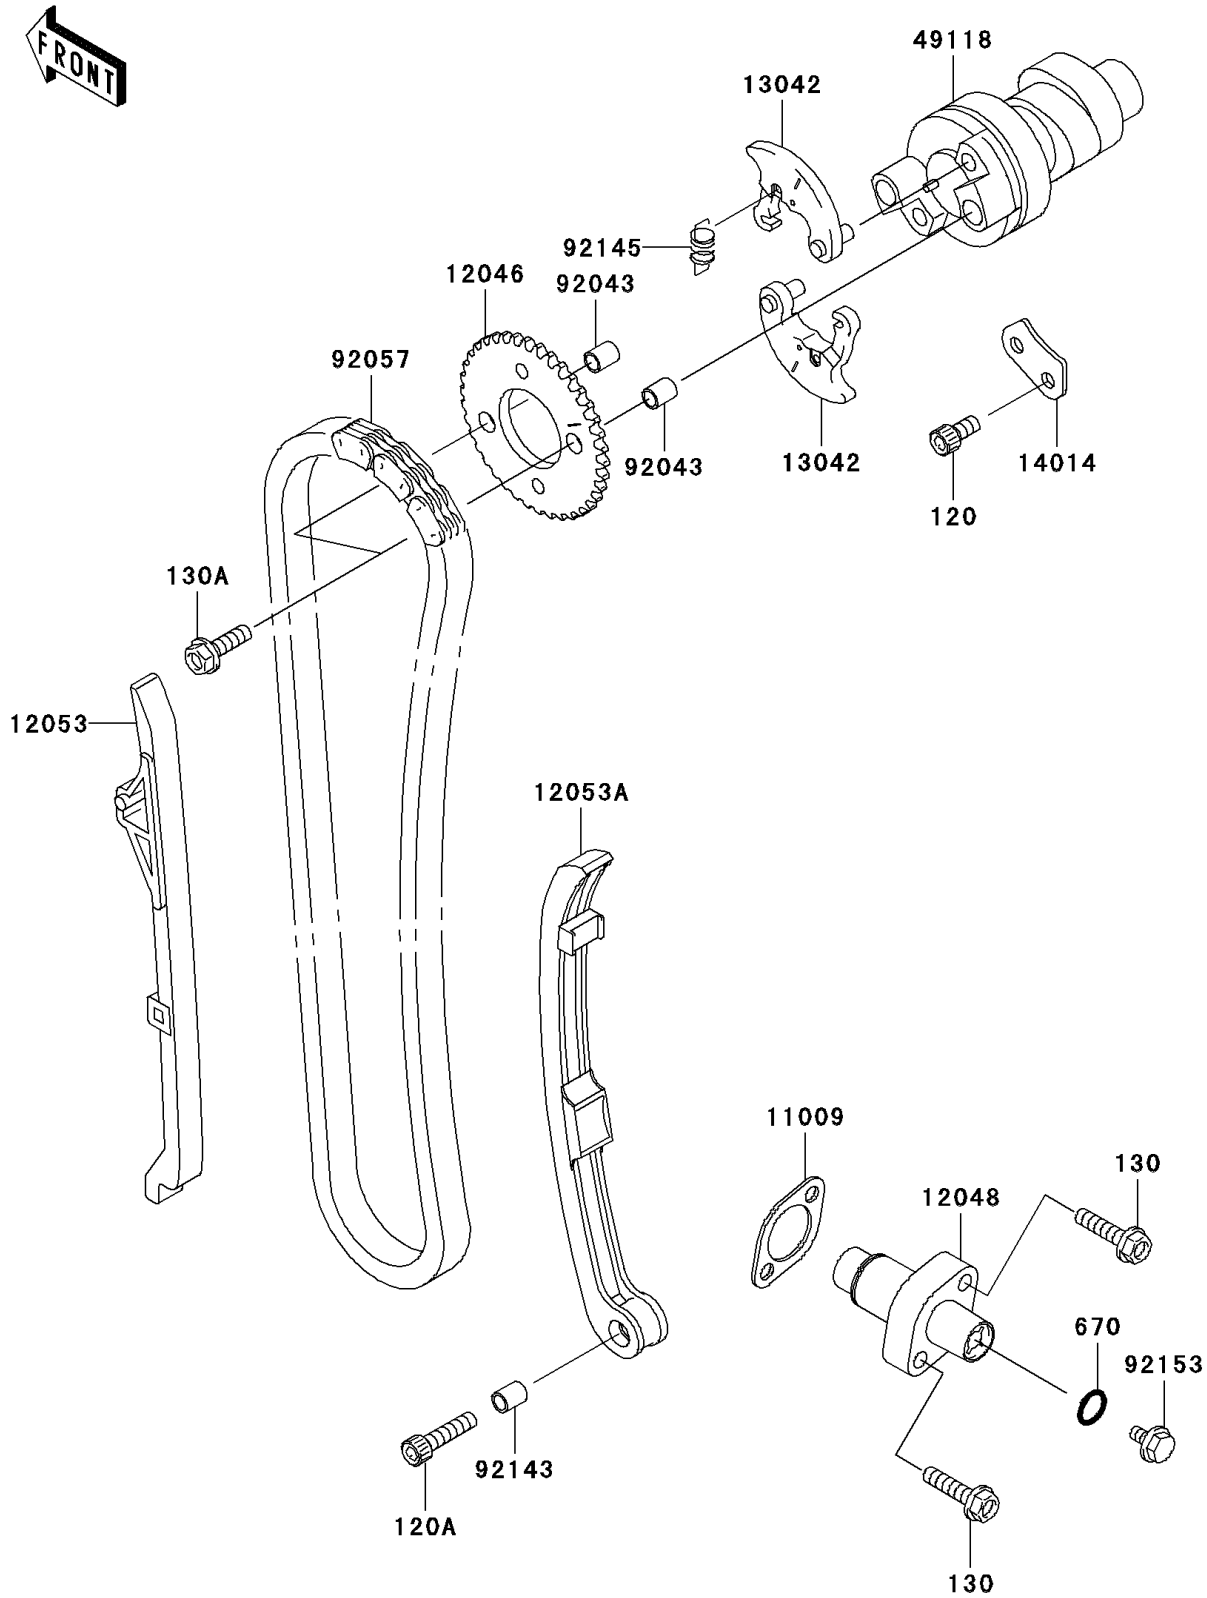

2007 Prairie 360

PARTS DIAGRAM

Camshaft(s)/Tensioner

E1230

2007 Prairie 360

PARTS LIST

Camshaft(s)/Tensioner

ITEM NAME

PART NUMBER

QUANTITY
