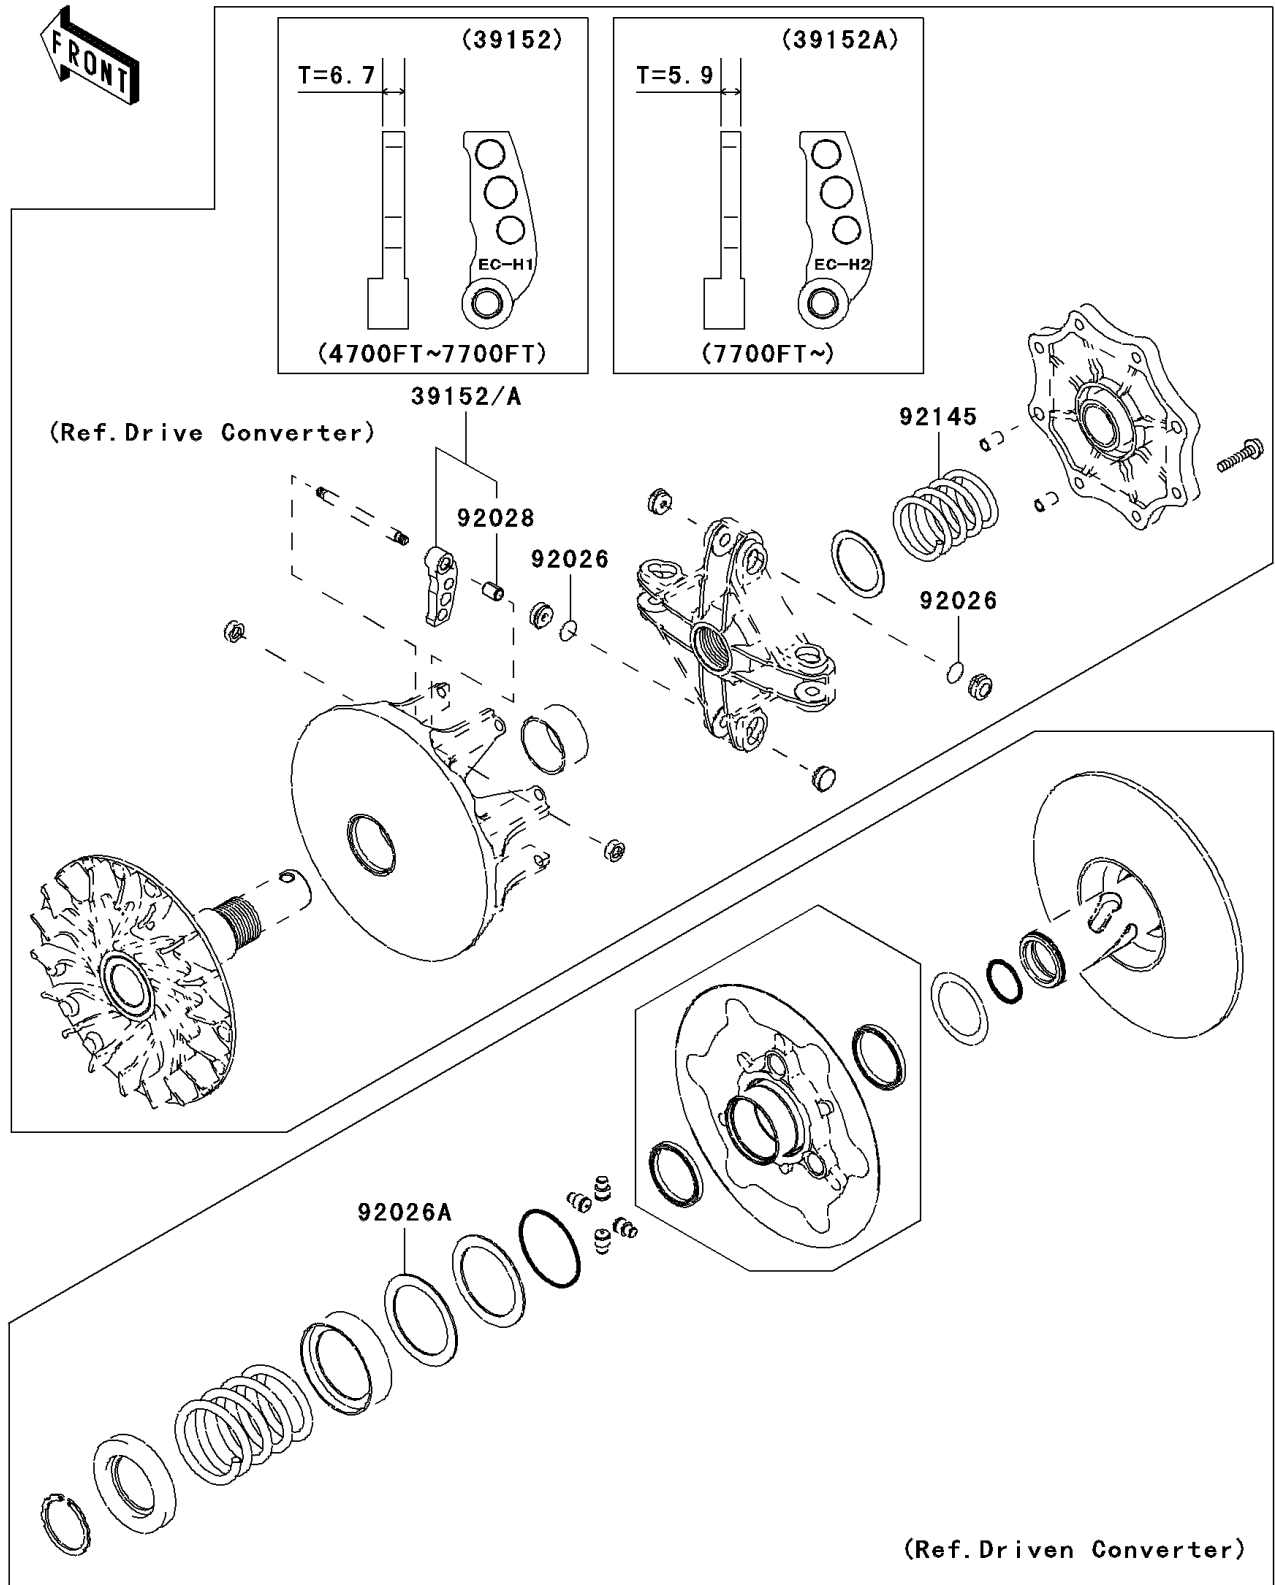

2010 Prairie® 360 4X4

PARTS DIAGRAM

Optional Parts(Converter)

F2890A

2010 Prairie® 360 4X4

PARTS LIST

Optional Parts(Converter)

ITEM NAME

PART NUMBER

QUANTITY
