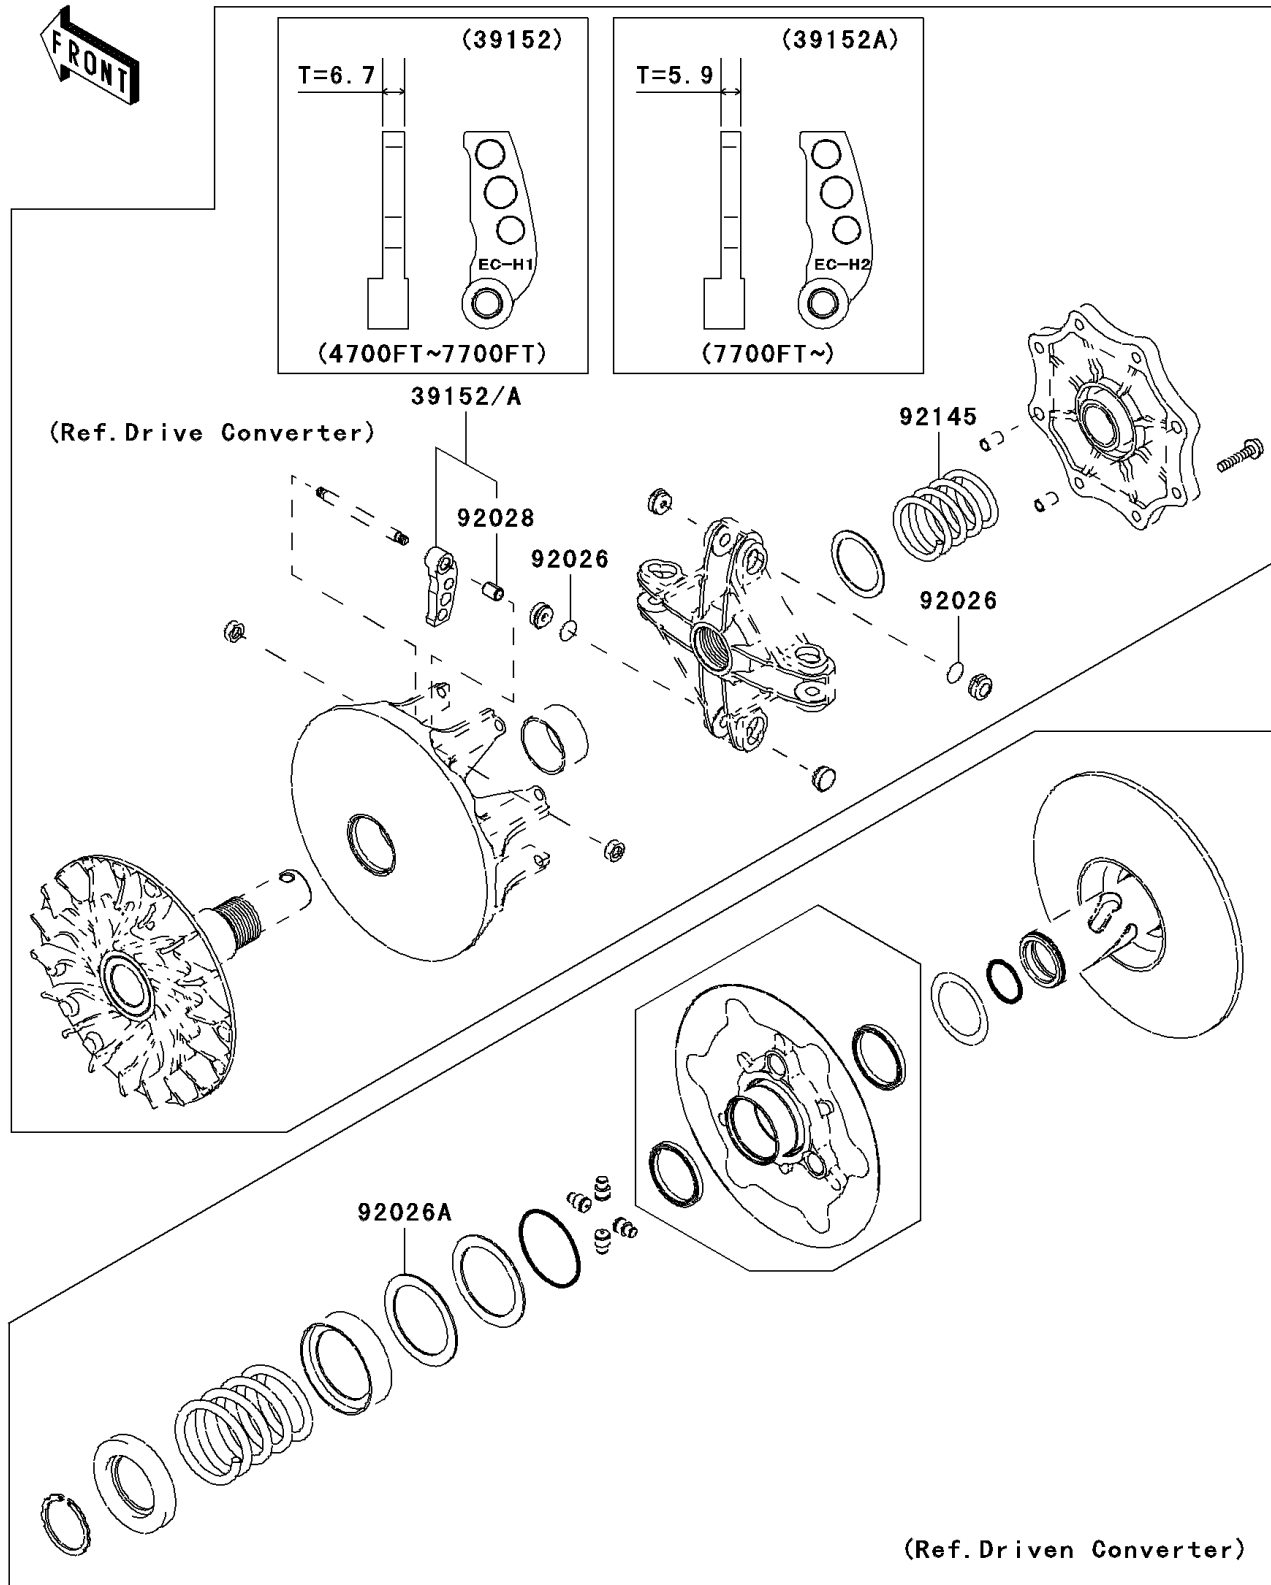

## PARTS DIAGRAM

### Optional Parts(Converter)

F2890A

## PARTS LIST

### Optional Parts(Converter)

ITEM NAME	PART NUMBER	QUANTITY
WEIGHT-RAMP,4700-7700FT (Ref # 39152)	39152-1098	4
WEIGHT-RAMP,7700FT- (Ref # 39152A)	39152-1100	4
SPACER,T=0.1 (Ref # 92026)	92026-0038	2
SPACER,HIGH ALTITUDE (Ref # 92026A)	92026-1623	AR
BUSHING (Ref # 92028)	92028-1973	4
SPRING,CONVERTER DRIVE (Ref # 92145)	92145-1187	1