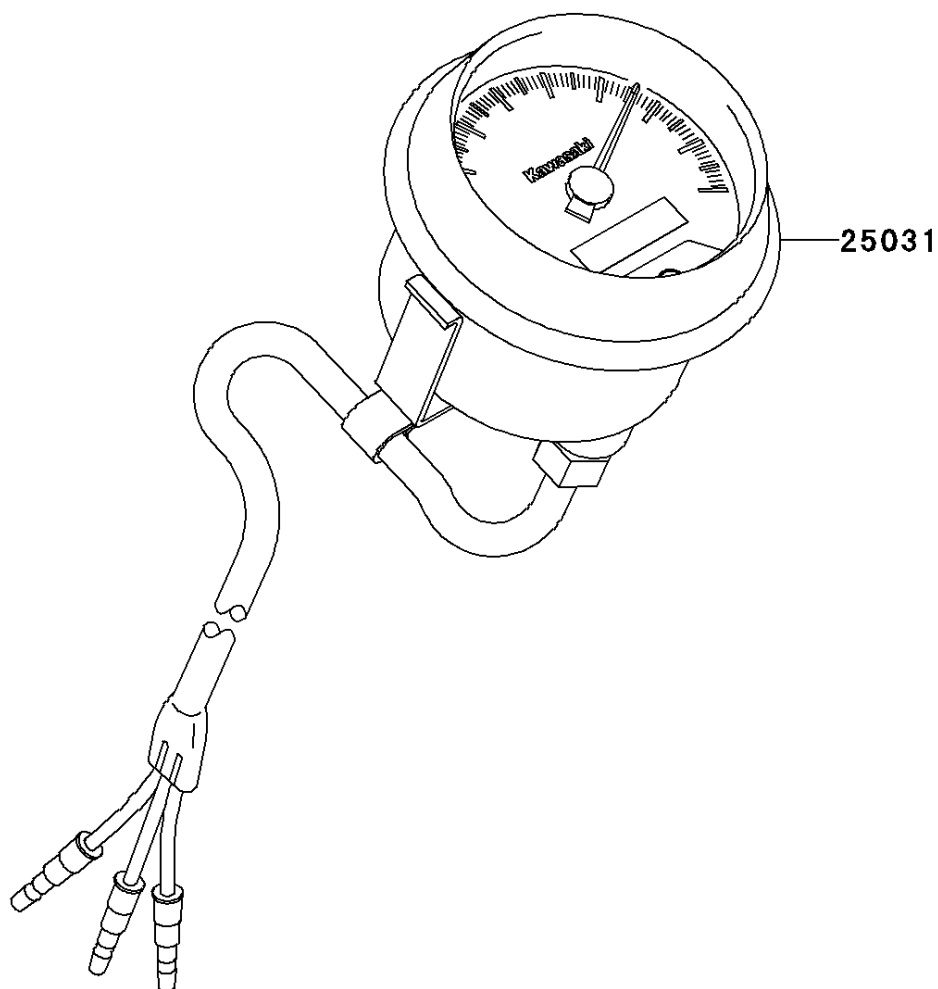

2010 Prairie[®] 360 4X4

PARTS DIAGRAM

Optional Parts(US)(Meter)

F2890

2010 Prairie[®] 360 4X4

PARTS LIST

Optional Parts(US)(Meter)

ITEM NAME

PART NUMBER

QUANTITY
