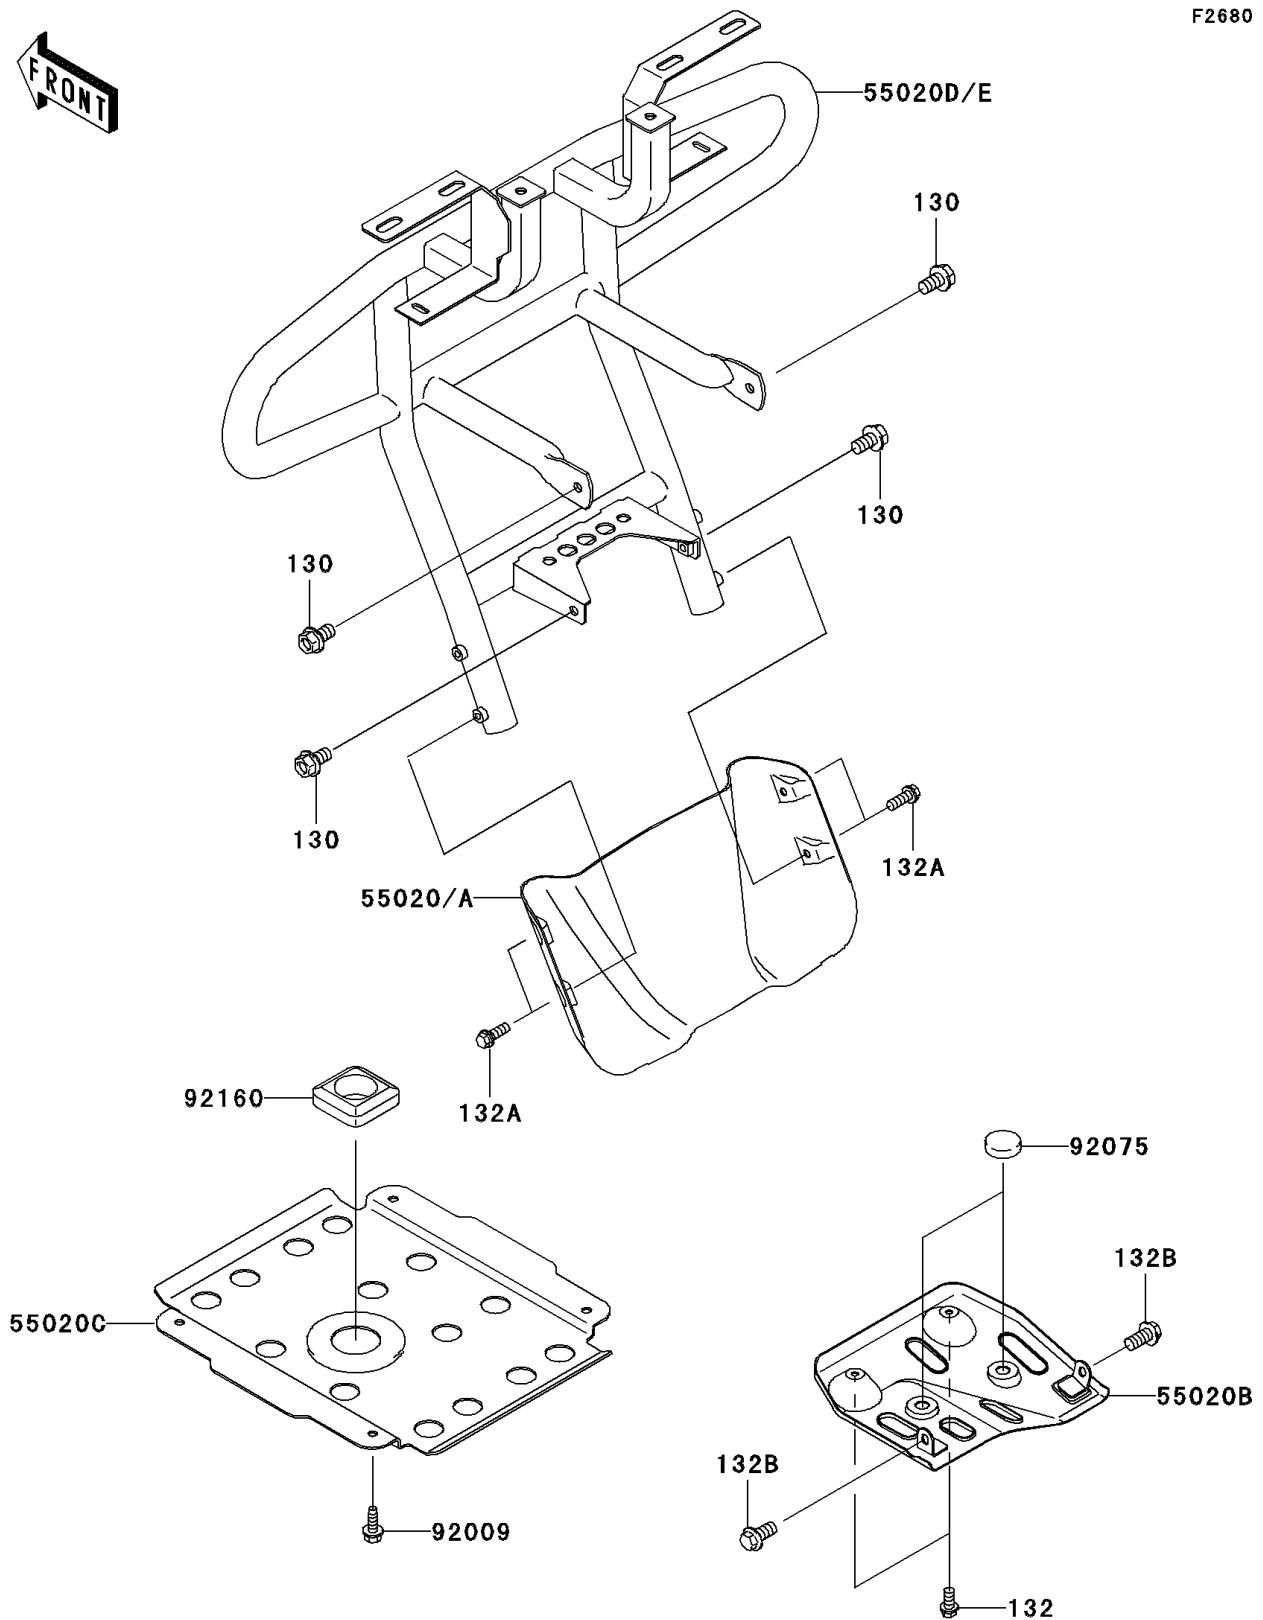

2010 Prairie® 360 4X4

PARTS DIAGRAM

Guard(s)

F2680

2010 Prairie® 360 4X4

PARTS LIST

Guard(s)

ITEM NAME

PART NUMBER

QUANTITY
