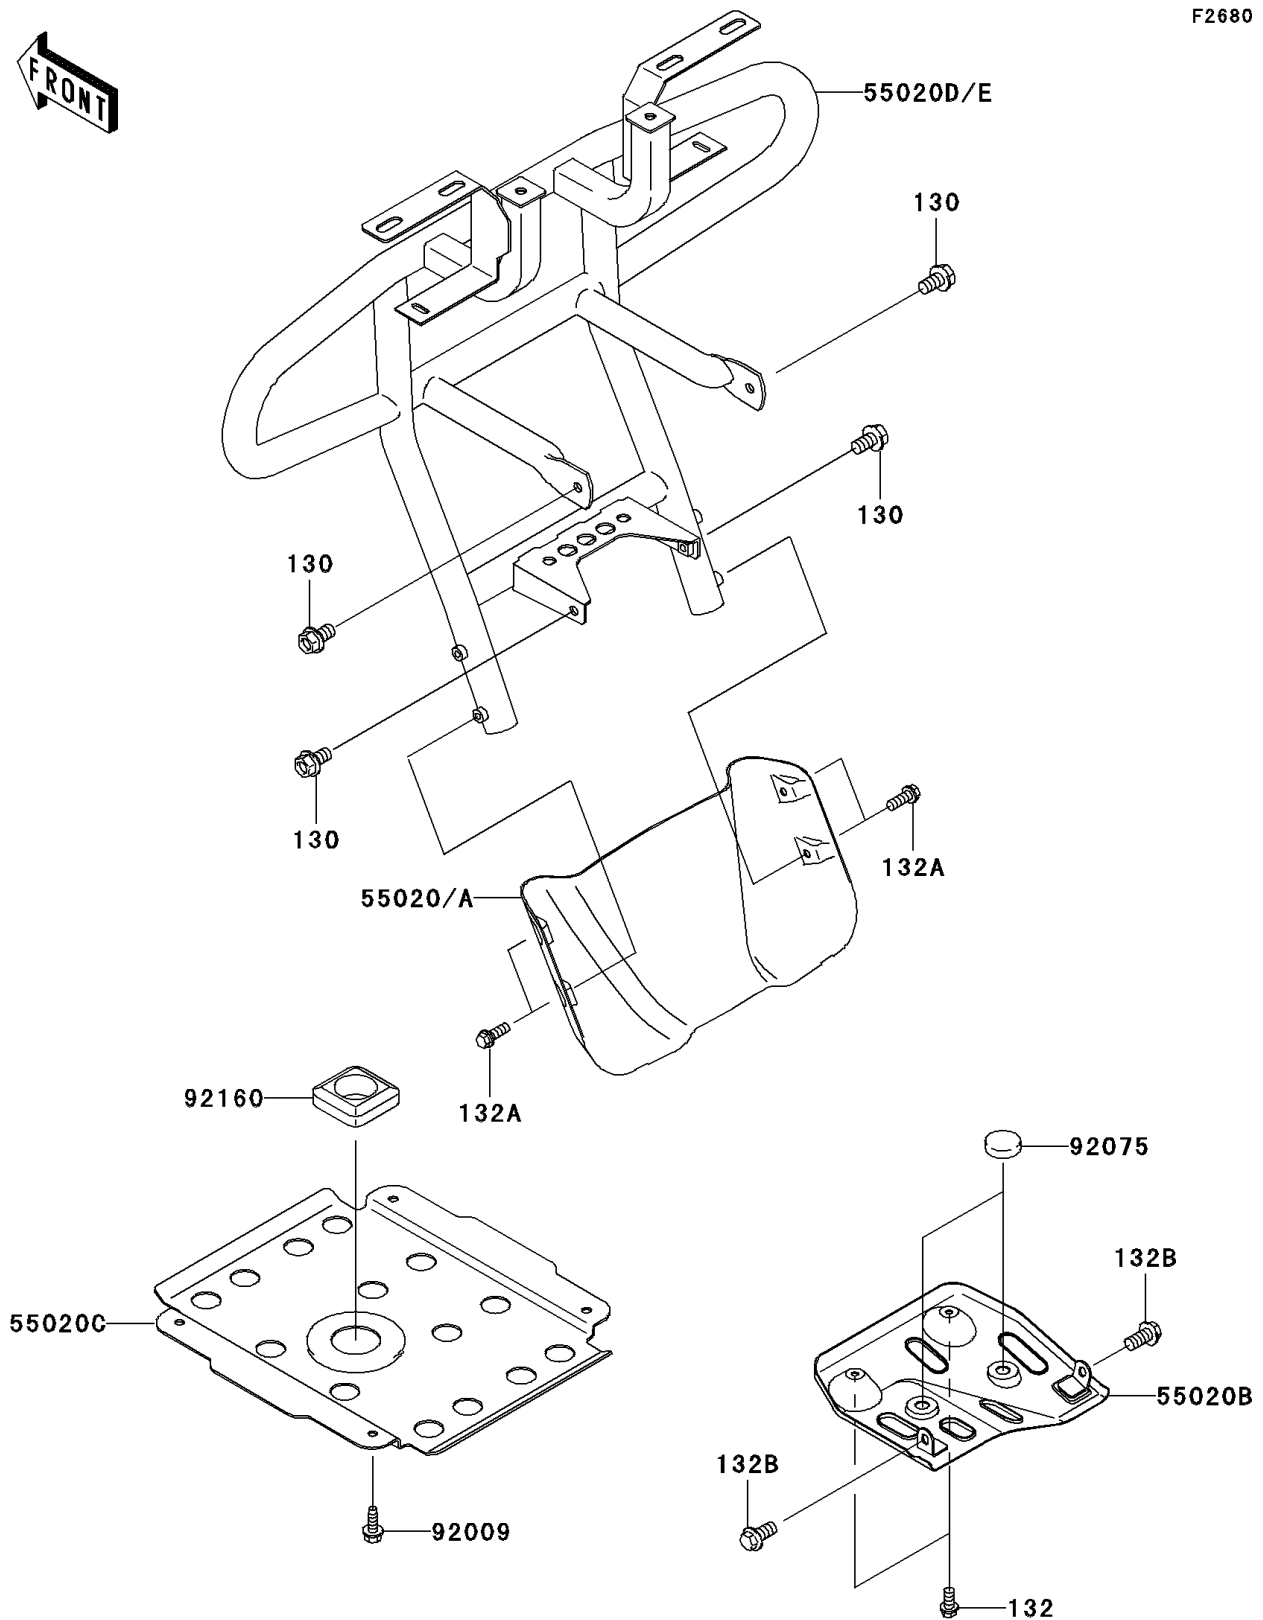

2009 Prairie® 360 4X4

PARTS DIAGRAM

Guard(s)

F2680

2009 Prairie® 360 4X4

PARTS LIST

Guard(s)

ITEM NAME	PART NUMBER	QUANTITY
BOLT-FLANGED,8X14 (Ref # 130)	130BB0814	4
BOLT-FLANGED-SMALL,6X12 (Ref # 132)	132BB0612	2
BOLT-FLANGED-SMALL,6X16 (Ref # 132A)	132BB0616	4
BOLT-FLANGED-SMALL,8X16 (Ref # 132B)	132BB0816	2
GUARD,SKID,FR,T.BLACK (Ref # 55020A)	55020-1649-388	1
GUARD,SWING ARM (Ref # 55020B)	55020-1756	1
GUARD,ENGINE (Ref # 55020C)	55020-1789	1
GUARD,FR,T.BLACK (Ref # 55020E)	55020-7504-388	1
SCREW,TAPPING,6.35X15.5 (Ref # 92009)	92009-7501	4
DAMPER (Ref # 92075)	92075-157	2
DAMPER (Ref # 92160)	92160-1772	1