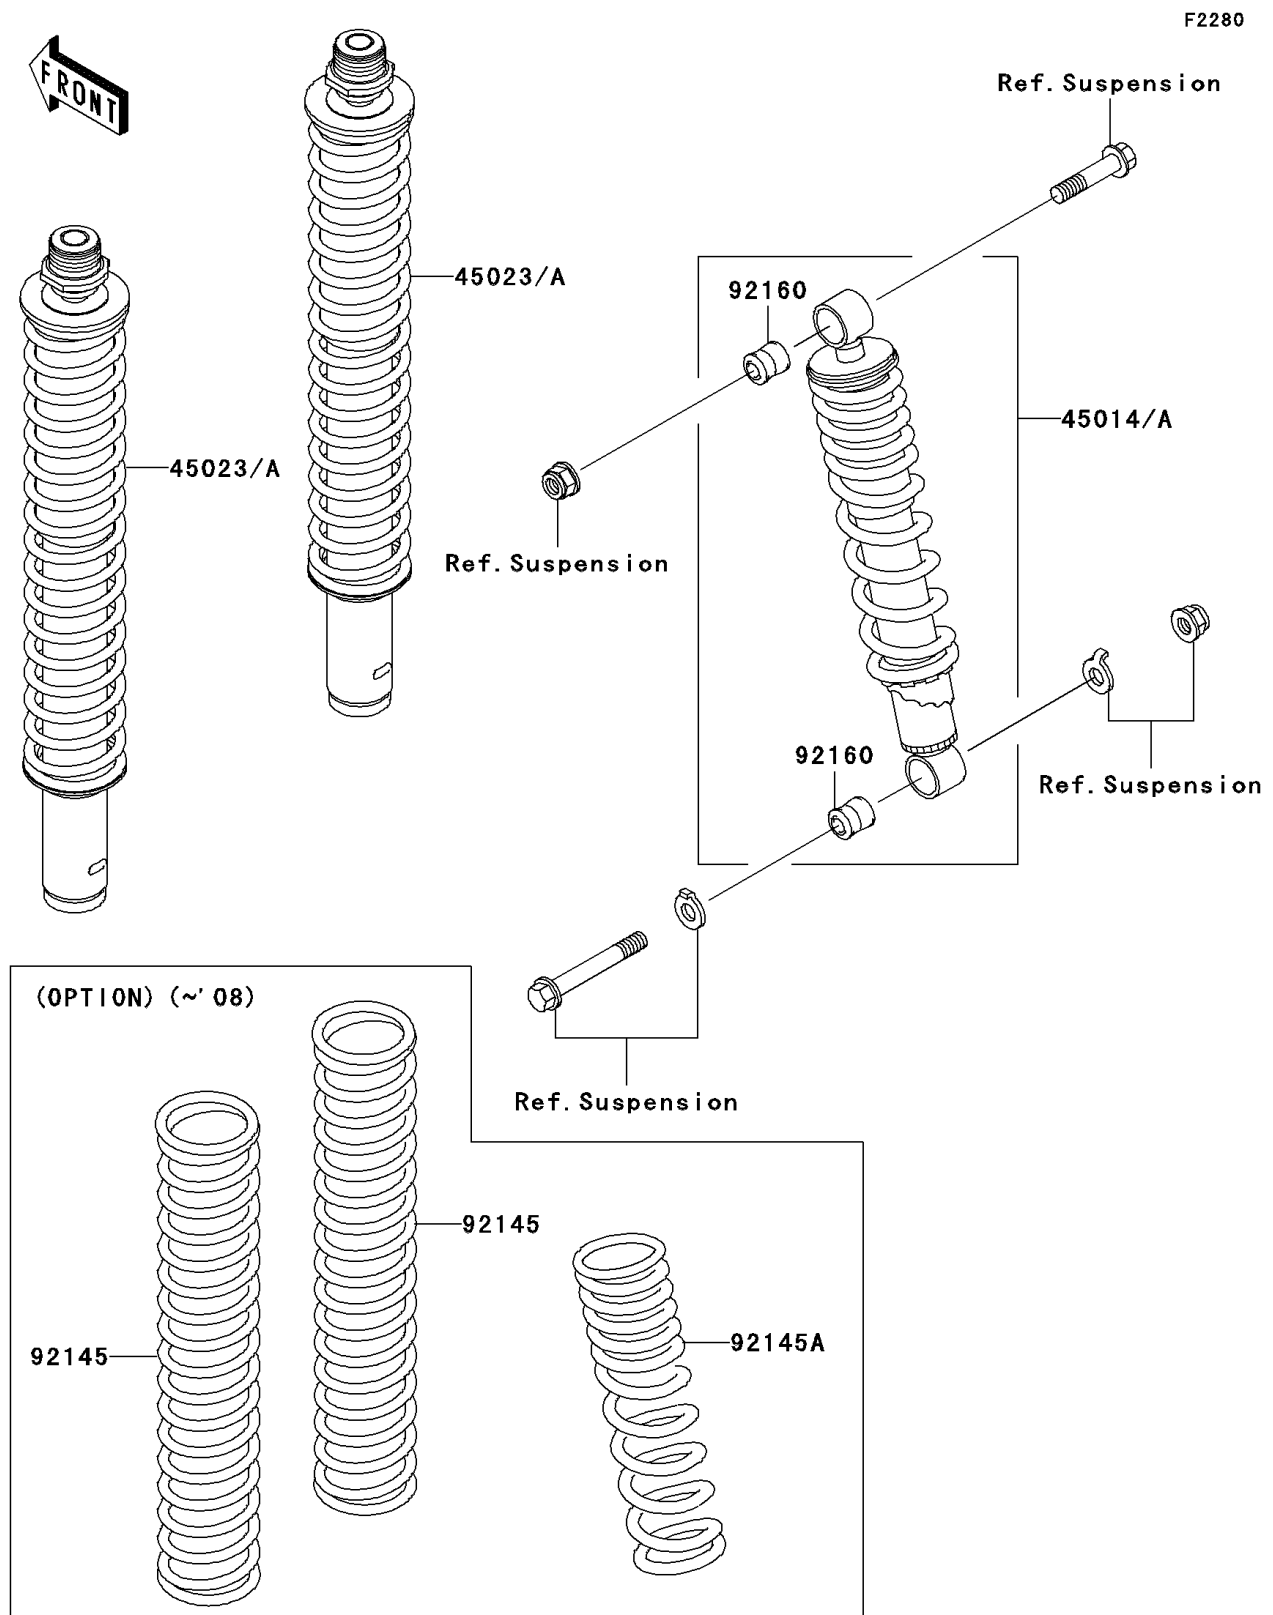

2008 Prairie® 360 4X4

PARTS DIAGRAM

Shock Absorber(s)

2008 Prairie® 360 4X4

PARTS LIST

Shock Absorber(s)

ITEM NAME	PART NUMBER	QUANTITY
SHOCKABSORBER (Ref # 45014A)	45014-1838	1
STRUT (Ref # 45023A)	45023-7504	2
SPRING,STRUT,K=9.8N/MM (Ref # 92145)	92145-1225	2
SPRING,SHOCK,K=22.6N/MM (Ref # 92145A)	92145-1271	1
DAMPER,SHOCKABSORBER (Ref # 92160)	92160-1777	2