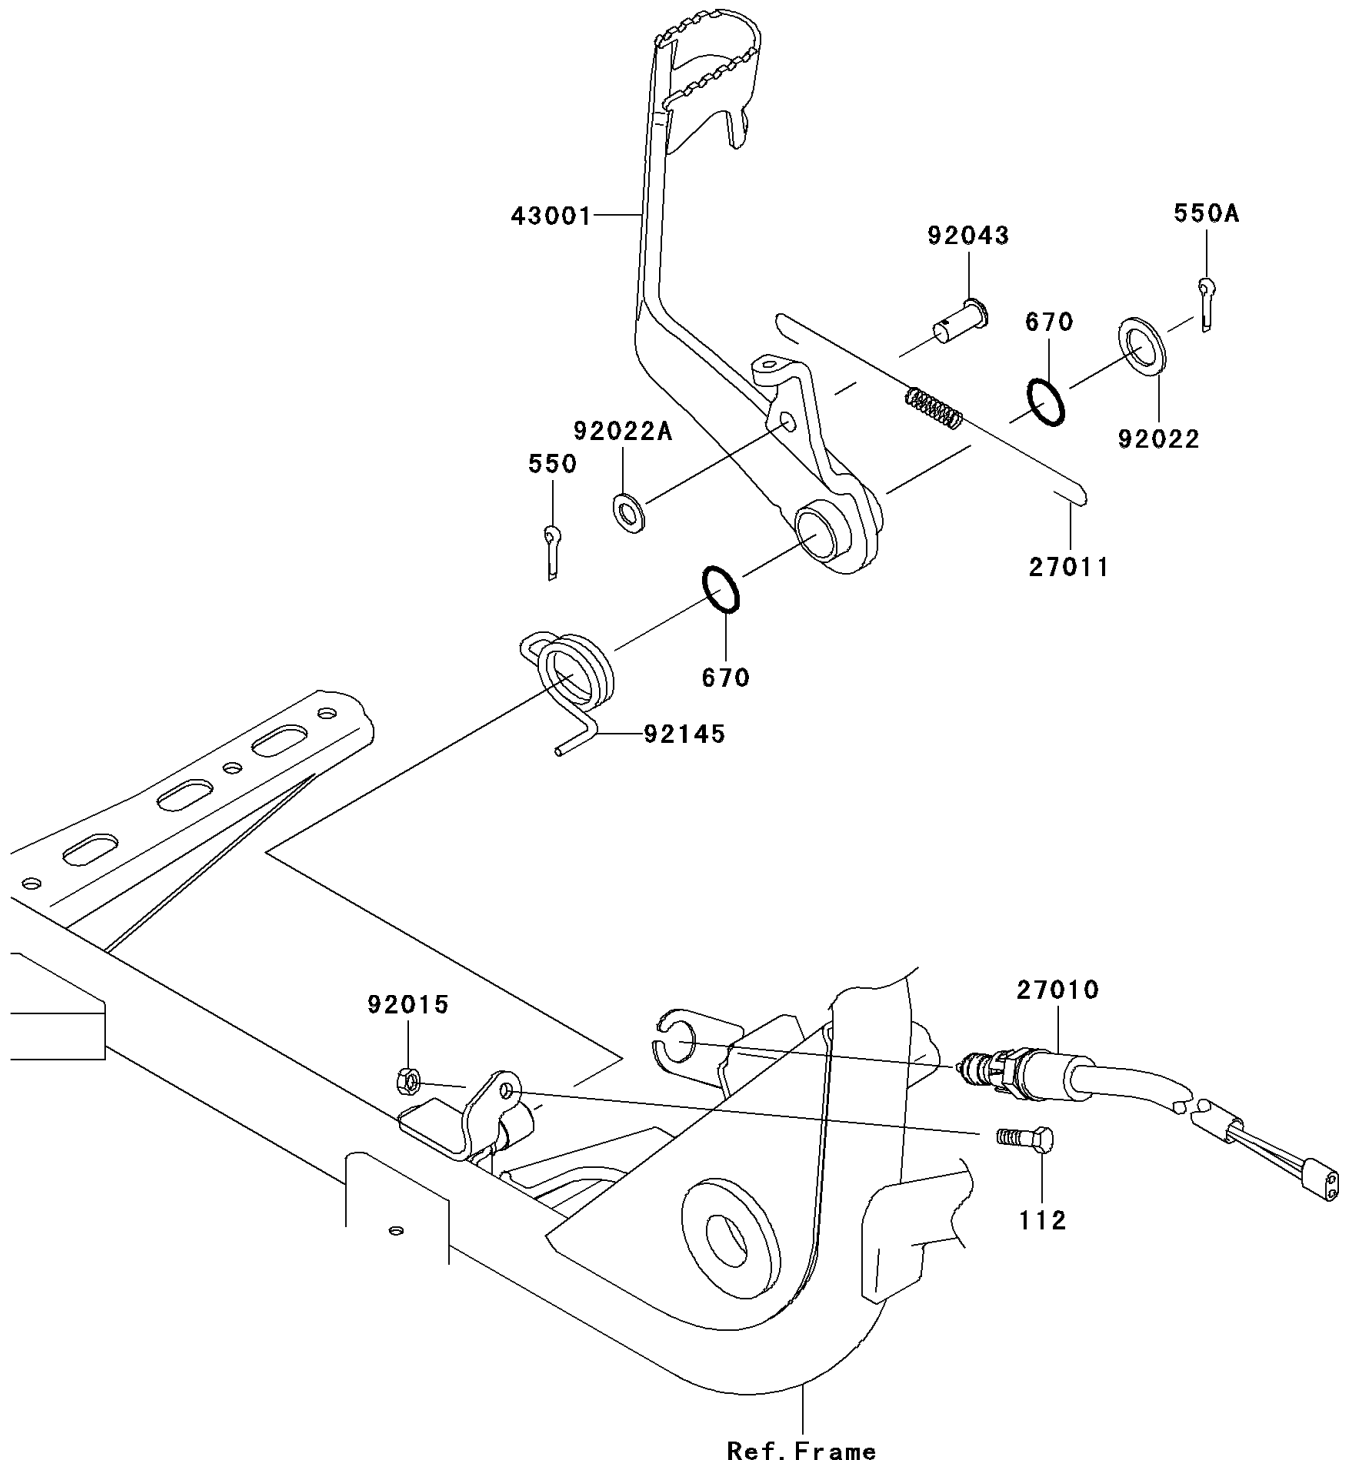

2008 Prairie® 360 4X4

PARTS DIAGRAM

Brake Pedal

F2260

2008 Prairie® 360 4X4

PARTS LIST

Brake Pedal

ITEM NAME	PART NUMBER	QUANTITY
BOLT-UPSET,6X22 (Ref # 112)	112AA0622	1
PIN-COTTER,2.0X15 (Ref # 550)	550AA2015	1
PIN-COTTER,2.0X22 (Ref # 550A)	550AA2022	1
O RING,15MM (Ref # 670)	670B2015	2
SWITCH,BRAKE (Ref # 27010)	27010-1494	1
SPRING,BRAKE LAMP SWITCH (Ref # 27011)	27011-015	1
LEVER-BRAKE,PEDAL (Ref # 43001)	43001-7501	1
NUT,6MM (Ref # 92015)	92015-1410	1
WASHER,15.5X24X1.6 (Ref # 92022)	92022-1049	1
WASHER,8.5X16X1.2 (Ref # 92022A)	92022-1582	1
PIN,8X16 (Ref # 92043)	92043-1013	1
SPRING,BRAKE PEDAL RETURN (Ref # 92145)	92145-7503	1