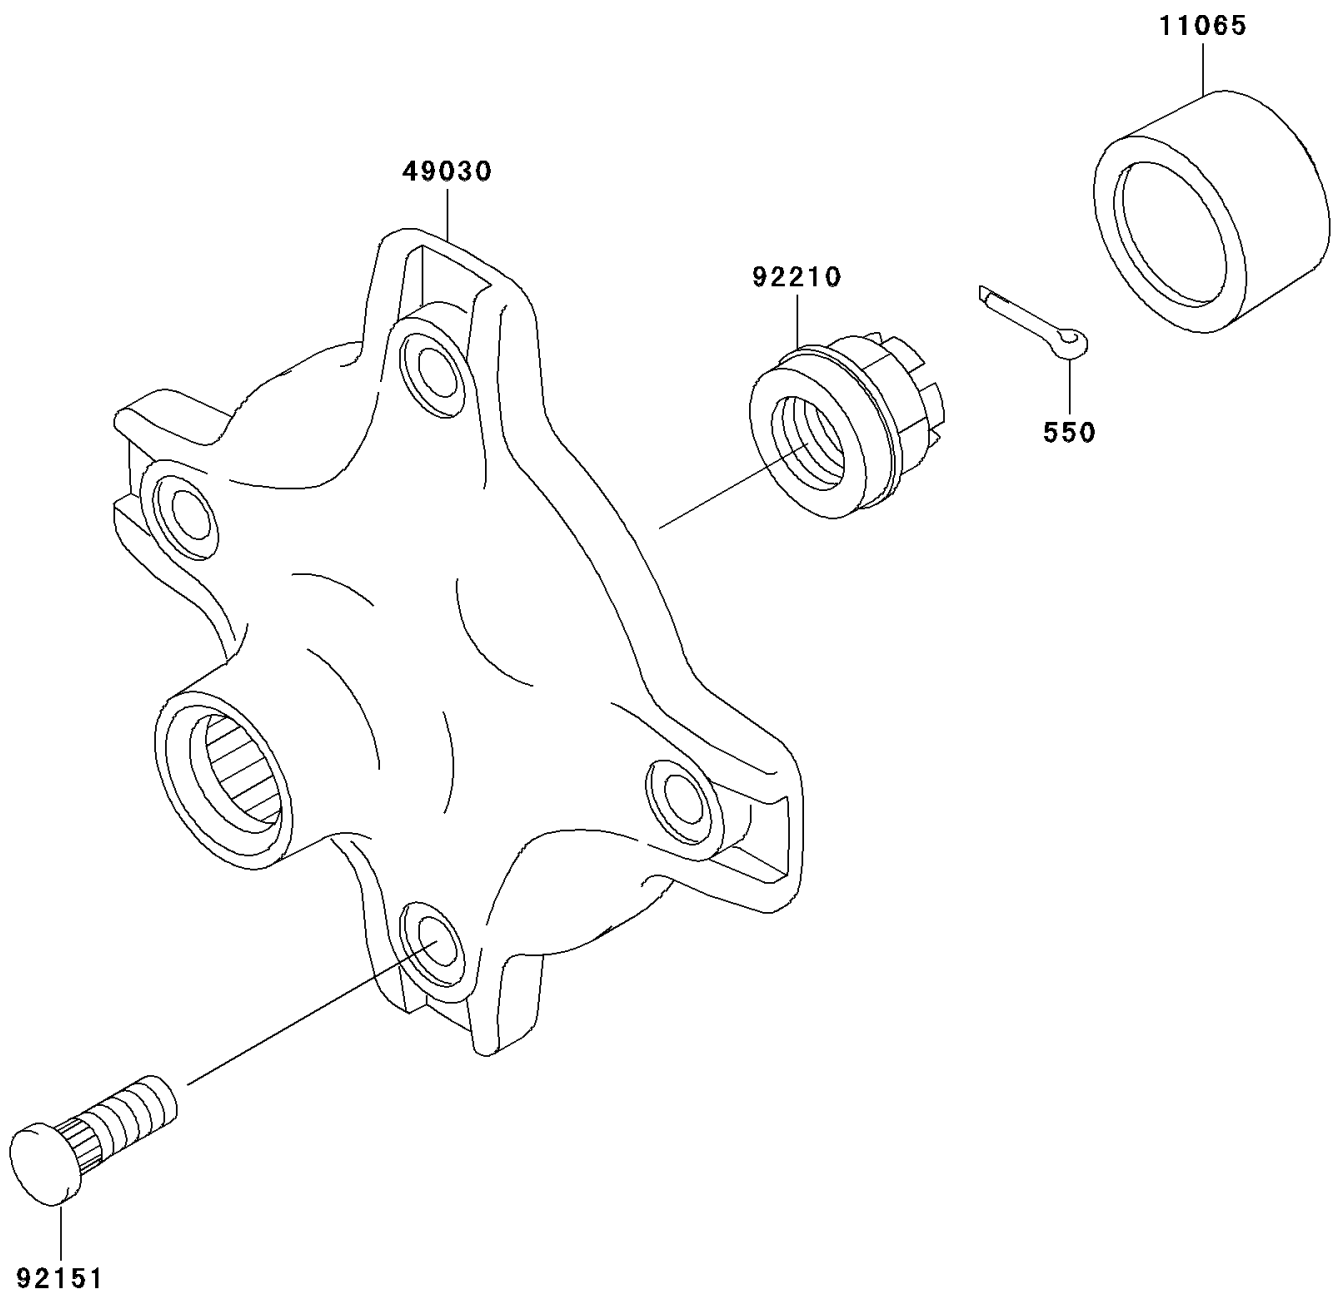

## PARTS DIAGRAM

### Rear Hub

F2240

## PARTS LIST

### Rear Hub

ITEM NAME	PART NUMBER	QUANTITY
PIN-COTTER,4.0X25 (Ref # 550)	550AA4025	2
CAP,WHEEL (Ref # 11065)	11065-1153	2
HUB,RR (Ref # 49030)	49030-7507	2
BOLT,10X29.5 (Ref # 92151)	92151-1392	8
NUT,CASTLE,20MM (Ref # 92210)	92210-1381	2