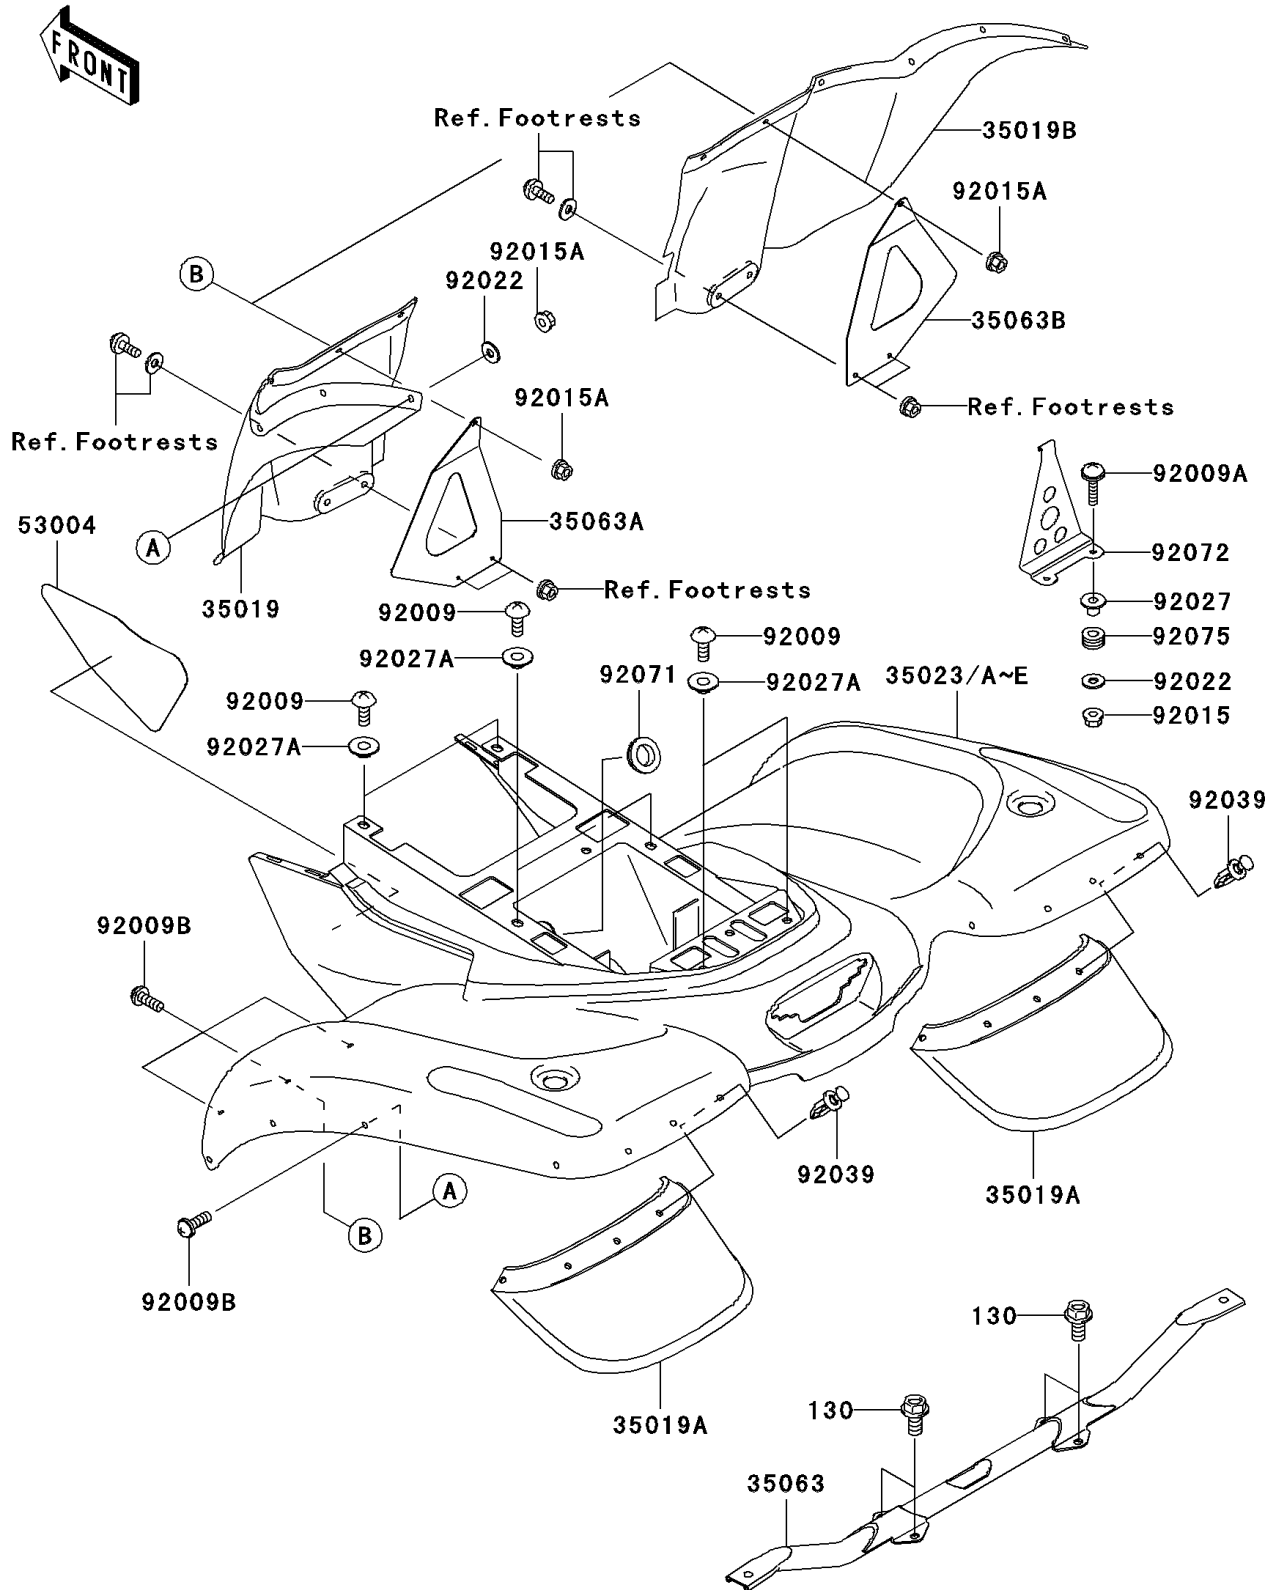

## PARTS DIAGRAM

### Rear Fender(s)

F2172

# 2010 Prairie<sup>®</sup> 360 4X4

## PARTS LIST

Rear Fender(s)

**ITEM NAME**

**PART NUMBER**

**QUANTITY**

---