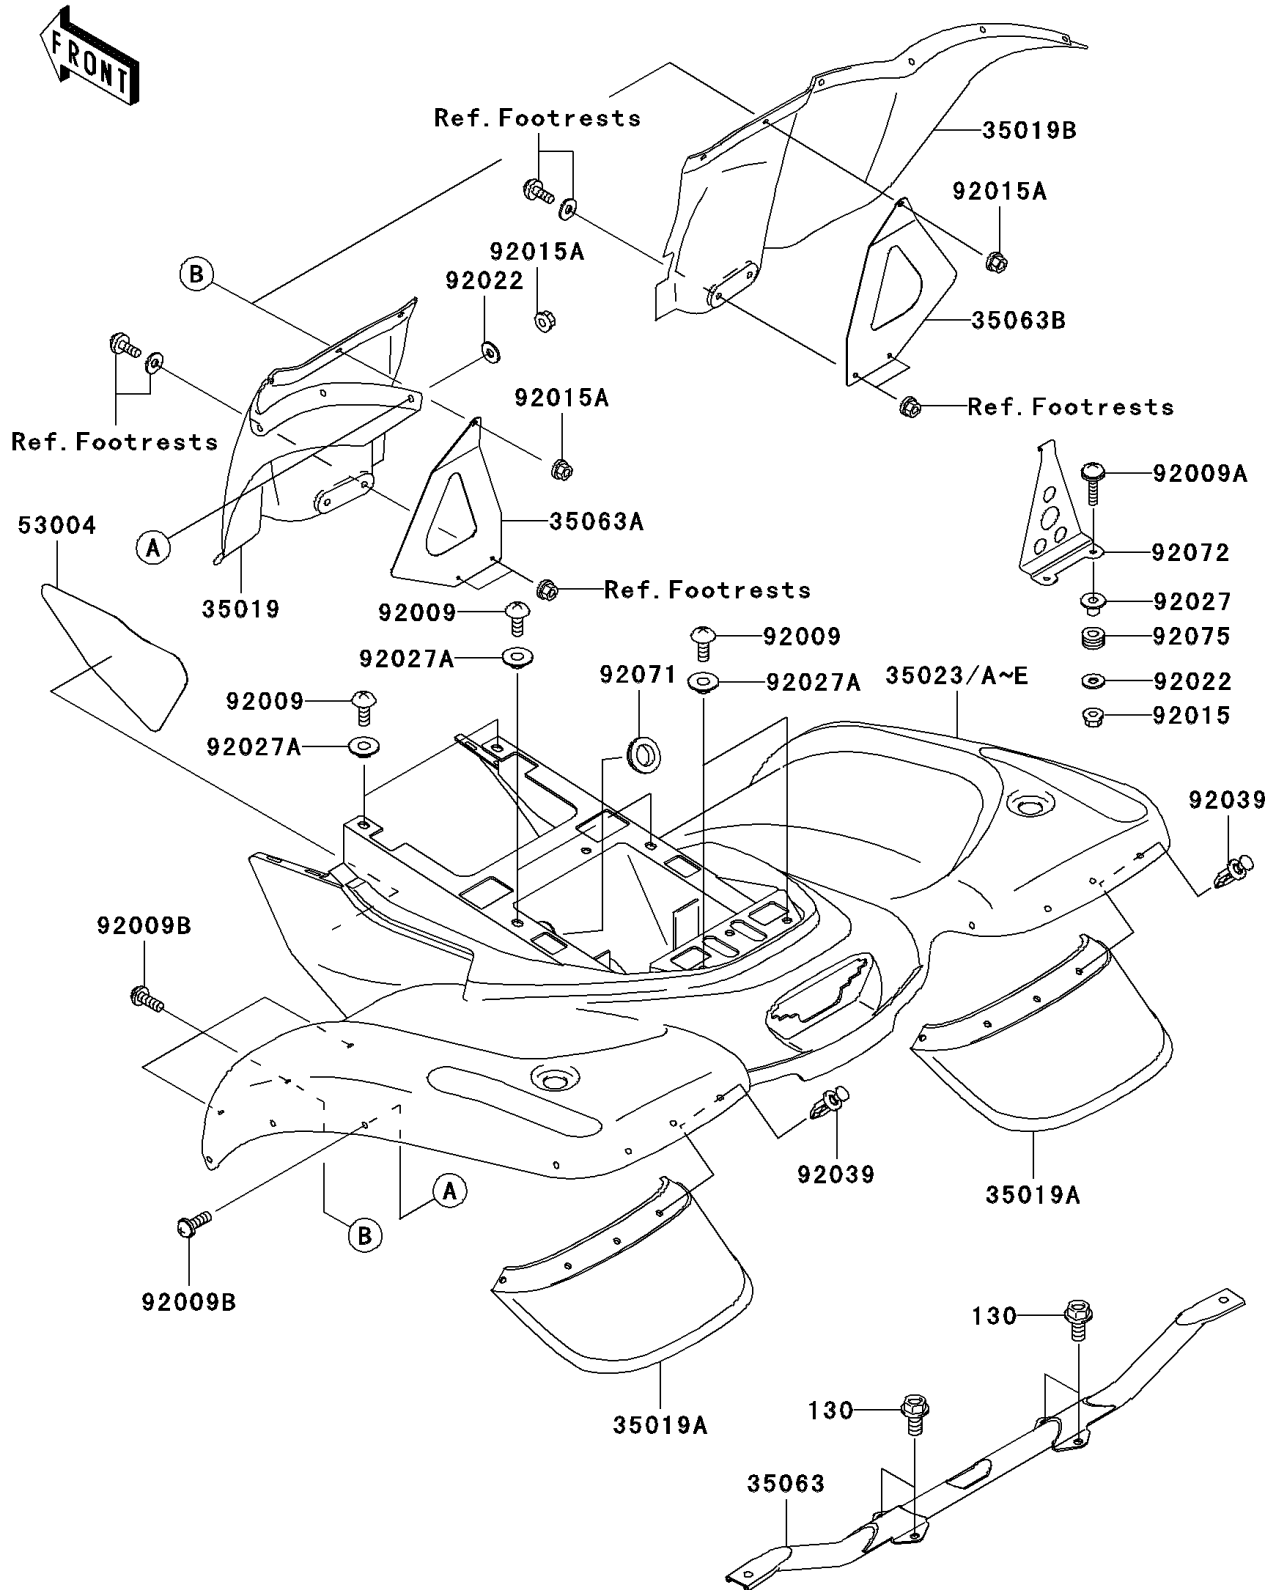

2006 Prairie 360 4X4

PARTS DIAGRAM

Rear Fender(s)

F2172

2006 Prairie 360 4X4

PARTS LIST

Rear Fender(s)

ITEM NAME	PART NUMBER	QUANTITY
BOLT-FLANGED,8X16 (Ref # 130)	130BB0816	4
FLAP,RR,FR,LH,F.BLACK (Ref # 35019)	35019-1334-6Z	1
FLAP,RR,RR,F.BLACK (Ref # 35019A)	35019-1336-6Z	2
FLAP,RR,FR,RH,F.BLACK (Ref # 35019B)	35019-1375-6Z	1
FENDER-REAR,A.RED (Ref # 35023B)	35023-1579-260	1
FENDER-REAR,W.GREEN (Ref # 35023C)	35023-1579-286	1
STAY,REAR FENDER (Ref # 35063)	35063-7505	1
STAY,REAR FENDER,LH (Ref # 35063A)	35063-7508	1
STAY,REAR FENDER,RH (Ref # 35063B)	35063-7509	1
MAT,REAR FENDER (Ref # 53004)	53004-1173	1
SCREW,TAPPING,6X16 (Ref # 92009)	92009-1166	6
SCREW,6X25 (Ref # 92009A)	92009-1465	2
SCREW,6X16 (Ref # 92009B)	92009-1621	12
NUT,FLANGED,6MM,BLACK (Ref # 92015)	92015-1233	2
NUT,FLANGED,6MM (Ref # 92015A)	92015-1367	12
WASHER,6.5X16X1.0 (Ref # 92022)	92022-1093	12
COLLAR,FLANGED,L=12.1,BLACK (Ref # 92027)	92027-1651	2
COLLAR,L=4.7 (Ref # 92027A)	92027-1964	6
RIVET (Ref # 92039)	92039-1229	10
GROMMET (Ref # 92071)	92071-1237	1
BAND (Ref # 92072)	92072-1361	1
DAMPER,CASE (Ref # 92075)	92075-222	2