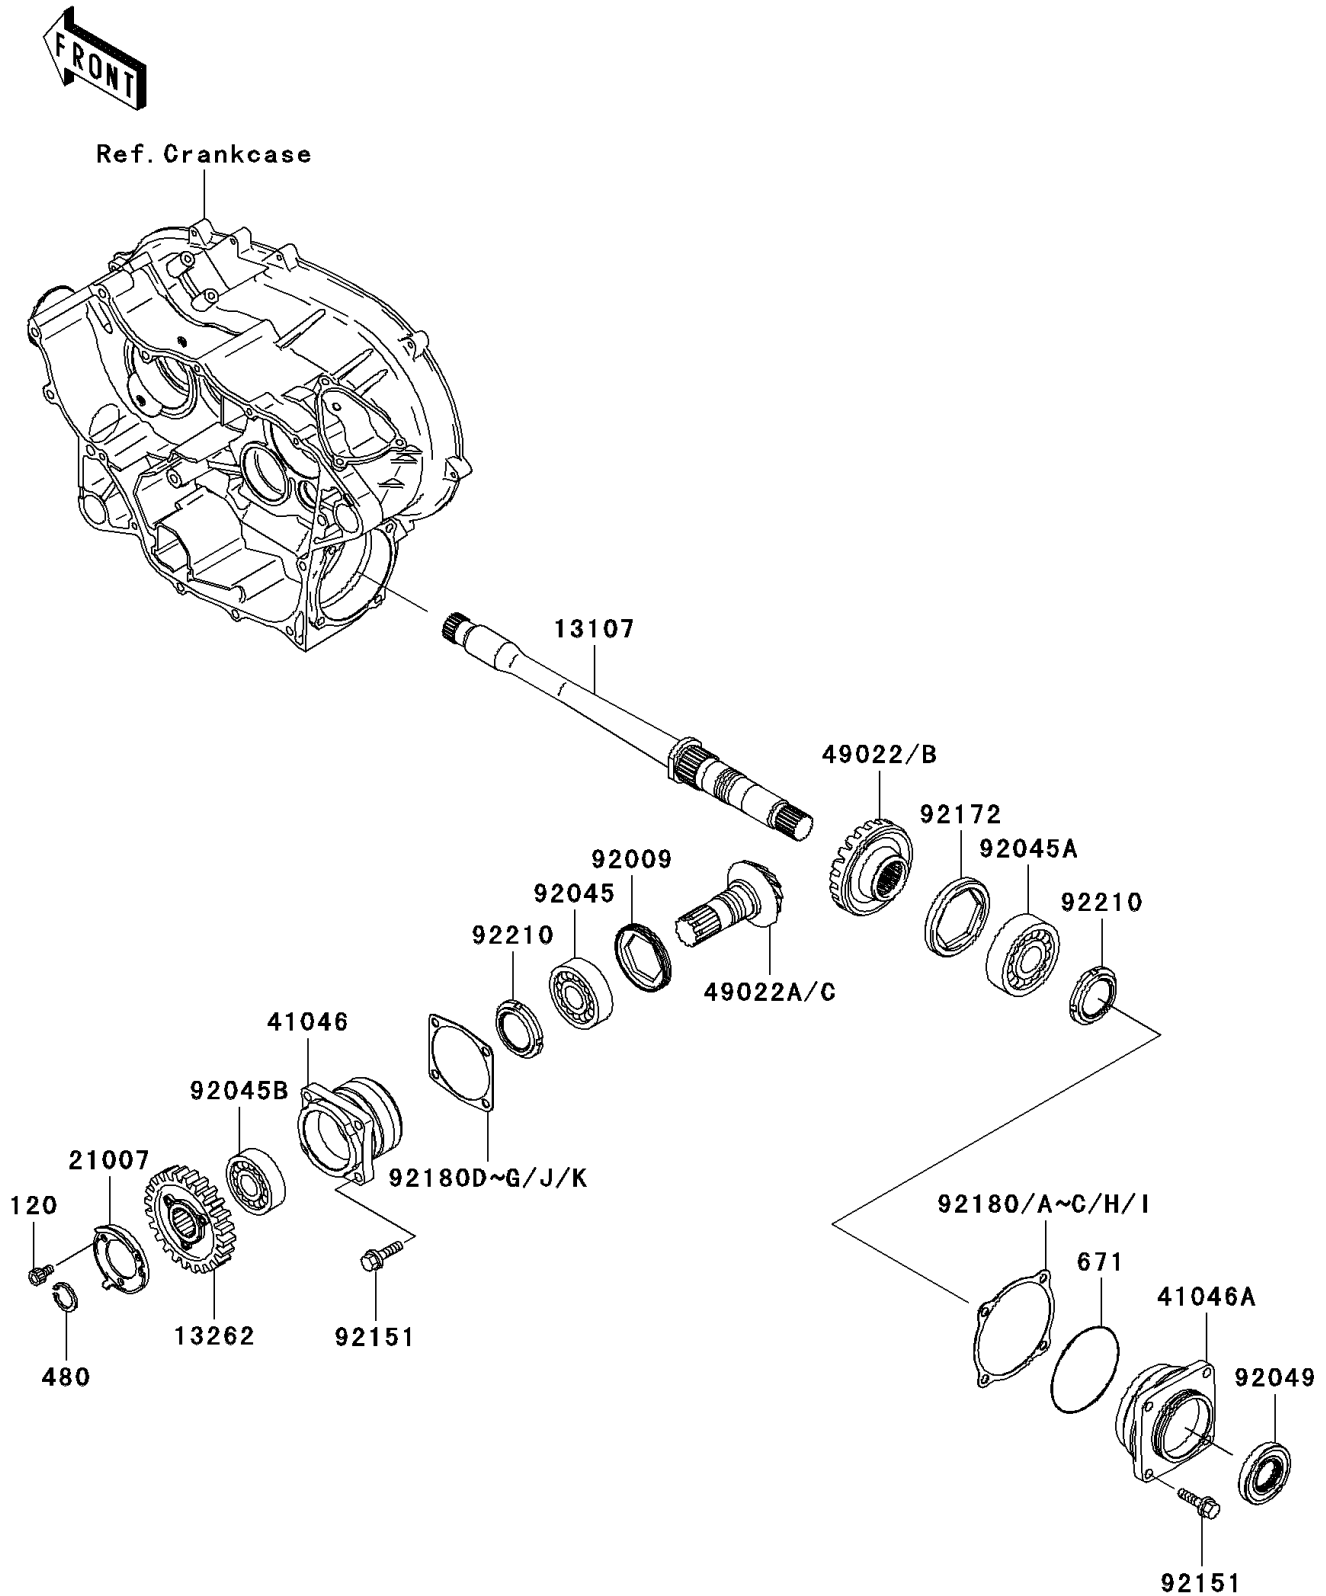

2010 Prairie® 360 4X4

PARTS DIAGRAM

Front Bevel Gear

E3131

2010 Prairie[®] 360 4X4

PARTS LIST

Front Bevel Gear

ITEM NAME

PART NUMBER

QUANTITY
