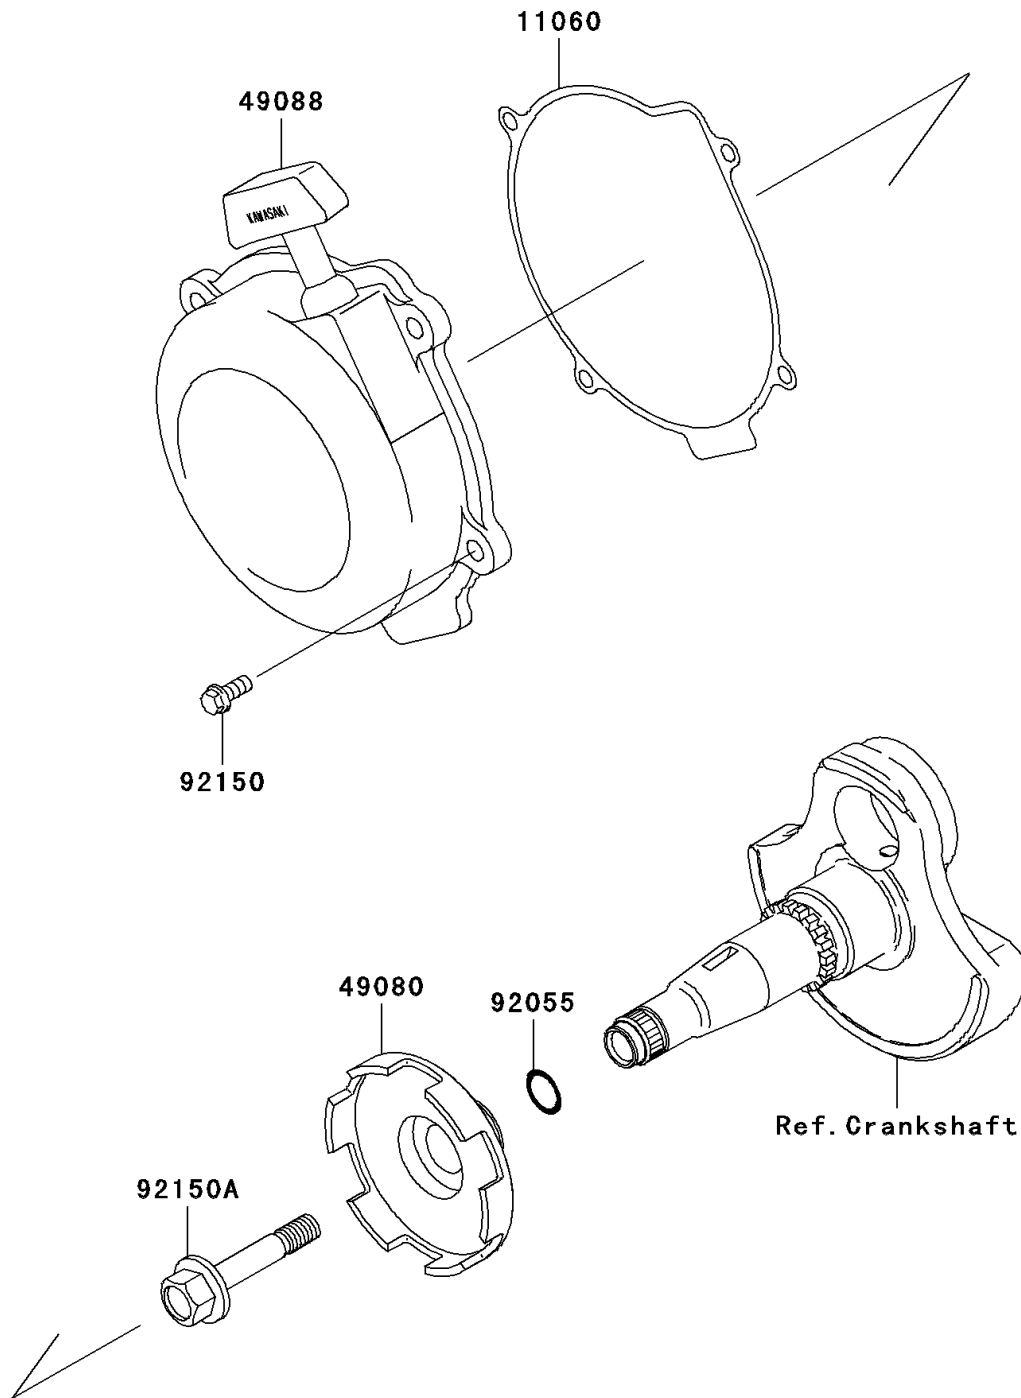

## PARTS DIAGRAM

### Recoil Starter(VF360AE607661-)

E3040A

## PARTS LIST

Recoil Starter(VF360AE607661-)

**ITEM NAME**

**PART NUMBER**

**QUANTITY**

---