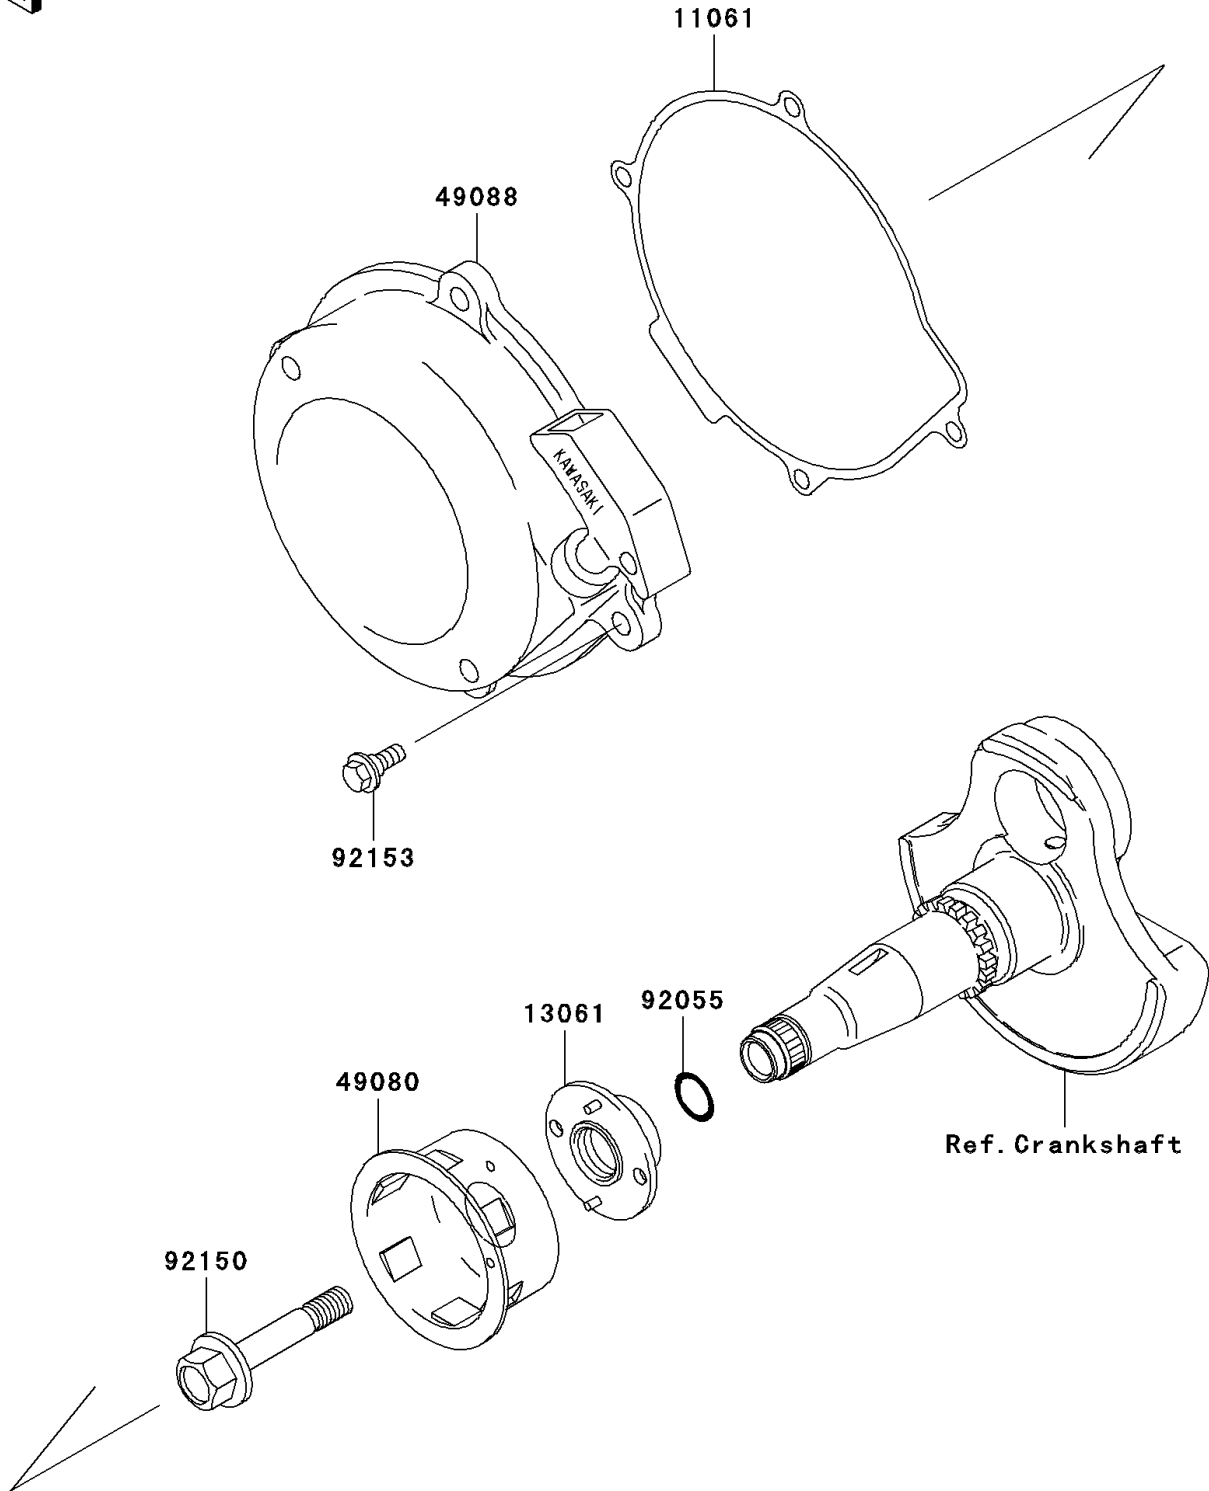

2006 Prairie 360 4X4

PARTS DIAGRAM

Recoil Starter(-VF360AE607660)

E3040

2006 Prairie 360 4X4

PARTS LIST

Recoil Starter(-VF360AE607660)

ITEM NAME	PART NUMBER	QUANTITY
GASKET (Ref # 11061)	11061-1153	1
BOSS,STARTING PULLEY (Ref # 13061)	13061-1867	1
PULLEY-STARTING (Ref # 49080)	49080-1060	1
STARTER-RECOIL (Ref # 49088)	49088-1058	1
RING-O,16.8X2.4 (Ref # 92055)	92055-1258	1
BOLT,12X65 (Ref # 92150)	92150-1987	1
BOLT,FLANGED,6X16 (Ref # 92153)	92153-7007	4