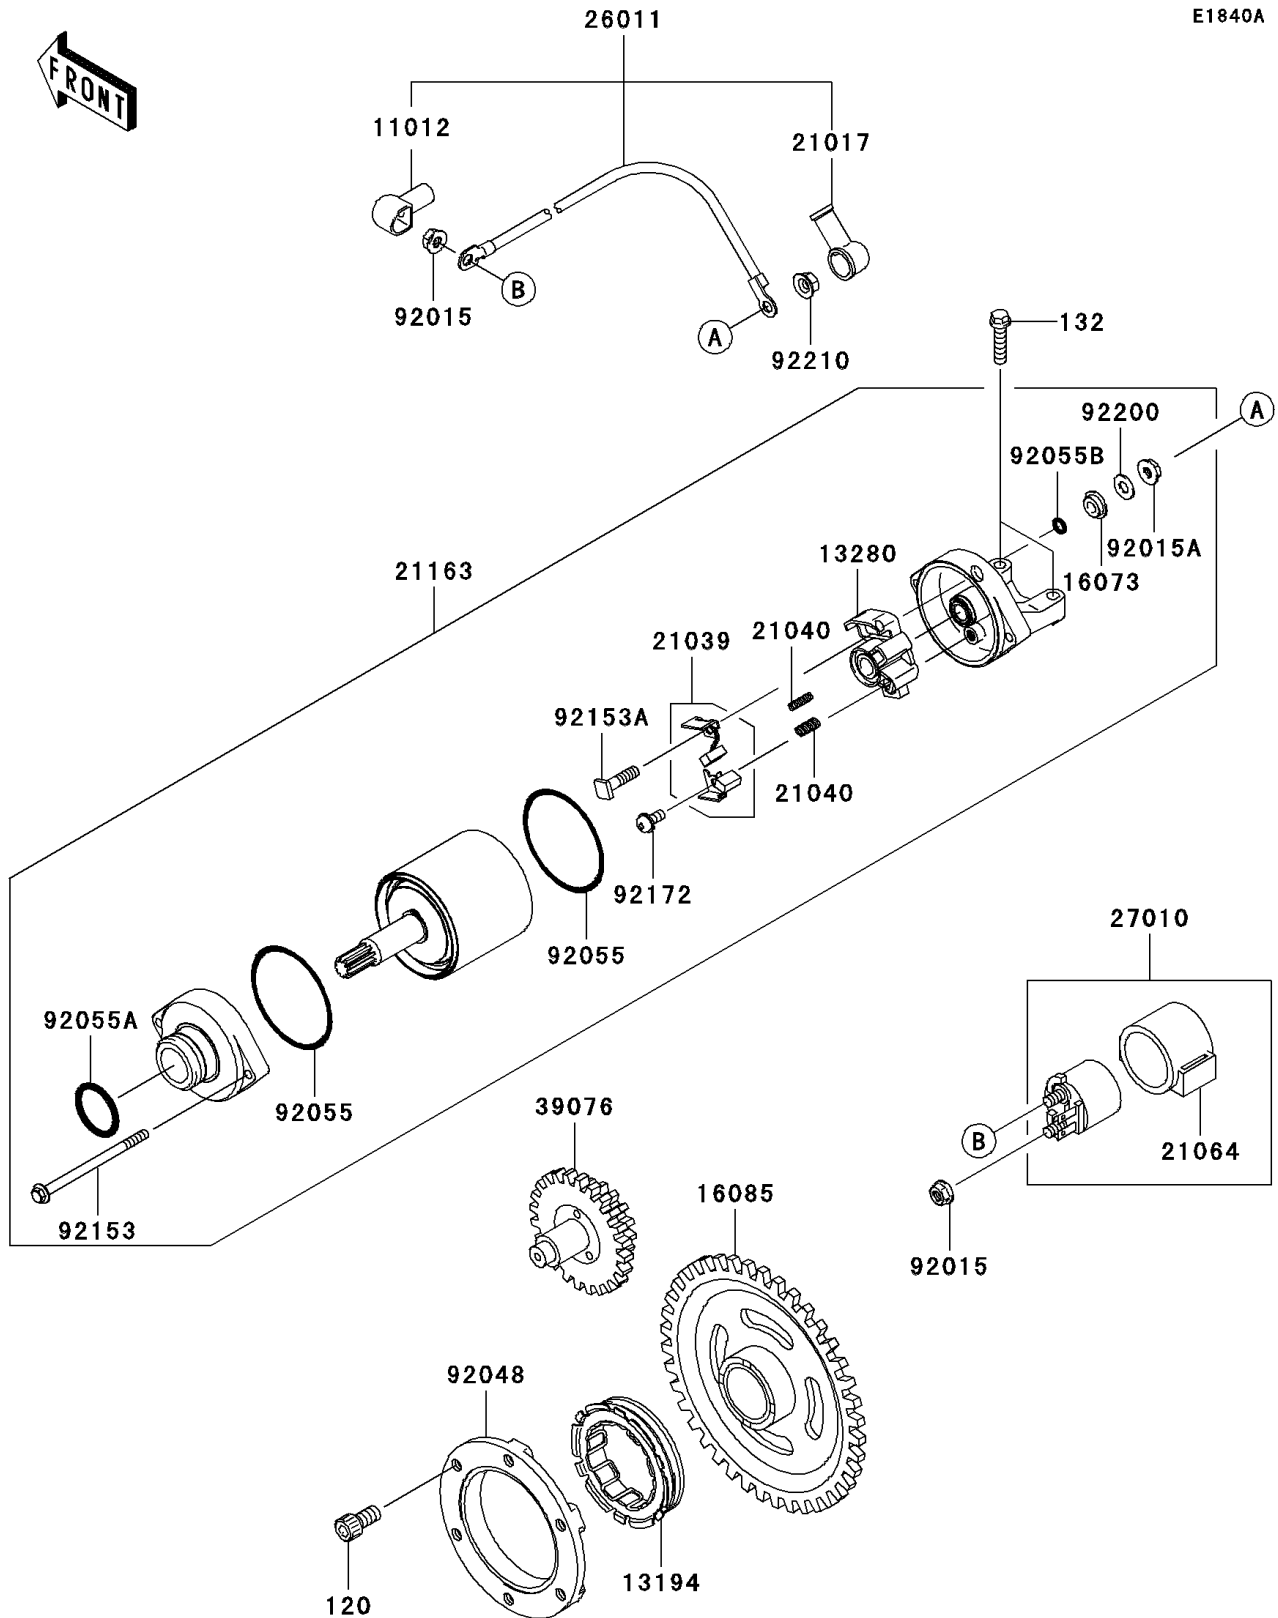

2010 Prairie® 360 4X4

PARTS DIAGRAM

Starter Motor(A9F/AAF)

2010 Prairie® 360 4X4

PARTS LIST

Starter Motor(A9F/AAF)

ITEM NAME

PART NUMBER

QUANTITY
