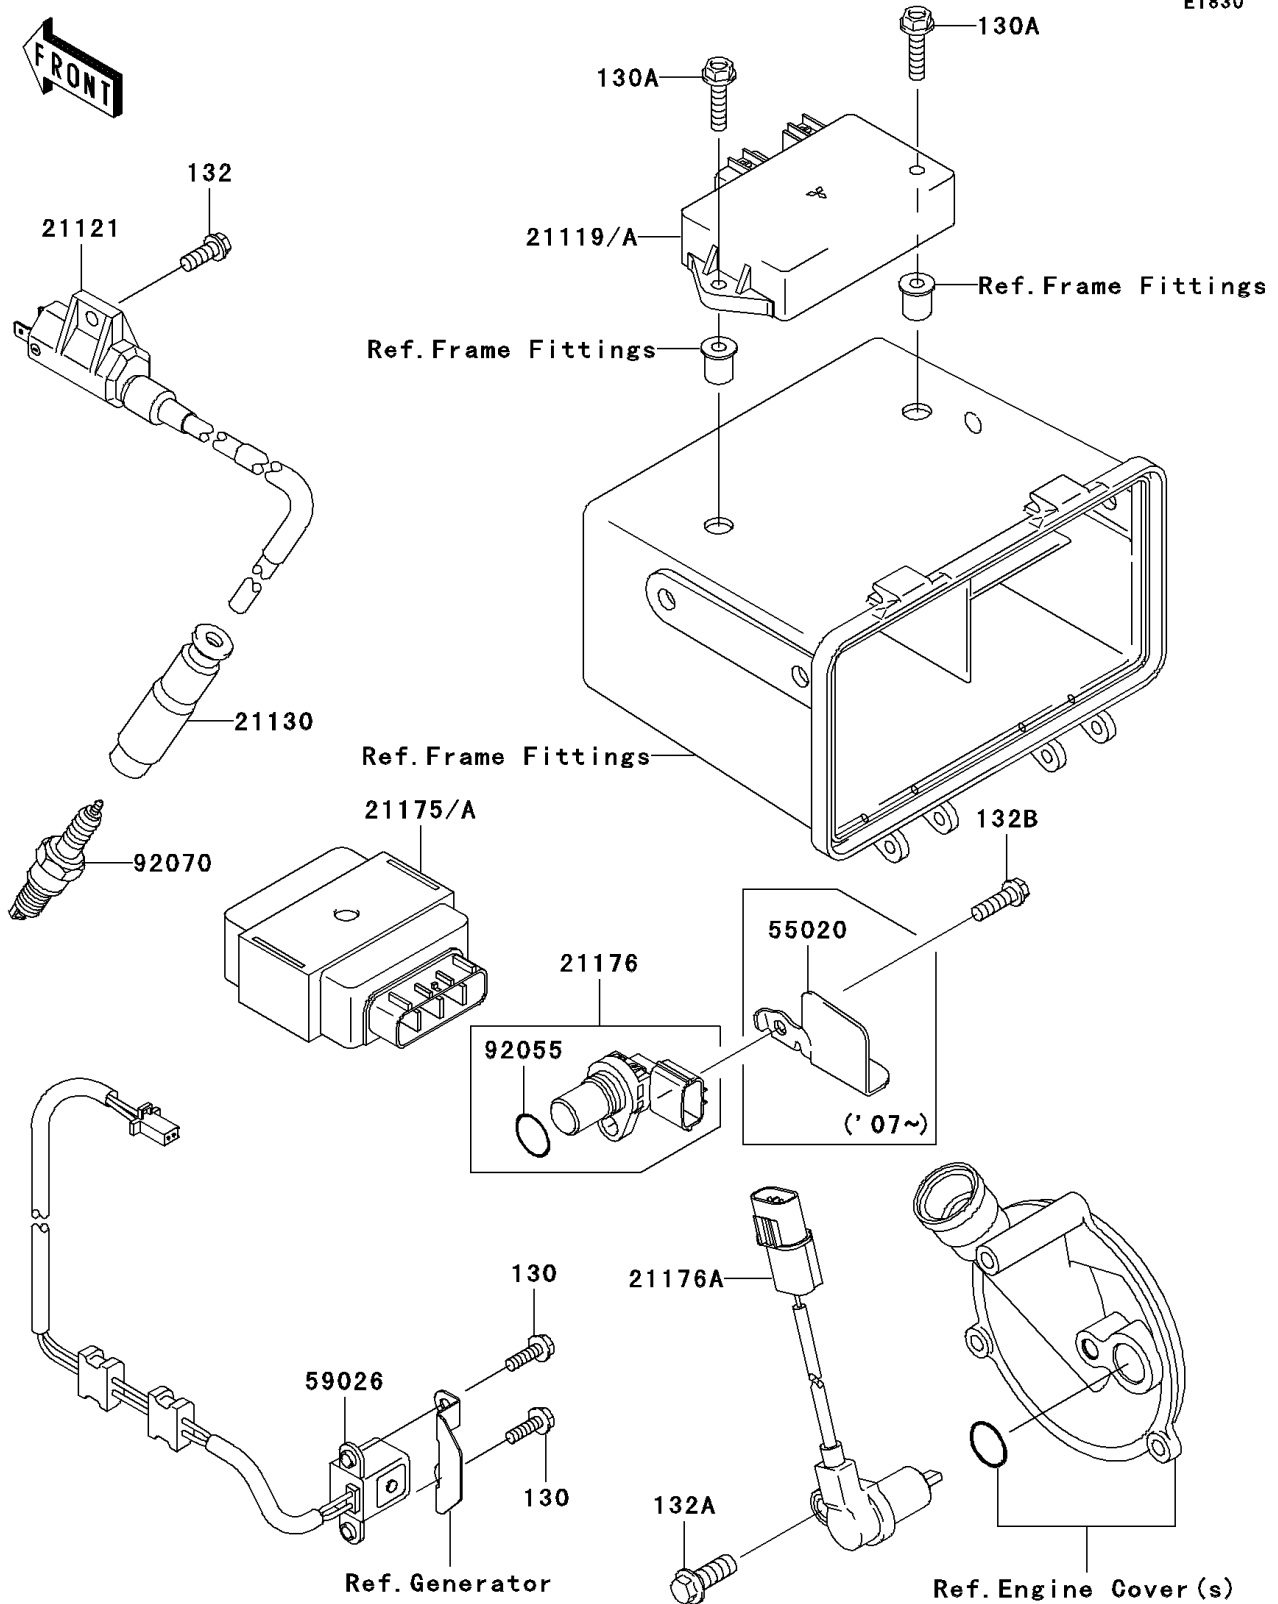

2008 Prairie® 360 4X4

PARTS DIAGRAM

Ignition System

E1830

2008 Prairie® 360 4X4

PARTS LIST

Ignition System

ITEM NAME	PART NUMBER	QUANTITY
BOLT-FLANGED,5X16 (Ref # 130)	130BA0516	2
BOLT-FLANGED,6X25 (Ref # 130A)	130BB0625	2
BOLT-FLANGED-SMALL,6X16 (Ref # 132)	132BA0616	1
BOLT-FLANGED-SMALL,8X22 (Ref # 132A)	132BA0822	1
BOLT-FLANGED-SMALL,6X20 (Ref # 132B)	132BD0620	1
IGNITER (Ref # 21119)	21119-0060	1
COIL-IGNITION (Ref # 21121)	21121-1160	1
CAP-SPARK PLUG (Ref # 21130)	21130-1071	1
CONTROL UNIT-ELECTRONIC (Ref # 21175)	21175-0086	1
SENSOR,SPEED (Ref # 21176)	21176-1104	1
SENSOR,REVERSE (Ref # 21176A)	21176-1109	1
GUARD (Ref # 55020)	55020-0247	1
COIL-PULSING (Ref # 59026)	59026-1110	1
RING-O (Ref # 92055)	92055-1718	1
PLUG-SPARK,DPR8EA-9(NGK) (Ref # 92070)	92070-1065	1