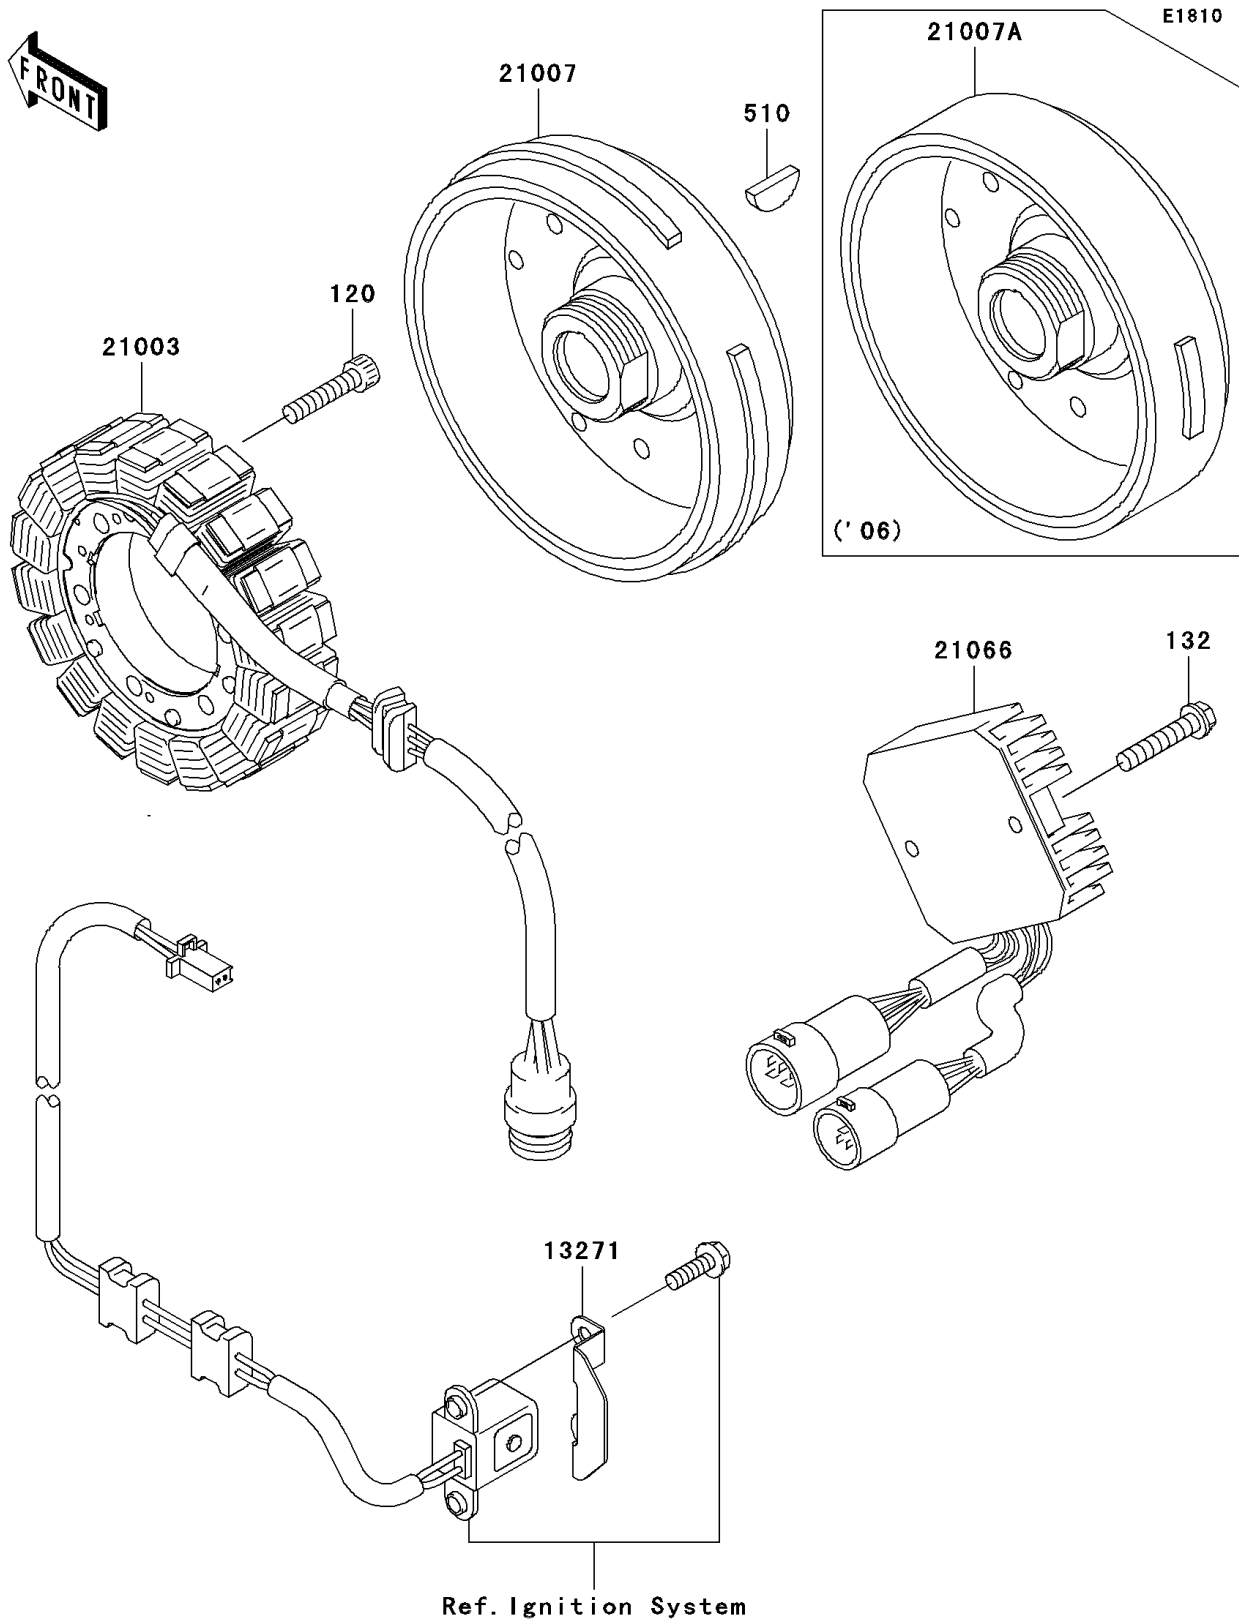

2010 Prairie® 360 4X4

PARTS DIAGRAM

Generator

2010 Prairie® 360 4X4

PARTS LIST

Generator

ITEM NAME

PART NUMBER

QUANTITY
