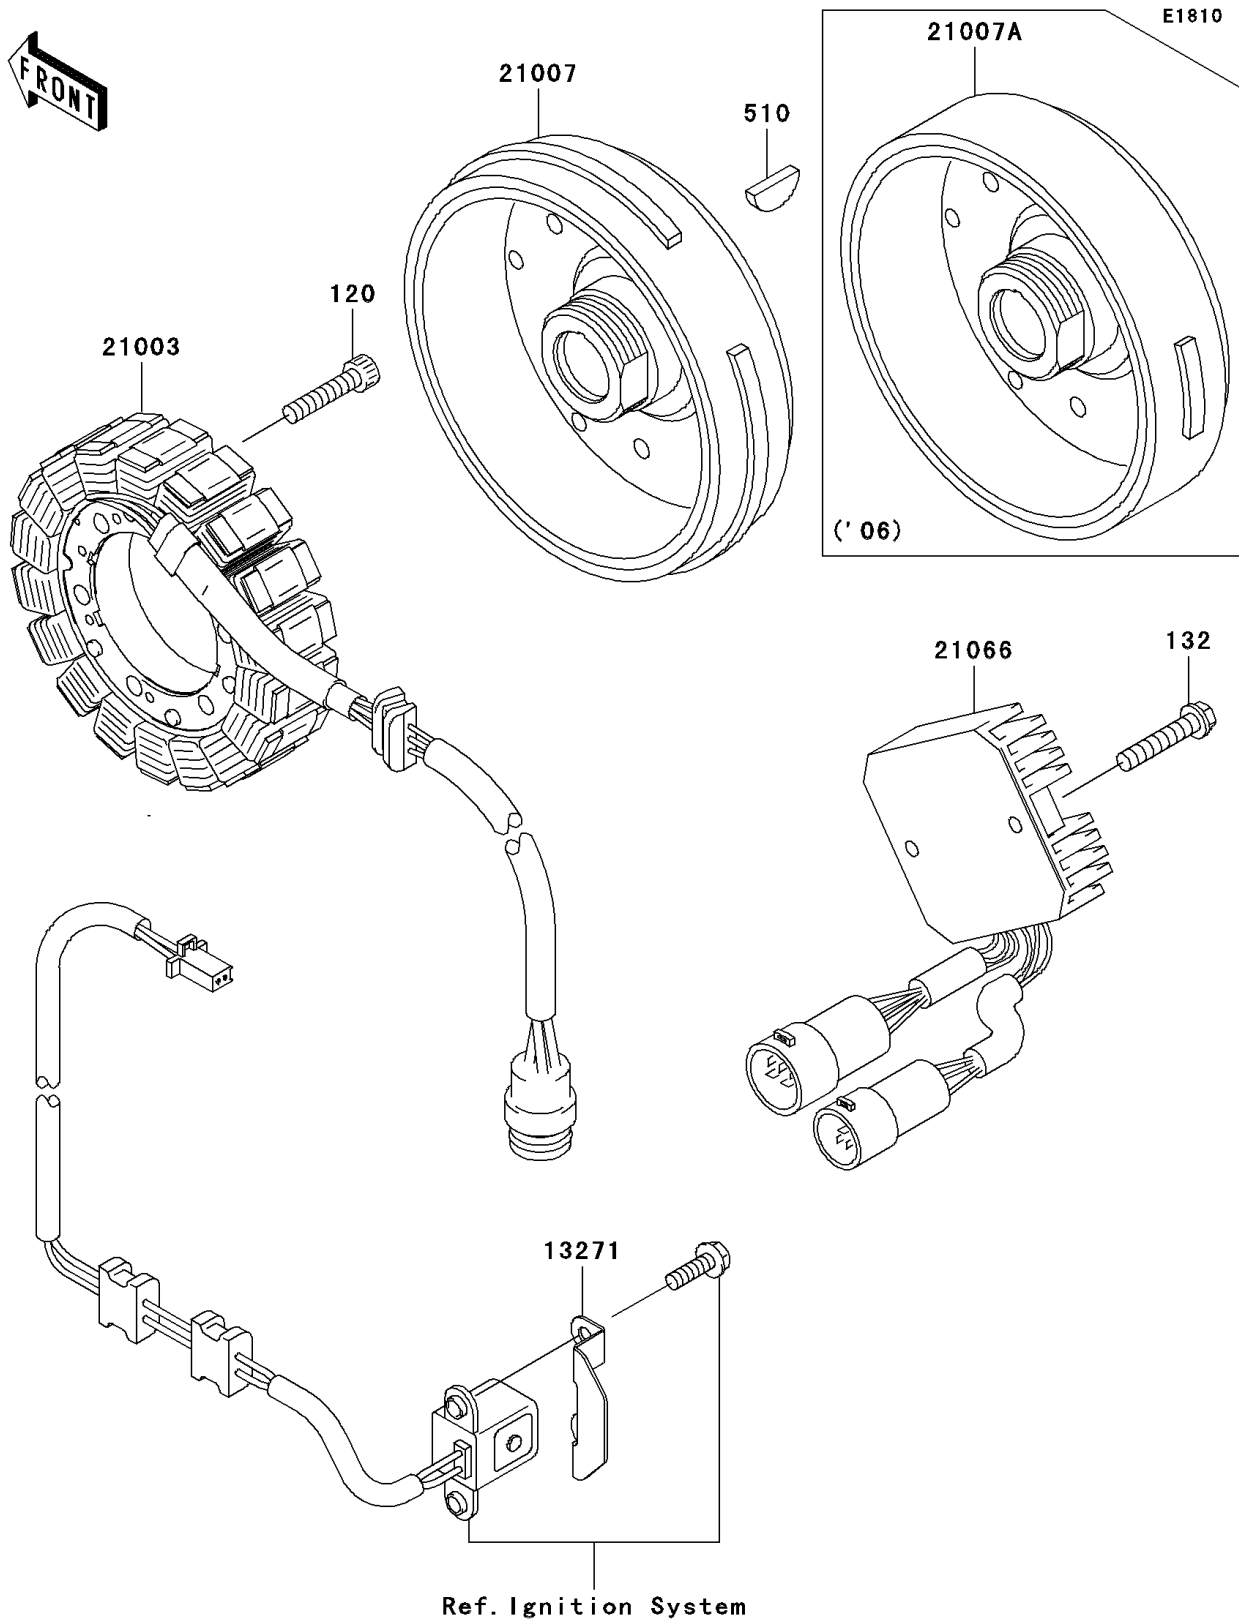

2008 Prairie® 360 4X4

PARTS DIAGRAM

Generator

2008 Prairie® 360 4X4

PARTS LIST

Generator

ITEM NAME

PART NUMBER

QUANTITY
