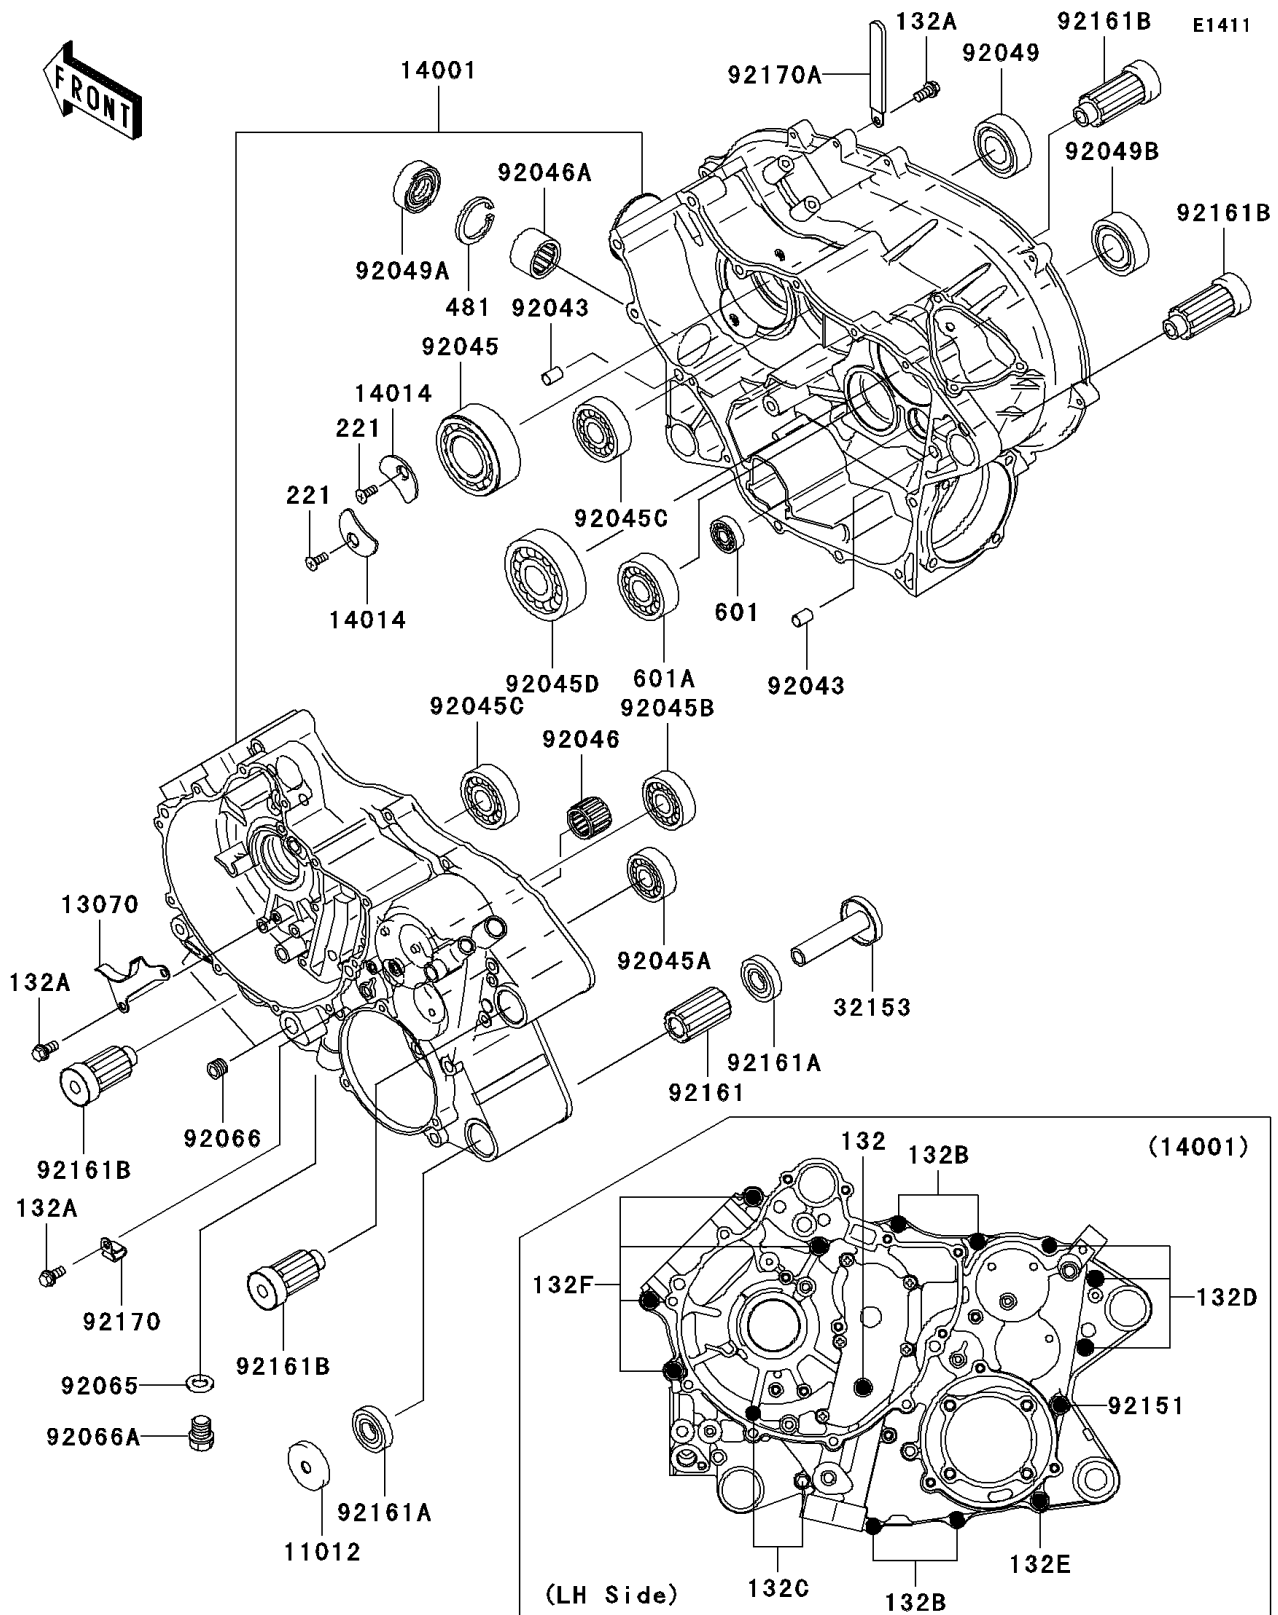

2010 Prairie® 360 4X4

PARTS DIAGRAM

Crankcase

2010 Prairie® 360 4X4

PARTS LIST

Crankcase

ITEM NAME

PART NUMBER

QUANTITY
