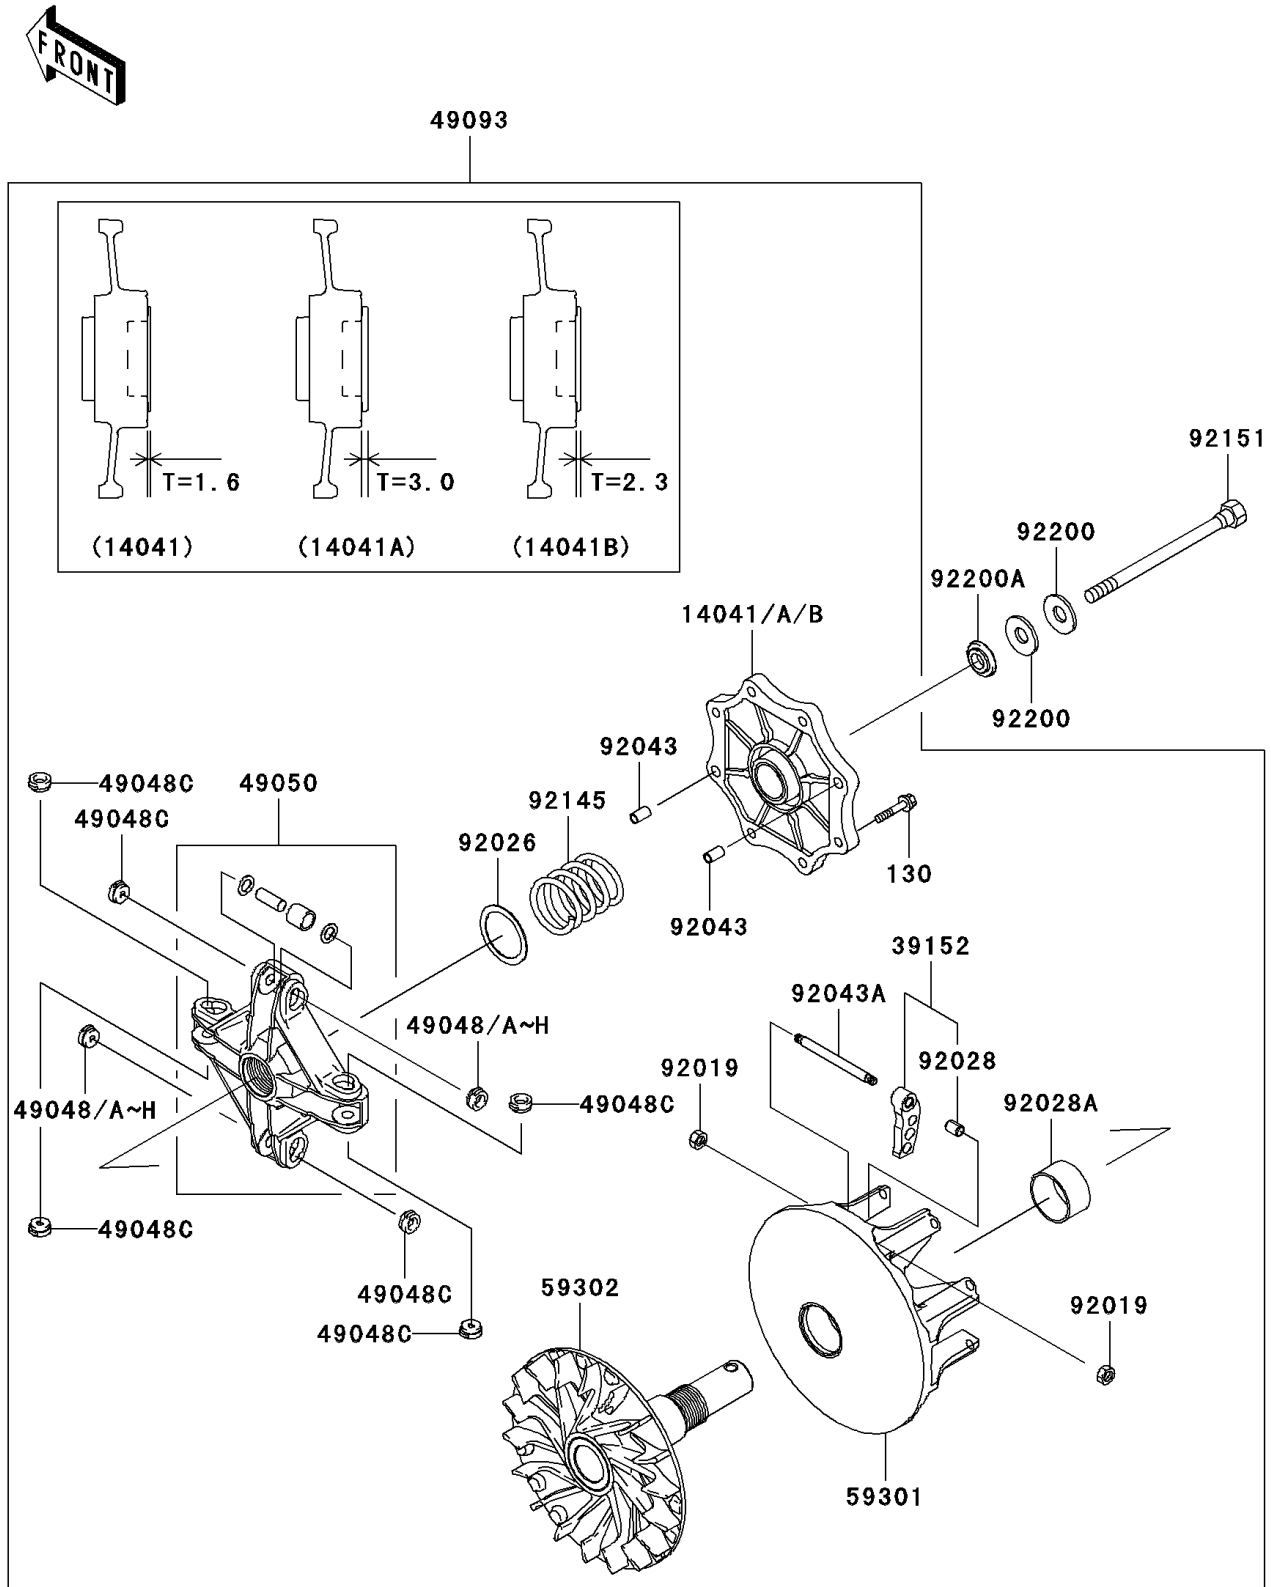

2008 Prairie® 360 4X4

PARTS DIAGRAM

Drive Converter

E1391

2008 Prairie® 360 4X4

PARTS LIST

Drive Converter

ITEM NAME	PART NUMBER	QUANTITY
BOLT-FLANGED,6X30 (Ref # 130)	130CA0630	8
COVER-COMP,RED (Ref # 14041)	14041-1159	AR
COVER-COMP,BLUE (Ref # 14041A)	14041-1160	AR
COVER-COMP,STD (Ref # 14041B)	14041-1161	AR
WEIGHT-RAMP (Ref # 39152)	39152-1096	4
SHOE,T=7.2 (Ref # 49048)	49048-1087	AR
SHOE,T=7.3 (Ref # 49048A)	49048-1088	AR
SHOE,T=7.4 (Ref # 49048B)	49048-1089	AR
SHOE,T=7.5 (Ref # 49048C)	49048-1090	8
SHOE,T=7.6 (Ref # 49048D)	49048-1091	AR
SHOE,T=7.7 (Ref # 49048E)	49048-1092	AR
SHOE,T=7.8 (Ref # 49048F)	49048-1093	AR
SHOE,T=7.9 (Ref # 49048G)	49048-1094	AR
SHOE,T=8.0 (Ref # 49048H)	49048-1095	AR
SPIDER (Ref # 49050)	49050-1081	1
CONVERTER-ASSY-DRIVE (Ref # 49093)	49093-0012	1
SHEAVE-MOVABLE (Ref # 59301)	59301-1070	1
SHEAVE-COMP (Ref # 59302)	59302-0003	1
NUT,LOCK,6MM (Ref # 92019)	92019-008	8
SPACER,39X49.5X1.0 (Ref # 92026)	92026-1603	1
BUSHING (Ref # 92028)	92028-1973	4
BUSHING (Ref # 92028A)	92028-1975	1
PIN,6.2X8X14 (Ref # 92043)	92043-1263	2
PIN (Ref # 92043A)	92043-1688	4
SPRING (Ref # 92145)	92145-1465	1
BOLT,12X165 (Ref # 92151)	92151-1393	1
WASHER,SPRING (Ref # 92200)	92200-1504	2
WASHER (Ref # 92200A)	92200-1634	1