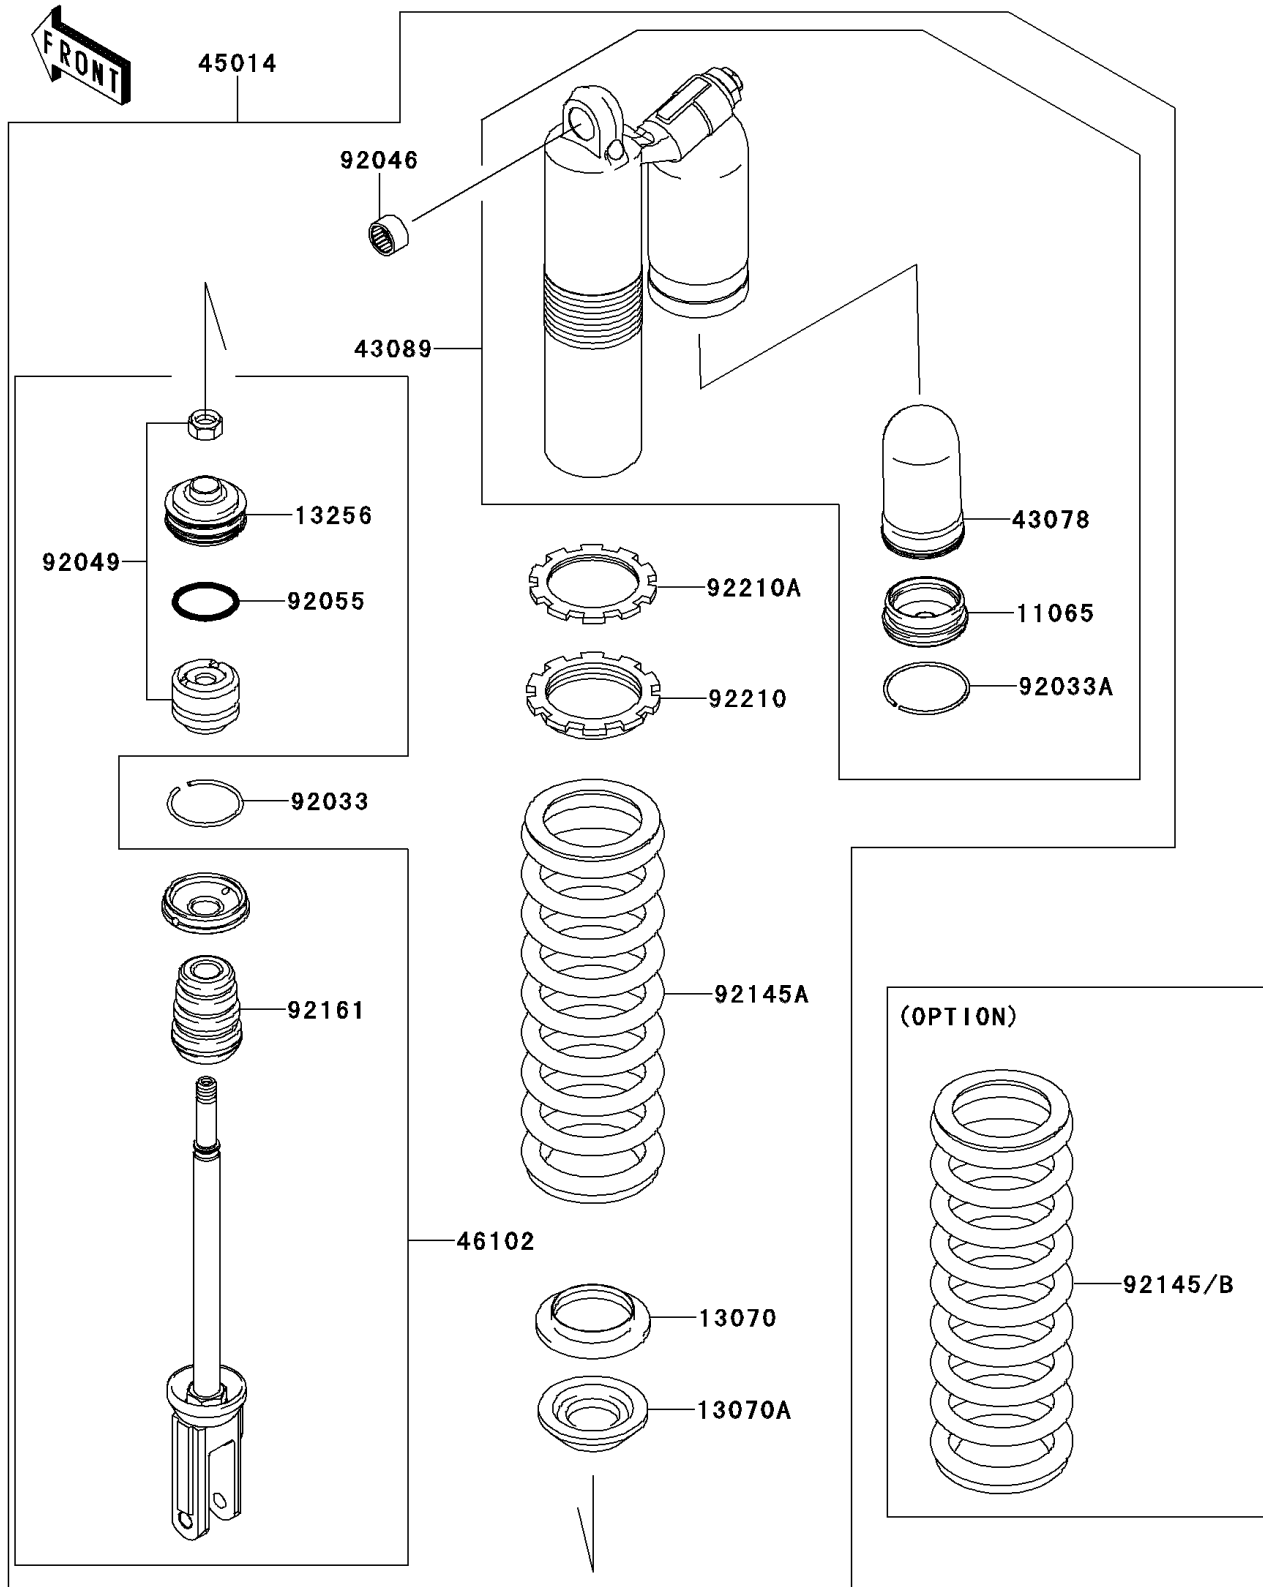

2014 KX™ 450F

PARTS DIAGRAM

Shock Absorber(s)

F2280

2014 KX™ 450F

PARTS LIST

Shock Absorber(s)

Kawasaki

Let the Good Times Roll®

ITEM NAME

PART NUMBER

QUANTITY
