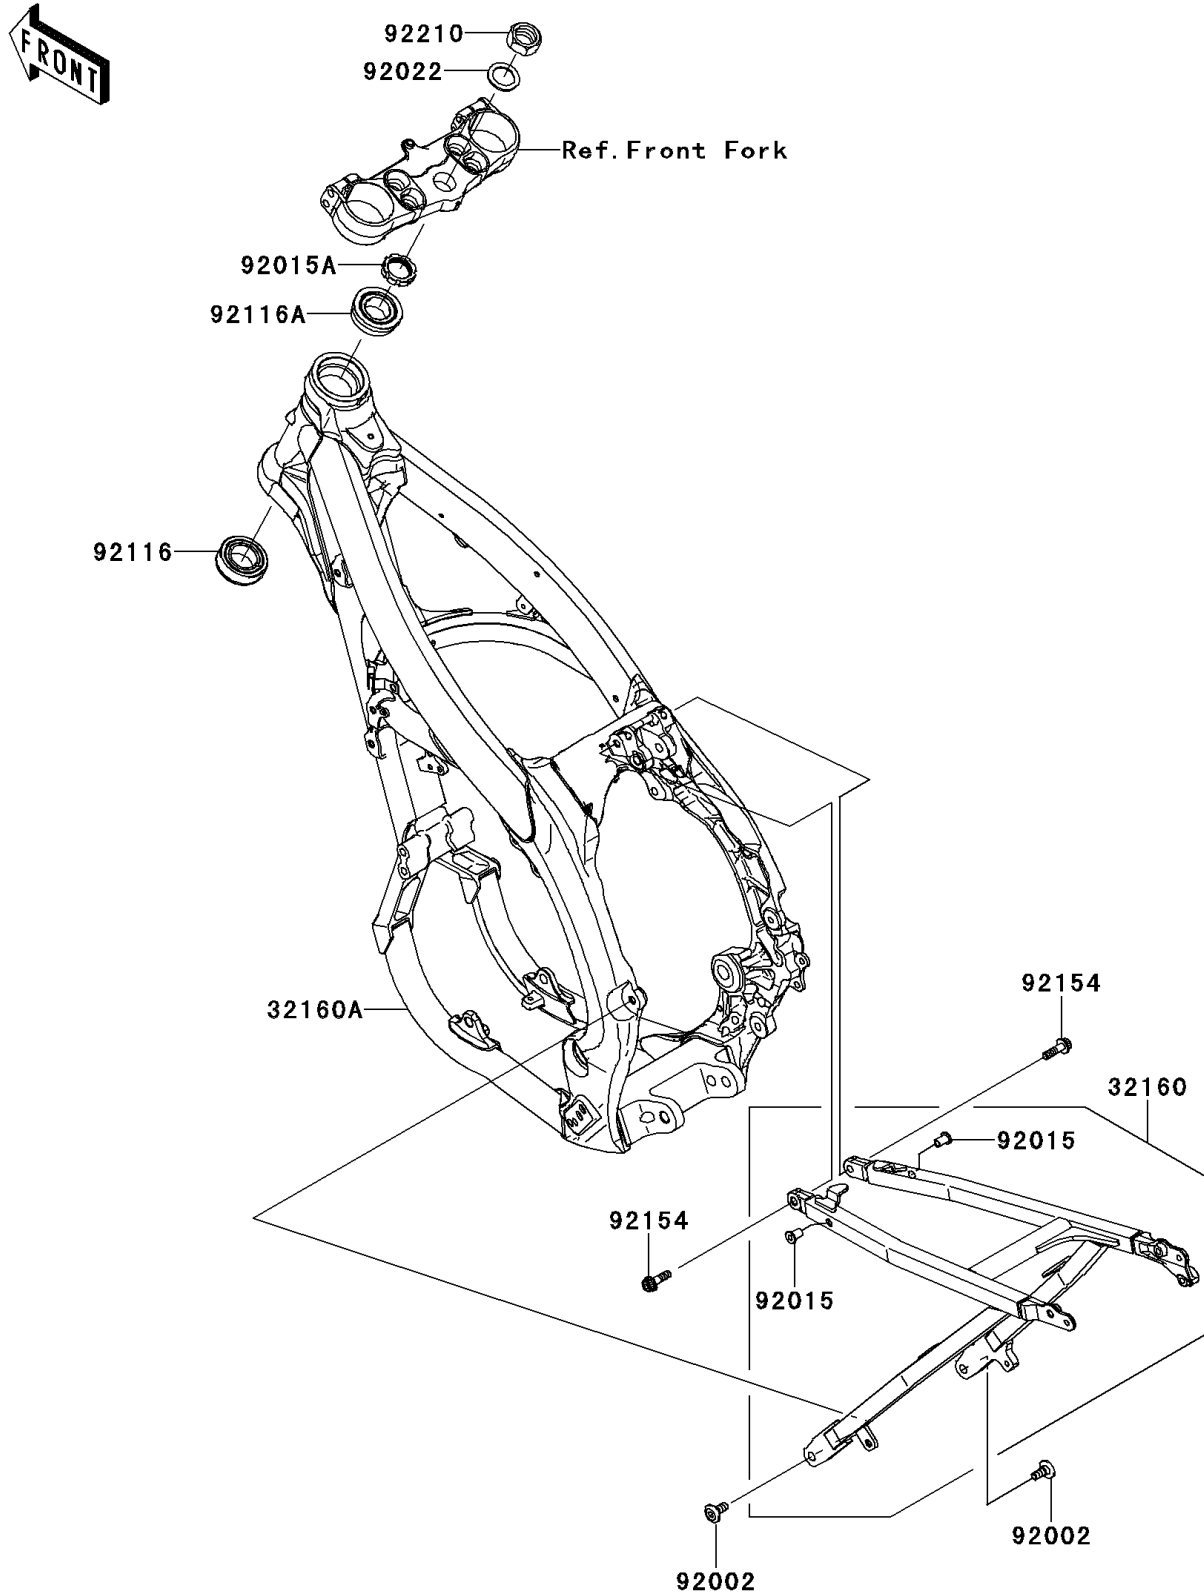

2014 KX™ 450F

PARTS DIAGRAM

Frame

F2120

2014 KX™ 450F

PARTS LIST

Frame

Kawasaki

Let the Good Times Roll®

ITEM NAME

PART NUMBER

QUANTITY
