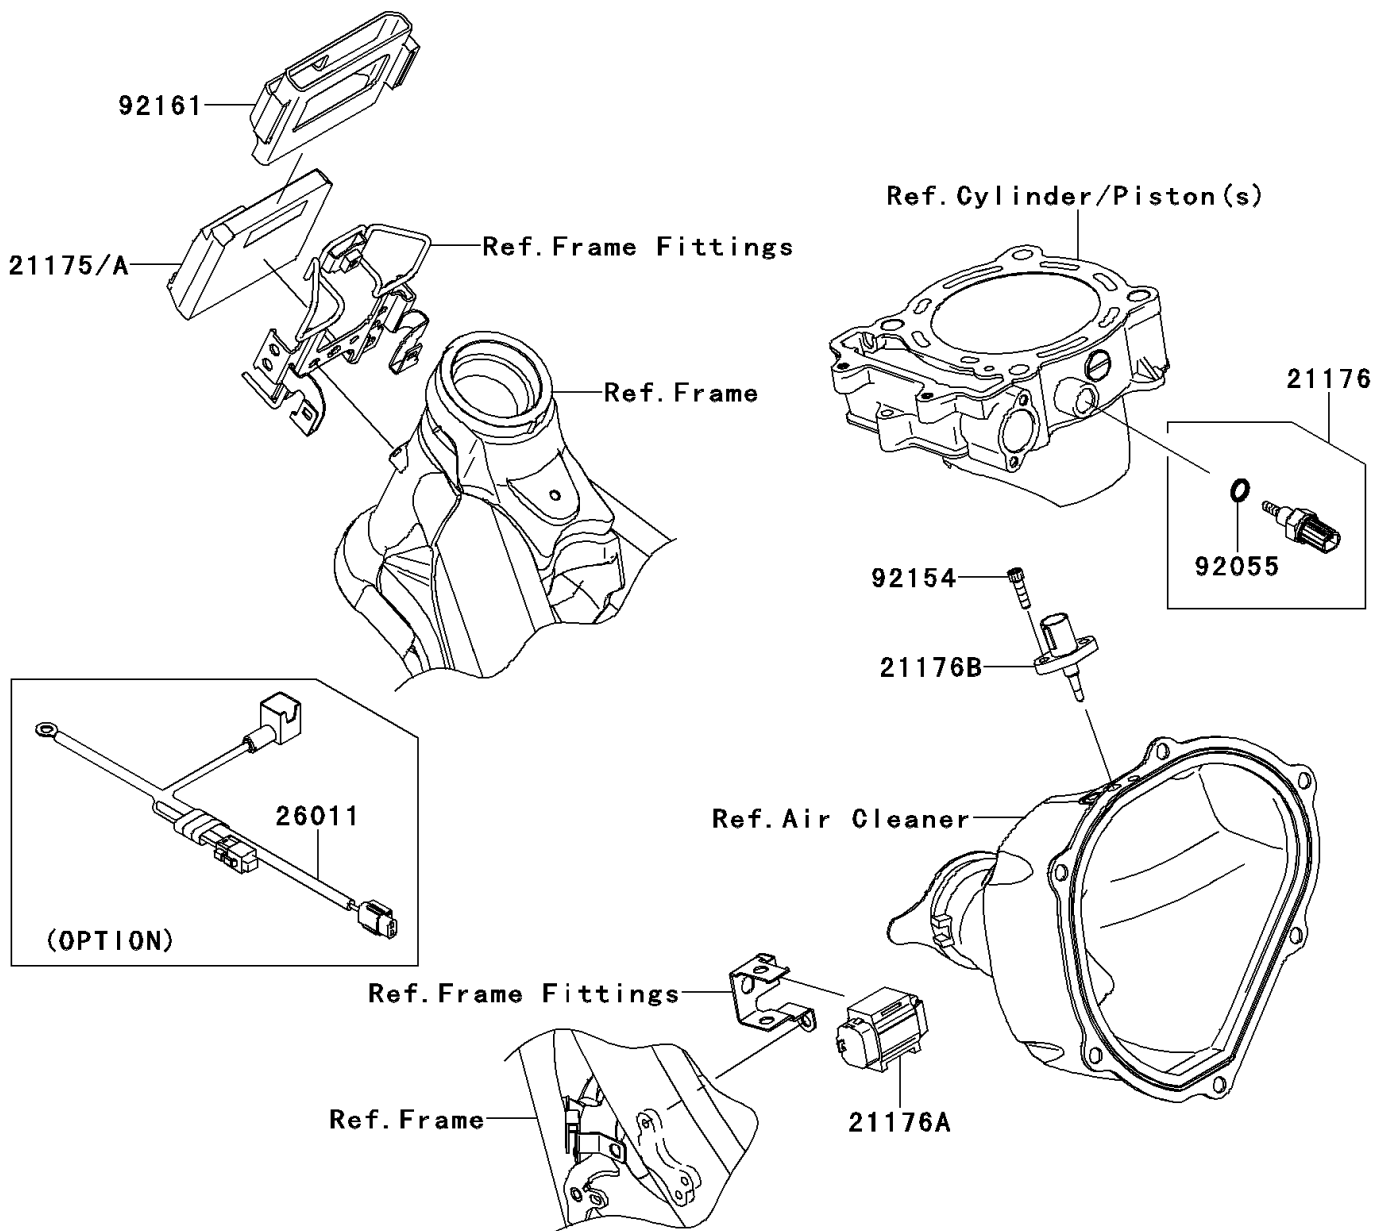

2013 KX™ 450F

PARTS DIAGRAM

Fuel Injection

E1530

2013 KX™ 450F

PARTS LIST

Fuel Injection

ITEM NAME

PART NUMBER

QUANTITY
