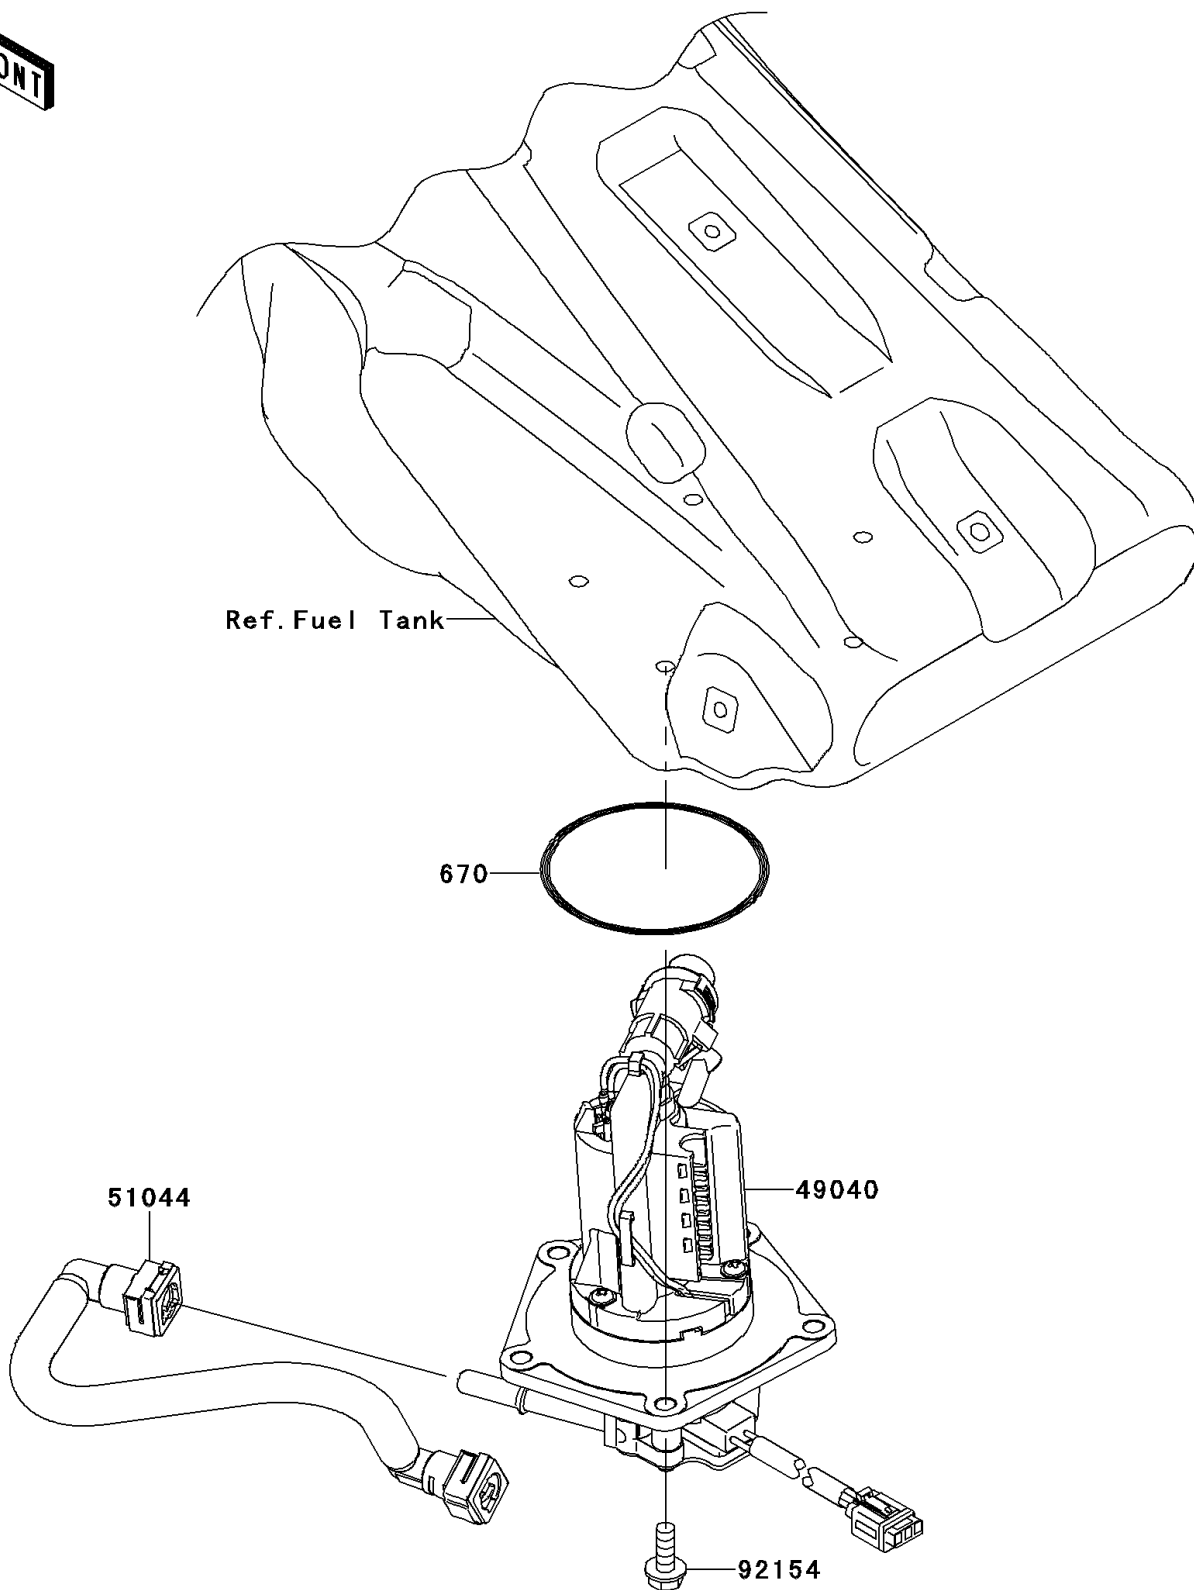

2014 KX™ 450F

PARTS DIAGRAM

Fuel Pump

Kawasaki

Let the Good Times Roll®

E1520

2014 KX™ 450F

PARTS LIST

Fuel Pump

ITEM NAME	PART NUMBER	QUANTITY
O RING (Ref # 670)	670E5070	1
PUMP-FUEL (Ref # 49040)	49040-0711	1
TUBE-ASSY,FUEL (Ref # 51044)	51044-0116	1
BOLT,FLANGED,6X16 (Ref # 92154)	92154-0899	5