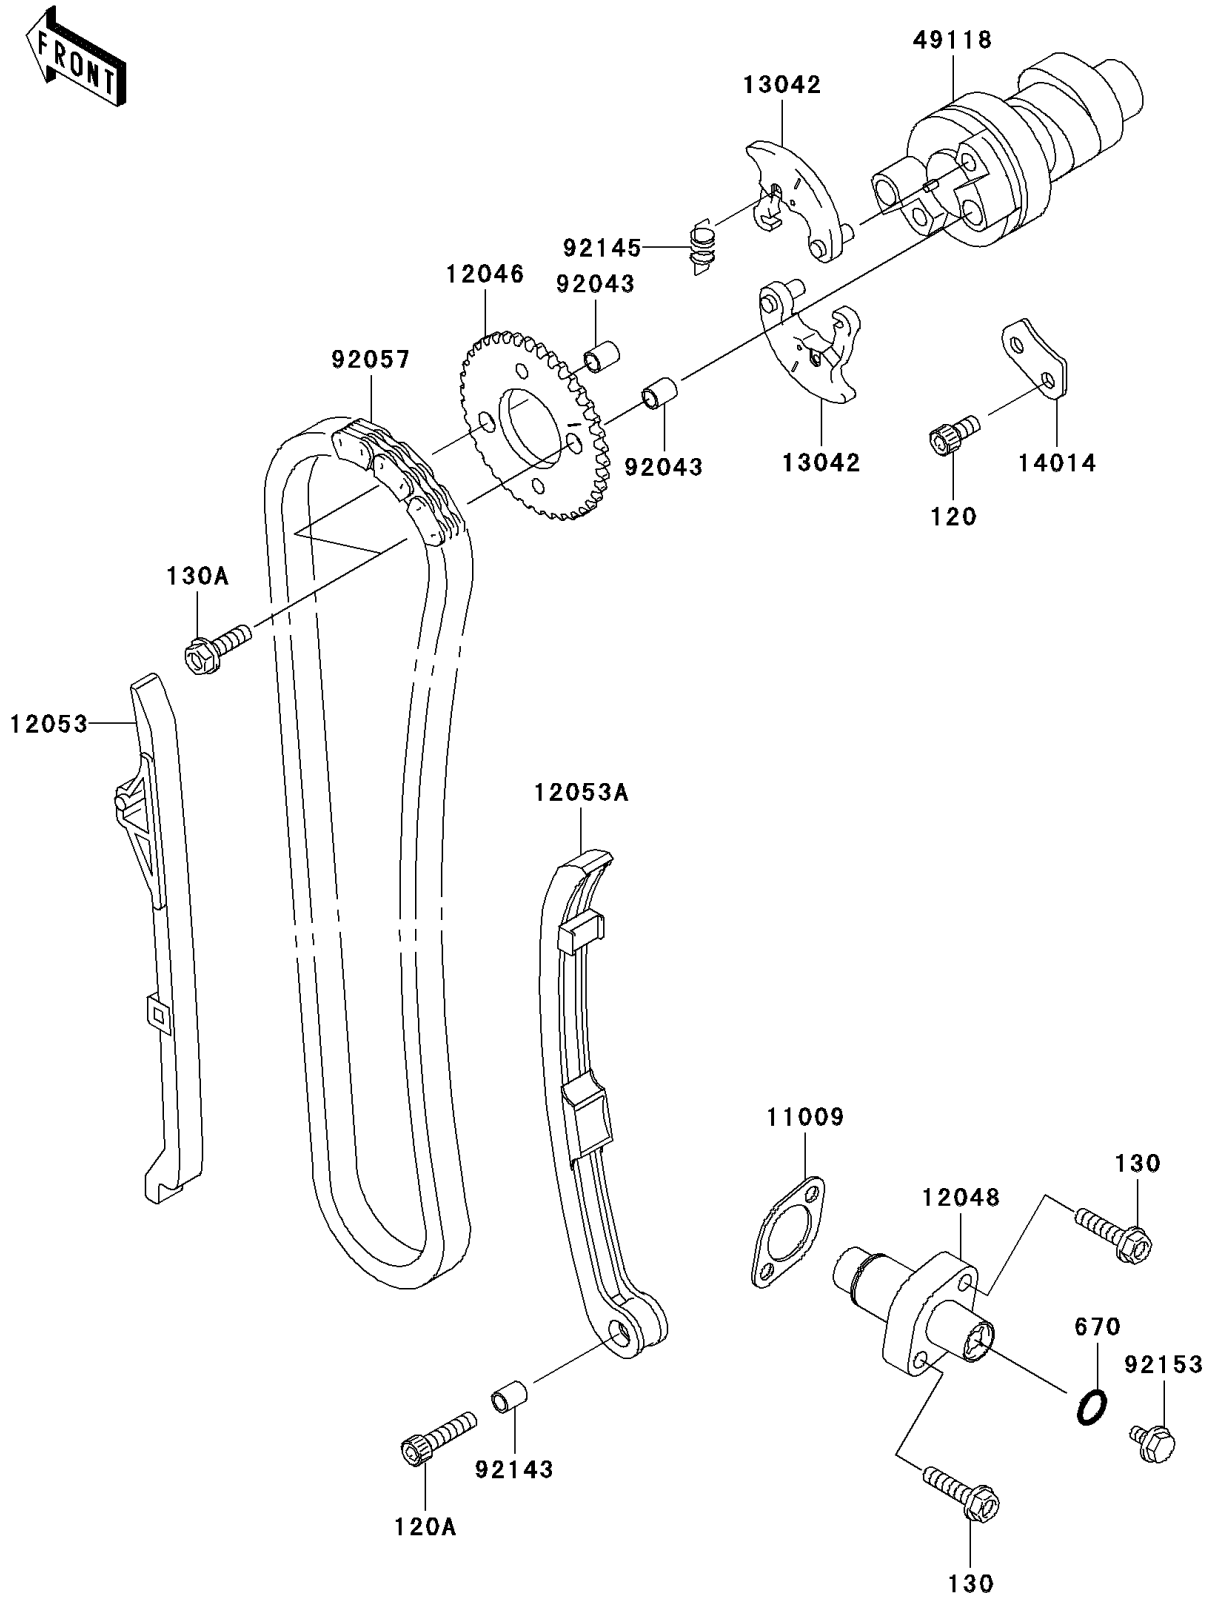

2010 Prairie® 360 4X4

PARTS DIAGRAM

Camshaft(s)/Tensioner

E1230

2010 Prairie® 360 4X4

PARTS LIST

Camshaft(s)/Tensioner

ITEM NAME

PART NUMBER

QUANTITY
