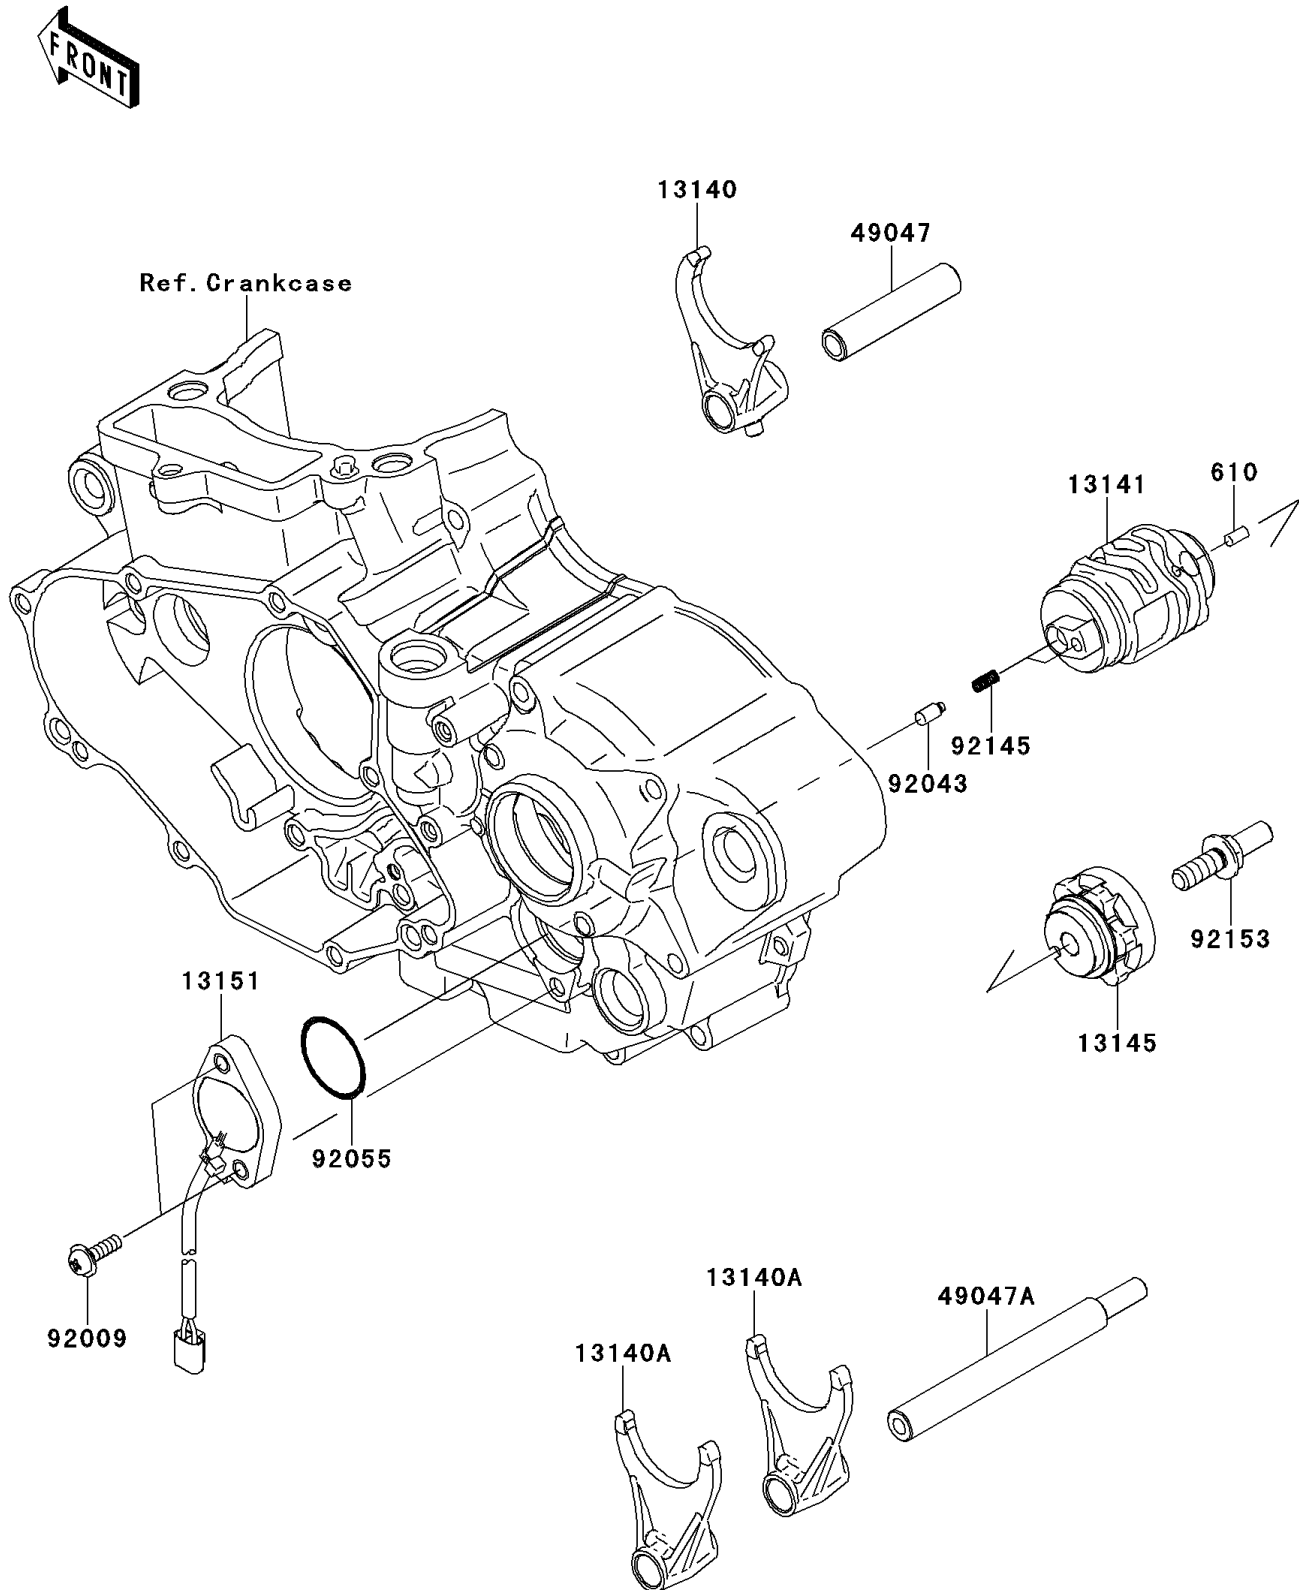

# 2013 KX™ 450F

## PARTS DIAGRAM

### Gear Change Drum/Shift Fork(s)

E1362

## PARTS LIST