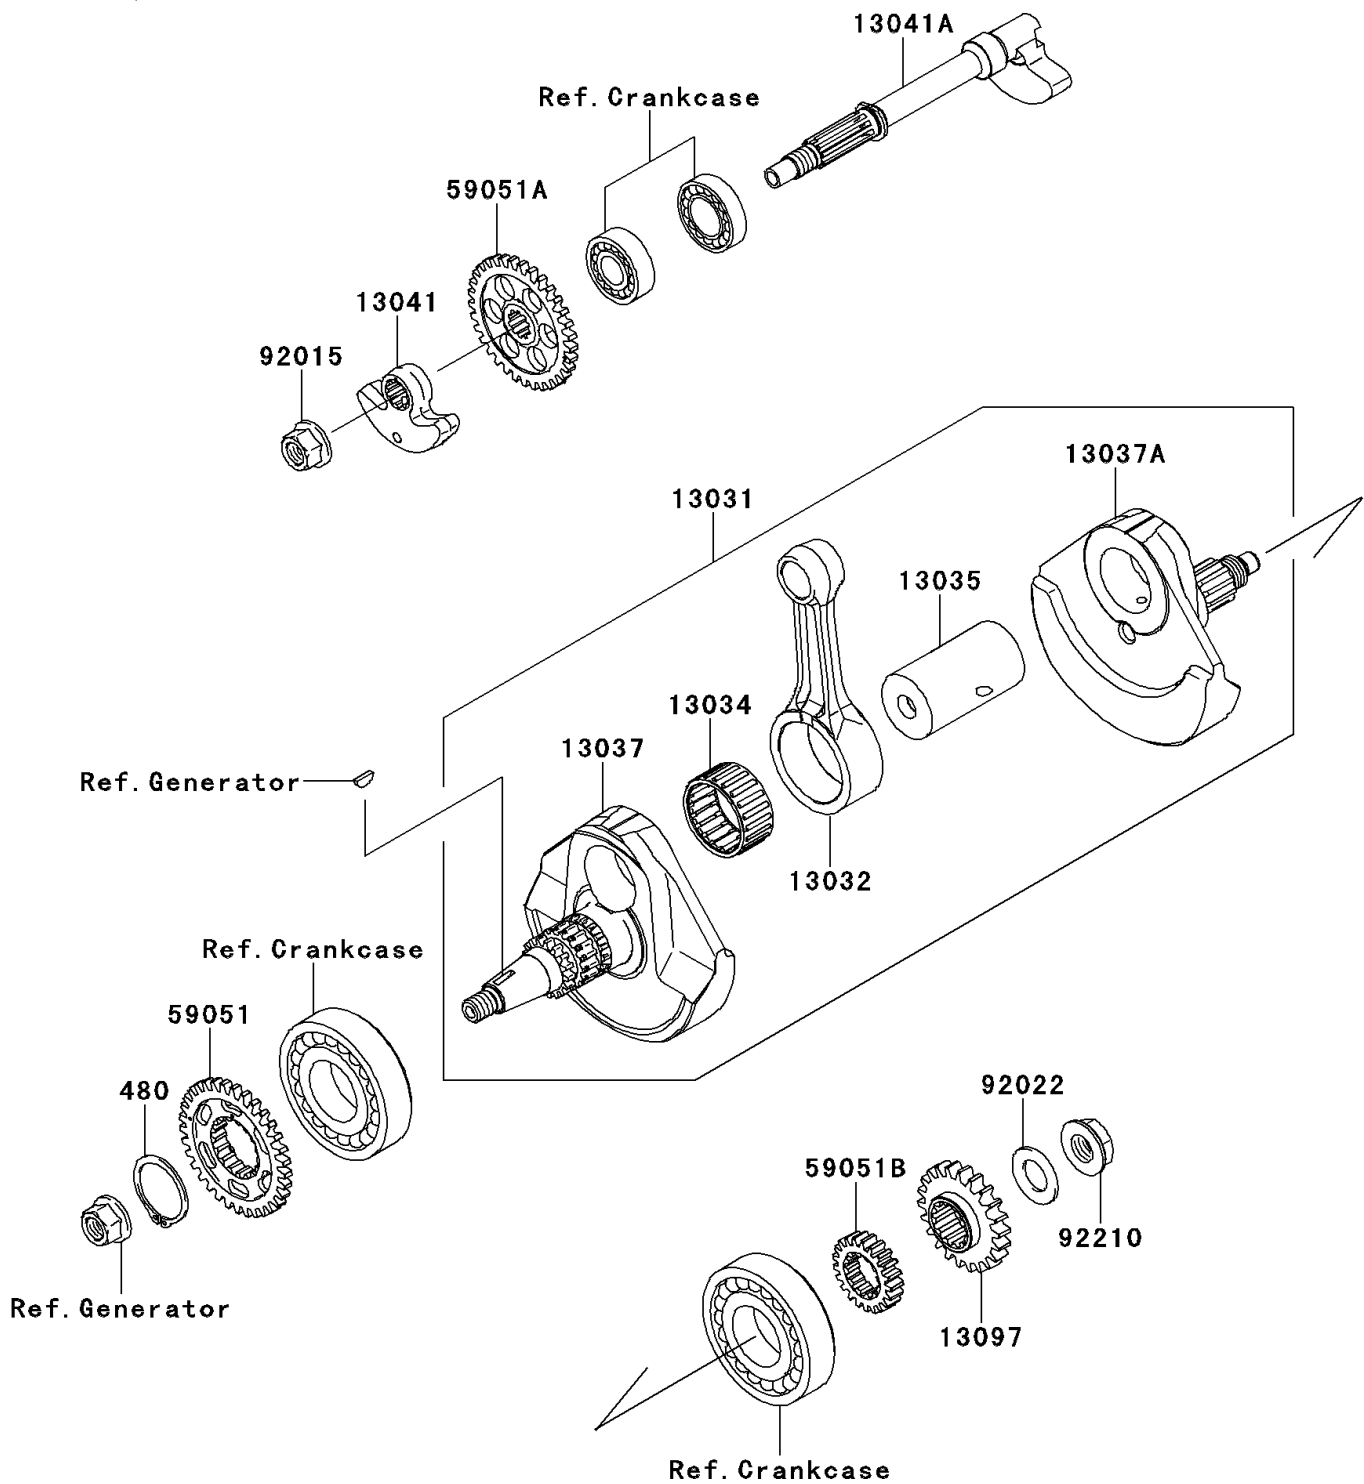

2013 KX™ 450F

PARTS DIAGRAM

Crankshaft

E1321

2013 KX™ 450F

PARTS LIST

Crankshaft

Kawasaki

Let the Good Times Roll®

ITEM NAME

PART NUMBER

QUANTITY
