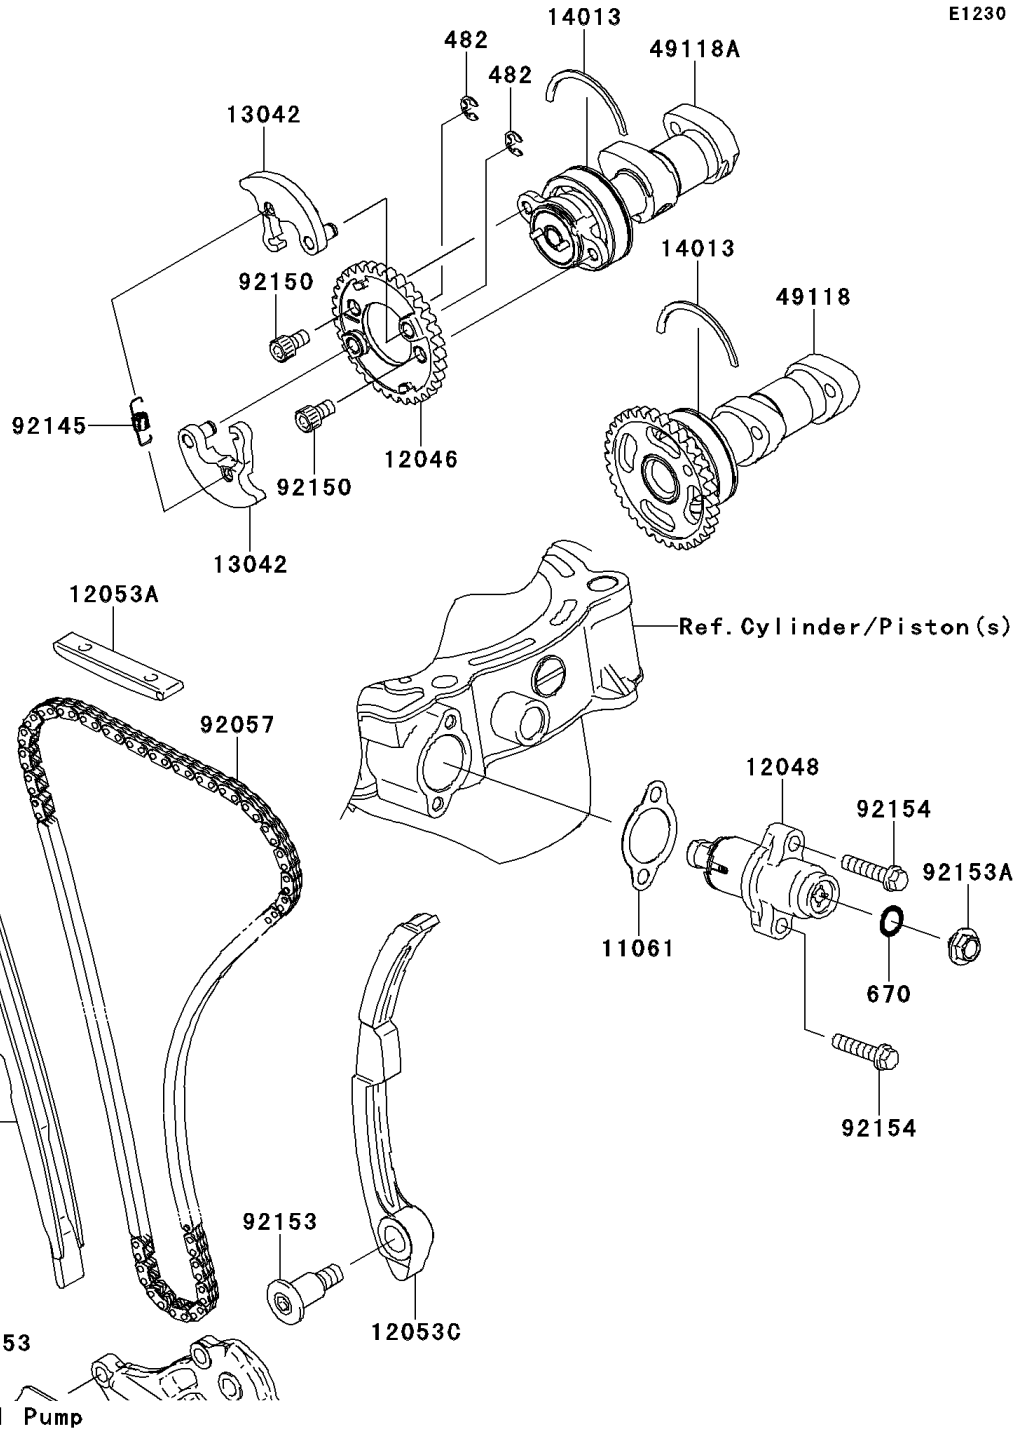

## PARTS DIAGRAM

### Camshaft(s)/Tensioner

E1230

## PARTS LIST

### Camshaft(s)/Tensioner

**Kawasaki**

Let the Good Times Roll®

**ITEM NAME**

**PART NUMBER**

**QUANTITY**

---