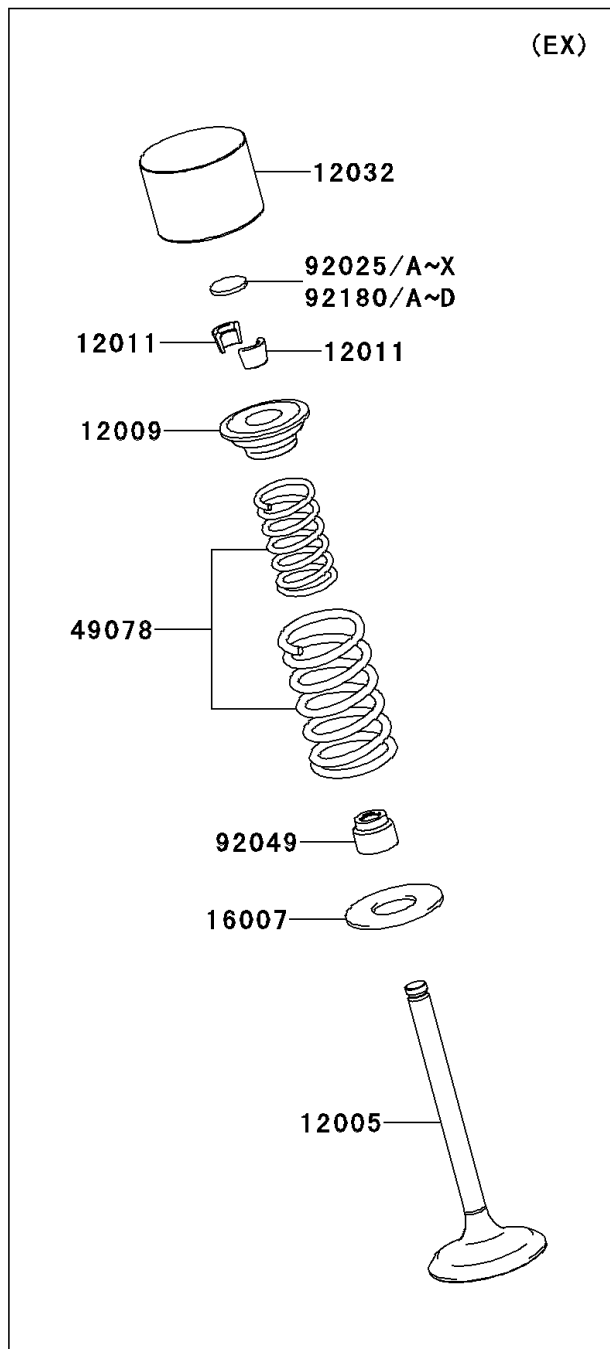

2014 KX™ 450F

PARTS DIAGRAM

Valve(s)

E1210

2014 KX™ 450F

PARTS LIST

Valve(s)

Kawasaki

Let the Good Times Roll®

ITEM NAME

PART NUMBER

QUANTITY
