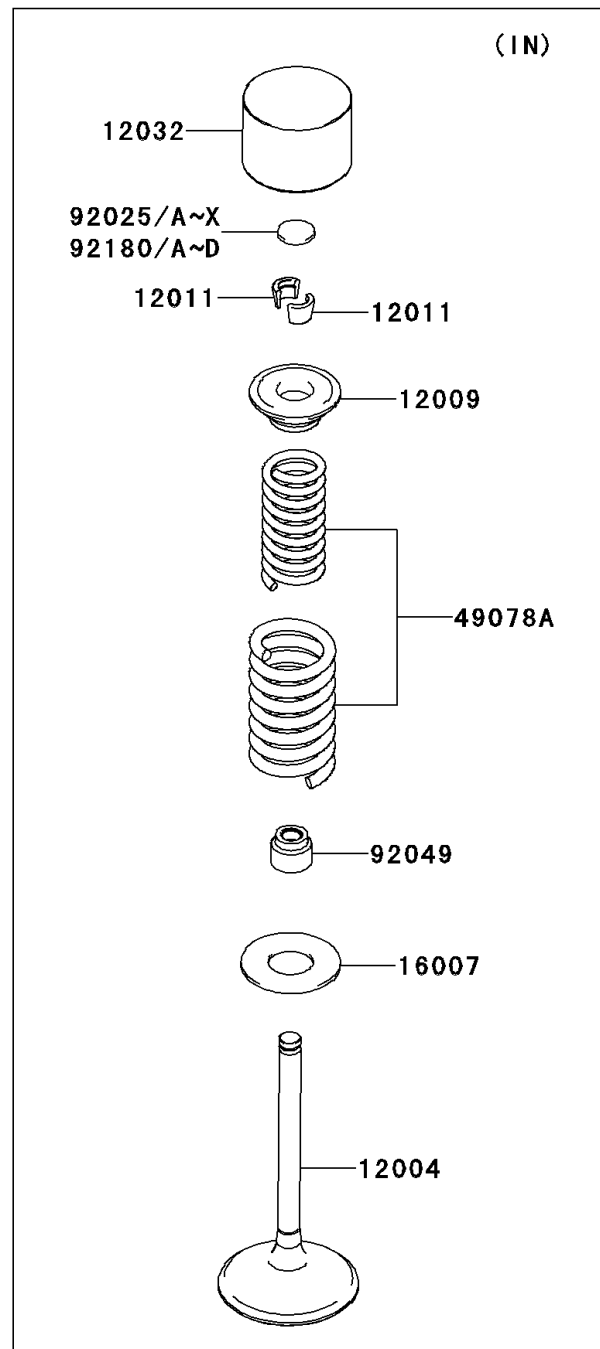

2014 KX™ 450F

PARTS DIAGRAM

Valve(s)

E1210

2014 KX™ 450F

PARTS LIST

Valve(s)

Kawasaki

Let the Good Times Roll®

ITEM NAME

PART NUMBER

QUANTITY
